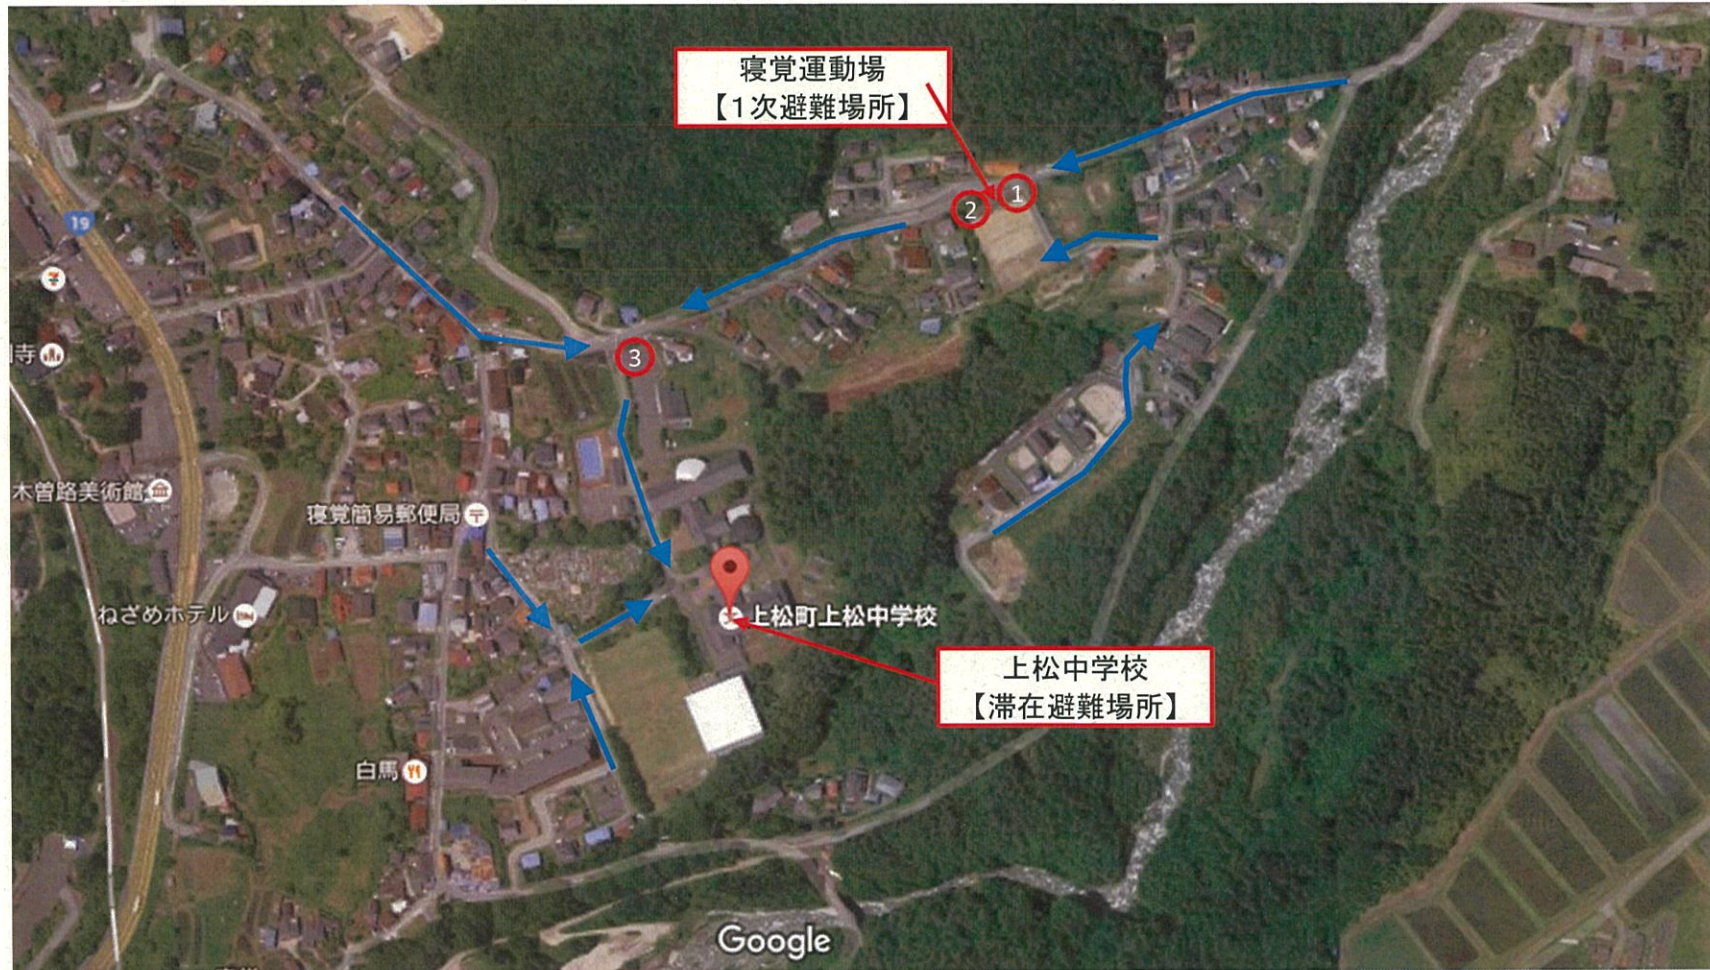

## 上松中学校周辺 LED街路灯設置位置

### 設置箇所選定理由

- ・①、②東側住民の一時避難所となり、各組、各世帯の人数確認等を行う場として必要
- ・③上松中学校北側入口となり、目印として必要