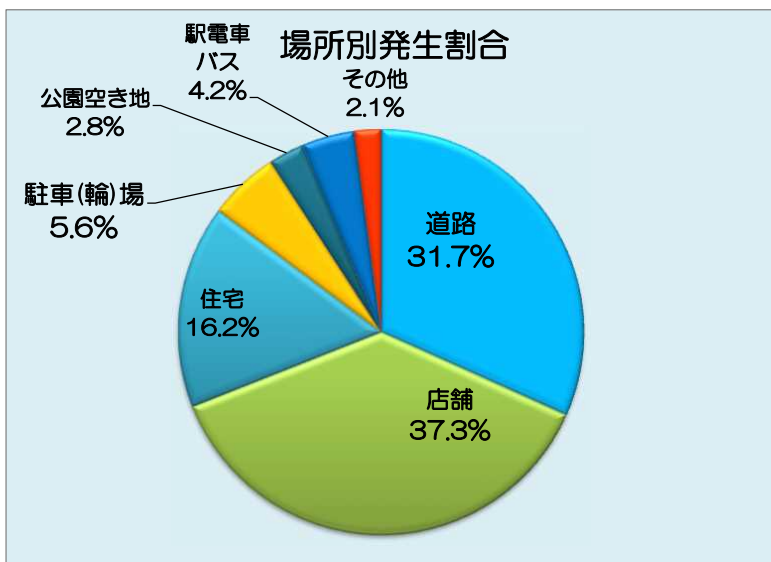

○ 場所別発生状況

場所	道路	店舗	住宅	駐車(輪)場	神社仏閣	公園空き地	駅電車バス	その他	計
件数	45	53	23	8	0	4	6	3	142