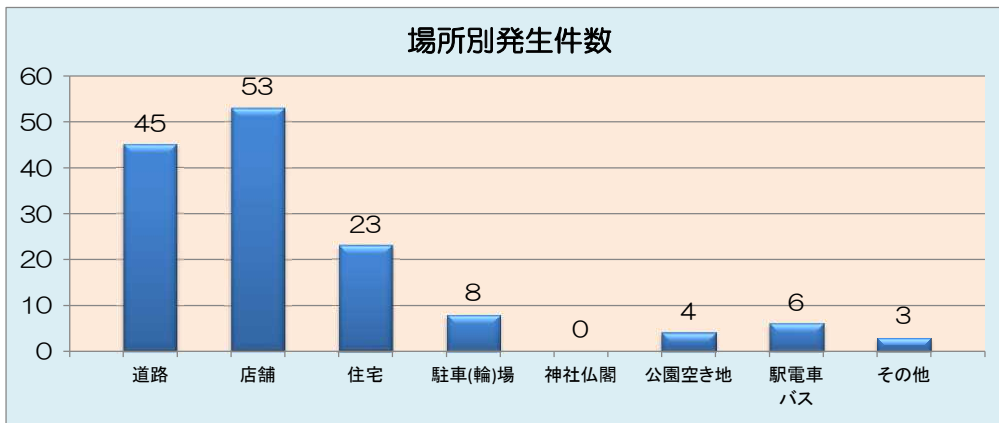

○ 場所別発生状況

場所	道路	店舗	住宅	駐車(輪)場	神社仏閣	公園空き地	駅電車バス	その他	計
件数	45	53	23	8	0	4	6	3	142