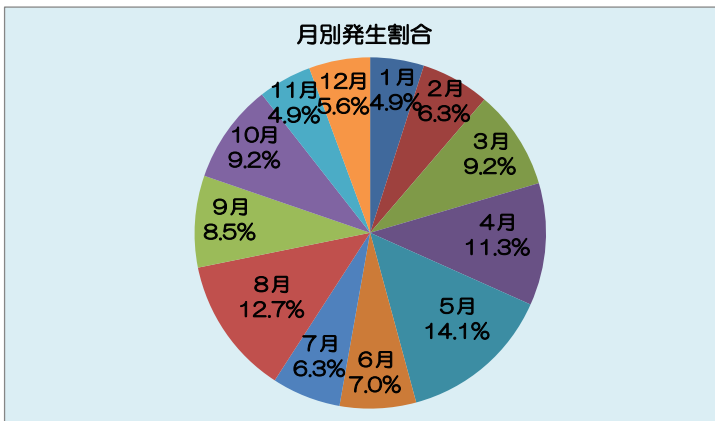

○ 月別発生状況

月	1月	2月	3月	4月	5月	6月	7月	8月	9月	10月	11月	12月	計
件数	7	9	13	16	20	10	9	18	12	13	7	8	142