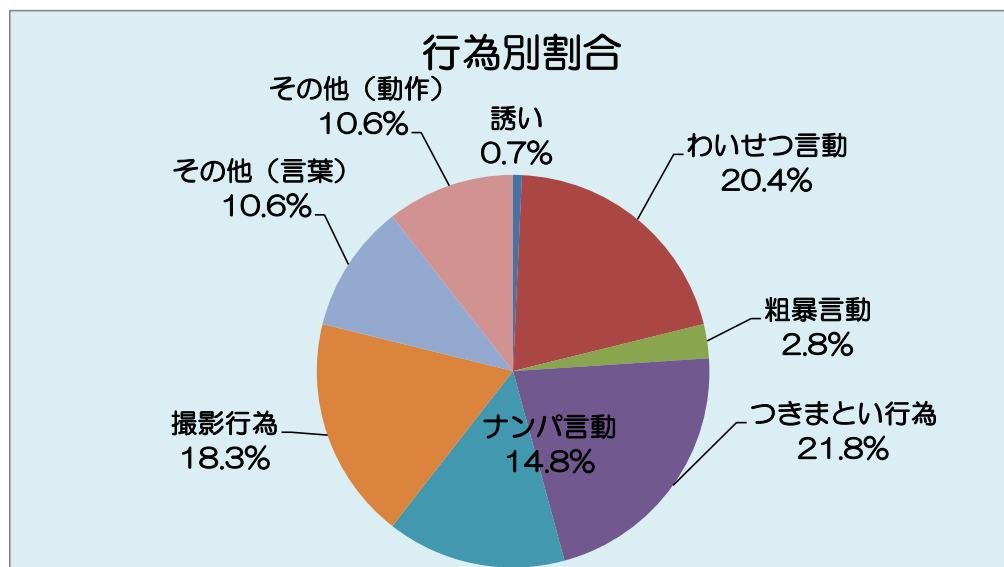

# 令和5年中の女性に対する声かけ事案の発生状況

## ○ 行為別発生状況

行為	誘い	わいせつ言動	粗暴言動	つきまとい行為	ナンパ言動	撮影行為	その他（言葉）	その他（動作）	計
件数	1	29	4	31	21	26	15	15	142

## ○ 時間帯別発生状況

時間帯	0-	1-	2-	3-	4-	5-	6-	7-	8-	9-	10-	11-	12-	13-	14-	15-	16-	17-	18-	19-	20-	21-	22-	23-	不明	計
件数	2	2	1	1	0	1	3	6	10	6	6	12	11	10	9	8	10	12	9	6	3	6	4	0	142	