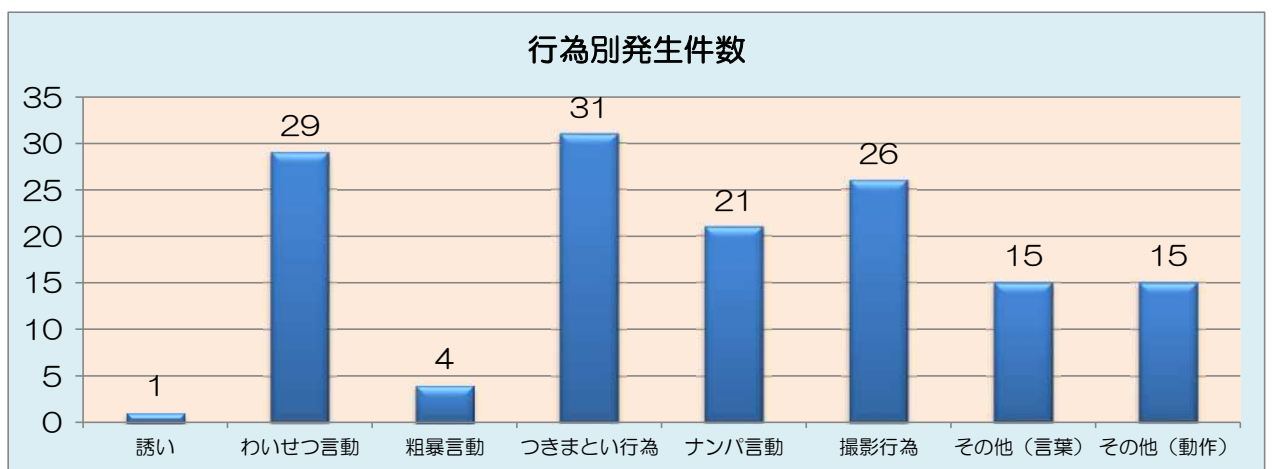

# 令和5年中の女性に対する声かけ事案の発生状況

## ○ 行為別発生状況

行為	誘い	わいせつ言動	粗暴言動	つきまとい行為	ナンパ言動	撮影行為	その他（言葉）	その他（動作）	計
件数	1	29	4	31	21	26	15	15	142

## ○ 時間帯別発生状況

時間帯	0-	1-	2-	3-	4-	5-	6-	7-	8-	9-	10-	11-	12-	13-	14-	15-	16-	17-	18-	19-	20-	21-	22-	23-	不明	計
件数	2	2	1	1	0	1	3	6	10	6	6	12	11	10	9	8	10	12	9	6	3	6	4	0	142	