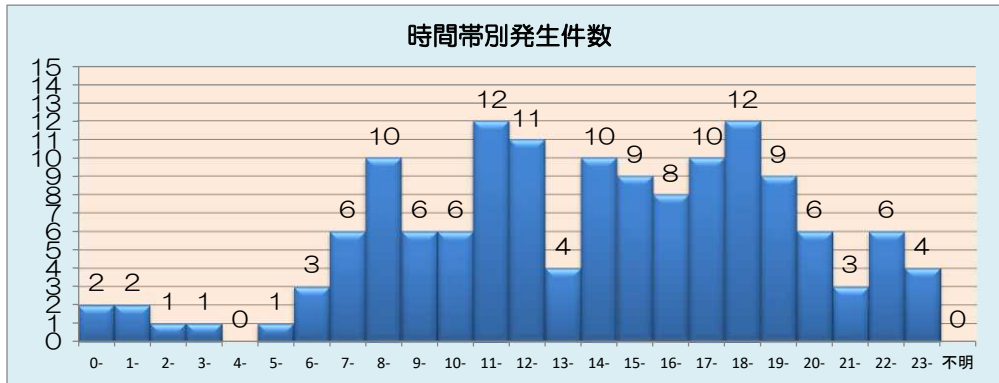

# 令和5年中の女性に対する声かけ事案の発生状況

## ○ 行為別発生状況

行為	誘い	わいせつ言動	粗暴言動	つきまとい行為	ナンパ言動	撮影行為	その他（言葉）	その他（動作）	計
件数	1	29	4	31	21	26	15	15	142

## ○ 時間帯別発生状況

時間帯	0-	1-	2-	3-	4-	5-	6-	7-	8-	9-	10-	11-	12-	13-	14-	15-	16-	17-	18-	19-	20-	21-	22-	23-	不明	計
件数	2	2	1	1	0	1	3	6	10	6	6	12	11	10	9	8	10	12	9	6	3	6	4	0	142	