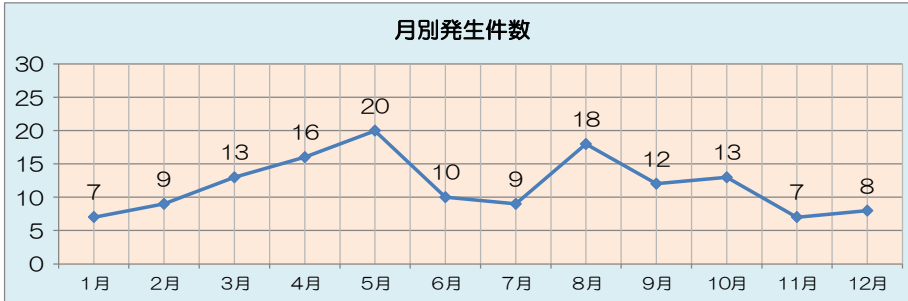

## ○ 行為別発生状況

行為	誘い	わいせつ言動	粗暴言動	つきまとい行為	ナンパ言動	撮影行為	その他（言葉）	その他（動作）	計
件数	1	29	4	31	21	26	15	15	142

## ○ 時間帯別発生状況

時間帯	0-	1-	2-	3-	4-	5-	6-	7-	8-	9-	10-	11-	12-	13-	14-	15-	16-	17-	18-	19-	20-	21-	22-	23-	不明	計
件数	2	2	1	1	0	1	3	6	10	6	6	12	11	10	9	8	10	12	9	6	3	6	4	0	142	

## ○ 月別発生状況

月	1月	2月	3月	4月	5月	6月	7月	8月	9月	10月	11月	12月	計
件数	7	9	13	16	20	10	9	18	12	13	7	8	142