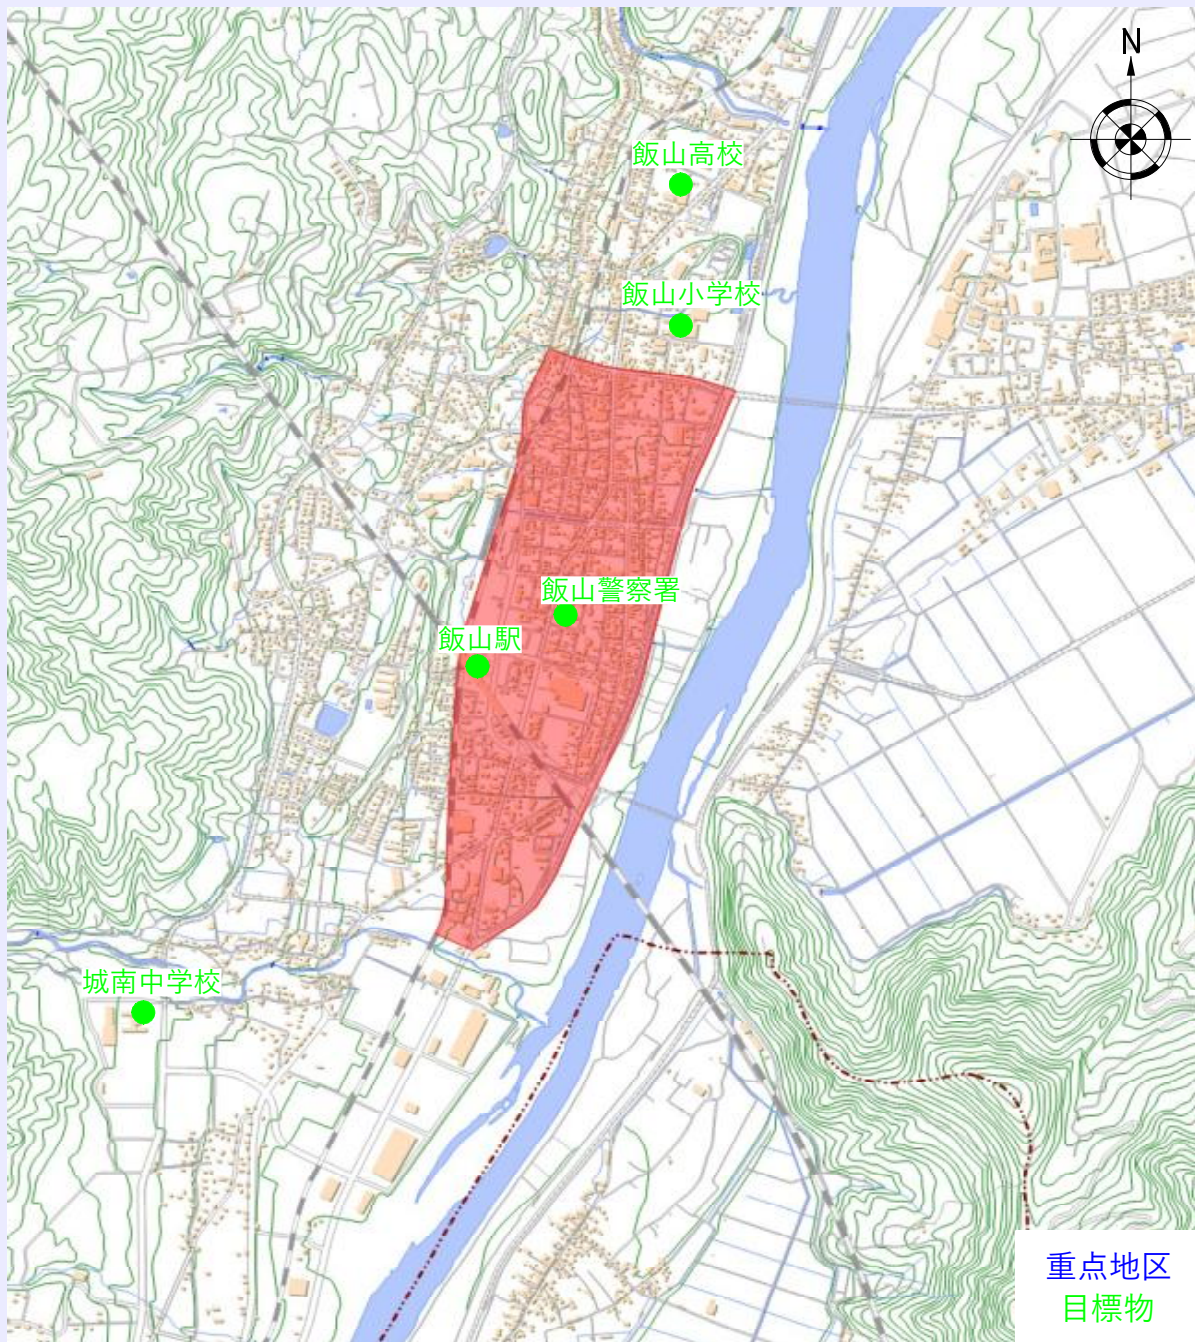

自転車指導啓発重点地区・路線（飯山警察署）

令和8年4月1日現在

自転車関連事故発生状況（飯山署管内・R3～R7年中）

区分	飯山警察署管内	
		重点路線
自転車関連事故	11	6

自転車が関係する人身交通事故をGISの地点情報により抽出（件）

JR飯山駅周辺

→選定理由

過去3年の自転車関連事故のほとんどが飯山駅周辺で発生している。