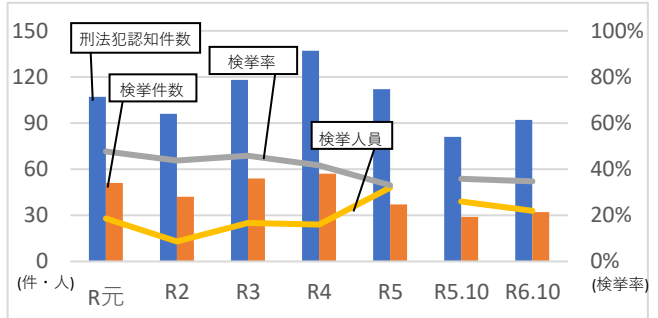

# 軽井沢警察署管内の治安情勢 (令和6年10月末)

## 犯罪発生・検挙状況

区分	R4	R5	R5.10	R6.10
刑法犯認知件数	137	112	81	92
増減率(前年比)	+16.1%	-18.2%	-29.6%	+13.6%
検挙件数	57	37	29	32
検挙率	41.6%	33.0%	35.8%	34.8%
検挙人員	24	48	39	33
うち少年	0	2	2	6

区分	R4	R5	R5.10	R6.10
ストーカー相談等件数	3	4	4	3
DV相談等件数	16	9	7	11
児童虐待通告児童数	9	14	14	16

区分	R4	R5	R5.10	R6.10
認知件数	1	2	0	1
被害額	500	600	0	10,000

※ 被害額(千円)(千円未満切捨て)

区分	R4	R5	R5.10	R6.10
認知件数	0	2	0	2
被害額	0	600	0	12,600

※被害額(千円)(千円未満切捨て)

**事件等の傾向**

- オレオレ詐欺被害を認知、被害額は1000万円
- SNS型投資詐欺被害2件認知、被害額は計1260万円