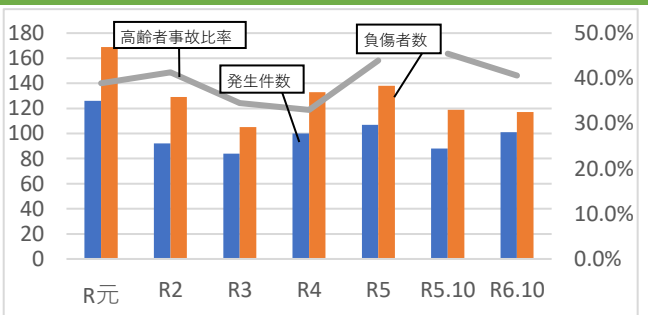

## 犯罪発生・検挙状況

区分	R4	R5	R5.10	R6.10
刑法犯認知件数	137	112	81	92
増減率(前年比)	+16.1%	-18.2%	-29.6%	+13.6%
検挙件数	57	37	29	32
検挙率	41.6%	33.0%	35.8%	34.8%
検挙人員	24	48	39	33
うち少年	0	2	2	6

区分	R4	R5	R5.10	R6.10
ストーカー相談等件数	3	4	4	3
DV相談等件数	16	9	7	11
児童虐待通告児童数	9	14	14	16

区分	R4	R5	R5.10	R6.10
認知件数	1	2	0	1
被害額	500	600	0	10,000

※ 被害額(千円)(千円未満切捨て)

区分	R4	R5	R5.10	R6.10
認知件数	0	2	0	2
被害額	0	600	0	12,600

※被害額(千円)(千円未満切捨て)

**事件等の傾向**

- オレオレ詐欺被害を認知、被害額は1000万円
- SNS型投資詐欺被害2件認知、被害額は計1260万円

## 交通事故発生状況

区分	R4	R5	R5.10	R6.10
<b>総数</b>				
発生件数	100	107	88	101
死者数	0	1	0	0
負傷者数	133	138	119	117
<b>高齢者事故</b>				
発生件数	33	47	40	41
全事故中	33.0%	43.9%	45.5%	40.6%
高齢者死者数	0	0	0	0
高齢者1当件数	22	34	30	25