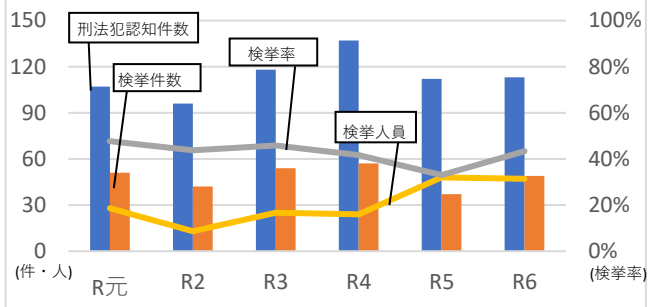

# 軽井沢警察署管内の治安情勢 (令和6年末)

## 犯罪発生・検挙状況

区分	R5	R6
刑法犯認知件数	112	113
増減率(前年比)	-18.2%	+0.9%
検挙件数	37	49
検挙率	33.0%	43.4%
検挙人員	48	47
うち少年	2	7

区分	R5	R6
ストーカー相談等件数	4	3
DV相談等件数	9	14
児童虐待通告児童数	14	20

区分	R5	R6
認知件数	2	2
被害額	600	10,490

※被害額(千円)(千円未満切捨て)

### 事件等の傾向

- オレオレ詐欺被害を認知、被害額は1000万円
- SNS型投資詐欺被害2件認知、被害額は計1260万円