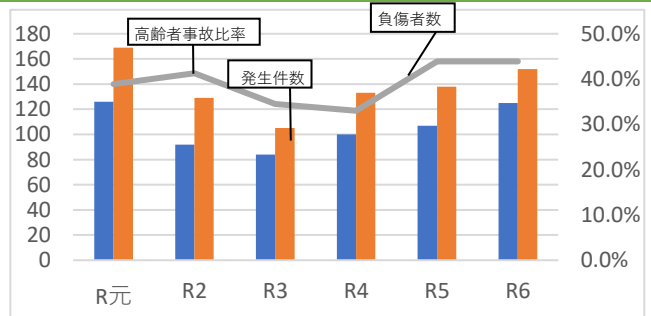

### 事件等の傾向

- オレオレ詐欺被害を認知、被害額は1000万円
- SNS型投資詐欺被害2件認知、被害額は計1260万円

## 交通事故発生状況

区分	R5	R6	
総数	発生件数	107	125
	死者数	1	0
	負傷者数	138	152
高齢者事故	発生件数	47	52
	全事故中	43.9%	41.6%
	高齢者死者数	0	0
	高齢者1当件数	34	31