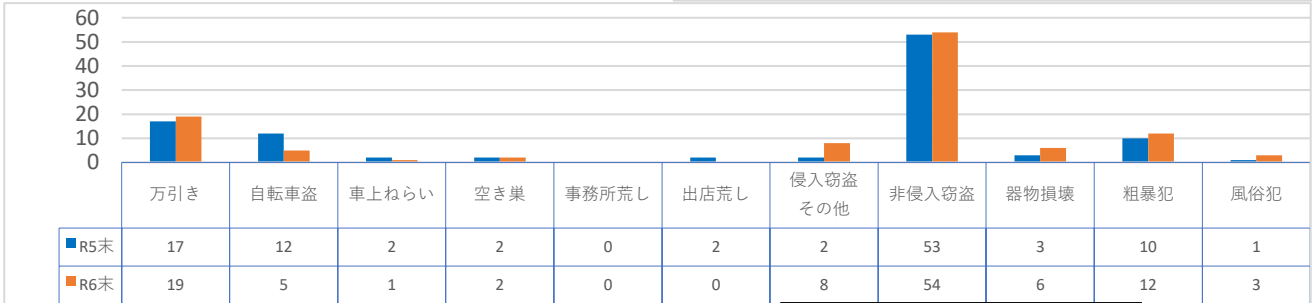

軽井沢警察署管内の治安情勢 (令和6年末)

犯罪発生・検挙状況

区分	R5	R6
刑法犯認知件数	112	113
増減率(前年比)	-18.2%	+0.9%
検挙件数	37	49
検挙率	33.0%	43.4%
検挙人員	48	47
うち少年	2	7

区分	R5	R6
ストーカー相談等件数	4	3
DV相談等件数	9	14
児童虐待通告児童数	14	20

区分	R5	R6
認知件数	2	2
被害額	60	1,049

※被害額(万円)

区分	R5	R6
認知件数	2	2
被害額	60	1,260

※被害額(万円)

事件等の傾向

- オレオレ詐欺被害を認知、被害額は1049万円
- SNS型投資詐欺被害2件認知、被害額は計1260万円

SNS型投資詐欺にご注意!

- SNS型投資詐欺の被害に遭わないために、軽井沢警察では
 - ・ 儲け話を鵜呑みにしない
 - ・ インターネットやSNSでの投資話は詐欺を疑う
 - ・ 現金を振り込む前に、一人で判断せず、家族や警察に相談するよう呼びかけています

「投資名目の詐欺に
気をつけて」編→

「副業名目の架空
料金請求詐欺」編→

上記QRコードから池上彰さん詐欺防止メッセージが視聴できます

交通事故発生状況

区分	R5	R6	
総数	発生件数	107	125
	死者数	1	0
	負傷者数	138	152
高齢者事故	発生件数	47	52
	全事故中	43.9%	41.6%
	高齢者死者数	0	0
	高齢者1当件数	34	31

事故の特徴

- 県外者の事故や週末に事故が多発
- 追突や出会い頭の事故が多発
- 国道・町道での事故が多い