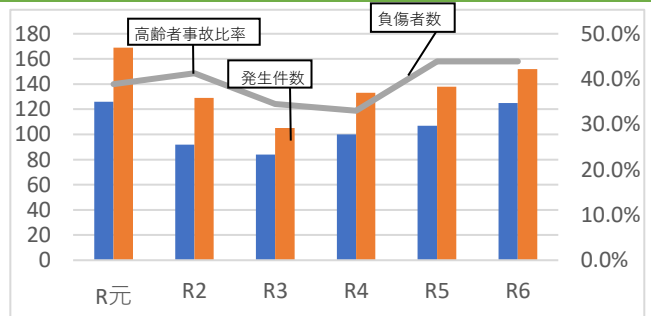

※被害額(万円)

区分	R5	R6
認知件数	2	2
被害額	60	1,260

※被害額(万円)

事件等の傾向

- オレオレ詐欺被害を認知、被害額は1049万円
- SNS型投資詐欺被害2件認知、被害額は計1260万円

SNS型投資詐欺にご注意!

- SNS型投資詐欺の被害に遭わないために、軽井沢警察では
 - ・ 儲け話を鵜呑みにしない
 - ・ インターネットやSNSでの投資話は詐欺を疑う
 - ・ 現金を振り込む前に、一人で判断せず、家族や警察に相談するよう呼びかけています

「投資名目の詐欺に
気をつけて」編→

「副業名目の架空
料金請求詐欺」編→

上記QRコードから池上彰さん詐欺防止メッセージが視聴できます

交通事故発生状況

区分	R5	R6	
総数	発生件数	107	125
	死者数	1	0
	負傷者数	138	152
高齢者事故	発生件数	47	52
	全事故中	43.9%	41.6%
	高齢者死者数	0	0
	高齢者1当件数	34	31

事故の特徴

- 県外者の事故や週末に事故が多発
- 追突や出会い頭の事故が多発
- 国道・町道での事故が多い