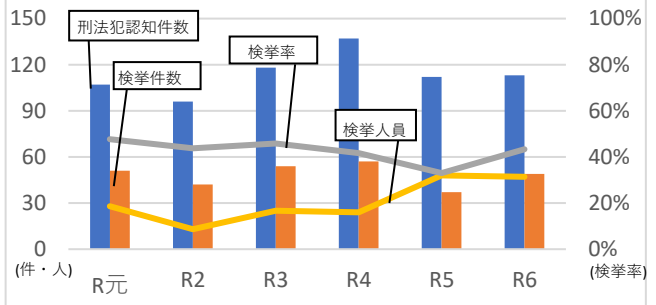

軽井沢警察署管内の治安情勢 (令和6年末)

犯罪発生・検挙状況

区分	R5	R6
刑法犯認知件数	112	113
増減率(前年比)	-18.2%	+0.9%
検挙件数	37	49
検挙率	33.0%	43.4%
検挙人員	48	47
うち少年	2	7

区分	R5	R6
ストーカー相談等件数	4	3
DV相談等件数	9	14
児童虐待通告児童数	14	20

区分	R5	R6
認知件数	2	2
被害額	60	1,049

※被害額(万円)

区分	R5	R6
認知件数	2	2
被害額	60	1,260

※被害額(万円)

事件等の傾向

- オレオレ詐欺被害を認知、被害額は1049万円
- SNS型投資詐欺被害2件認知、被害額は計1260万円

SNS型投資詐欺にご注意!

- SNS型投資詐欺の被害に遭わないために、軽井沢警察では
 - ・ 儲け話を鵜呑みにしない
 - ・ インターネットやSNSでの投資話は詐欺を疑う
 - ・ 現金を振り込む前に、一人で判断せず、家族や警察に相談するよう呼びかけています

「投資名目の詐欺に
気をつけて」編→

「副業名目の架空
料金請求詐欺」編→

上記QRコードから池上彰さん詐欺防止メッセージが視聴できます

交通事故発生状況

区分	R5	R6	
総数	発生件数	107	125
	死者数	1	0
	負傷者数	138	152
高齢者事故	発生件数	47	52
	全事故中	43.9%	41.6%
	高齢者死者数	0	0
	高齢者1当件数	34	31

事故の特徴

- 県外者の事故や週末に事故が多発
- 追突や出会い頭の事故が多発
- 国道・町道での事故が多い