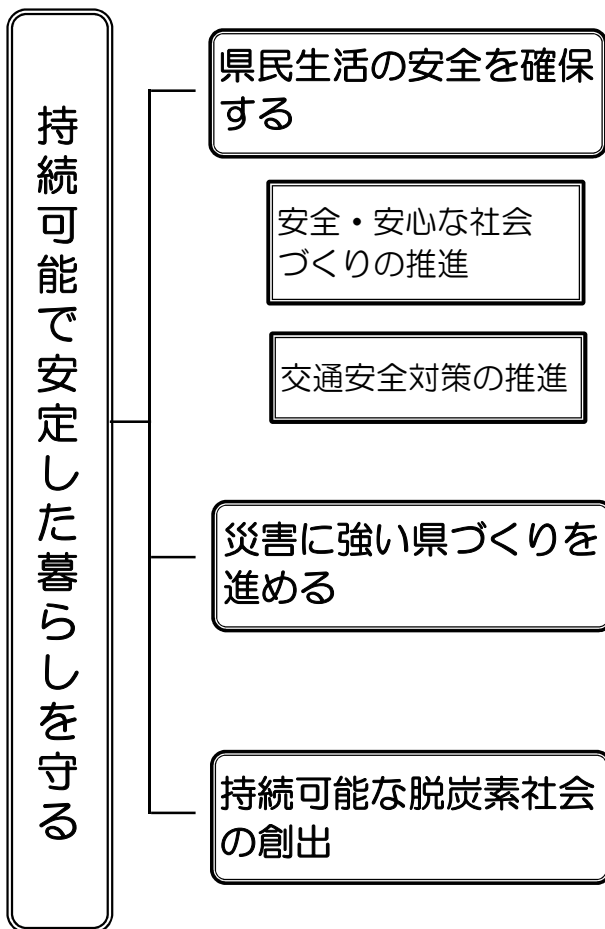

令和5年度 警察本部施策体系

基本目標

確かな暮らしを守り、
信州からゆたかな社会を創る

長野県警察運営指針

県民とともにある力強く温かい警察
～日本一安全・安心な信州をめざして～

政策の柱 (めざす姿)

施策

運営重点

- ① 総合的な犯罪防止対策の推進
  - 県民生活を脅かす犯罪の徹底検挙
- ② 交通事故防止対策の推進
  - G7外務大臣会合等におけるテロや大規模災害等に係る危機管理対策の推進
  - 治安情勢を的確に見据えた効果的な地域警察活動の推進
  - 県民の立場に立った積極的な対応
- ③ 科学技術の進展等社会の変化に
  適応する警察活動の基盤強化