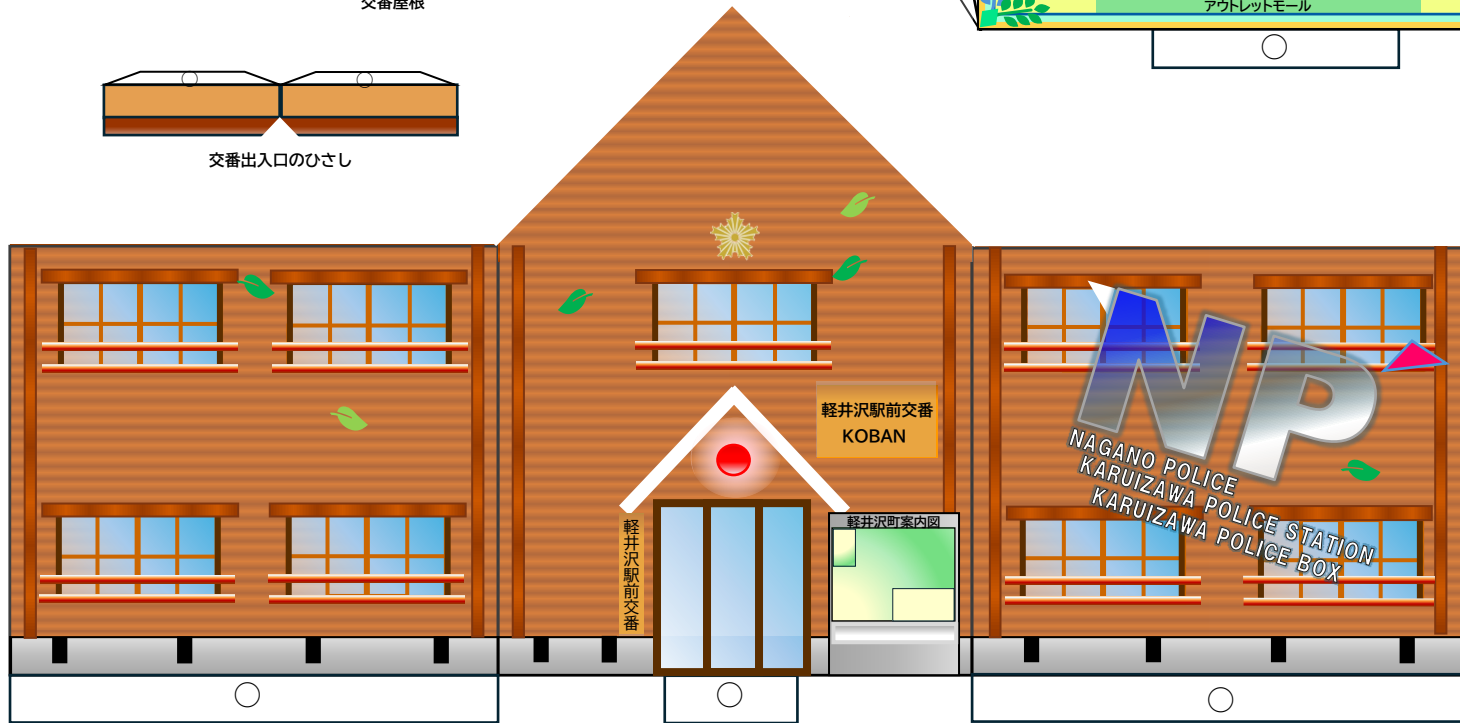

NAGANO POLICE

軽井沢警察署 軽井沢駅前交番ペーパークラフト

交番屋根

交番出入口のひさし

長野県警察では、日本語が堪能でない外国籍の方に関する
事件・事故の捜査等のため、通訳をしていただける方を募集中です。

用意するものはさみ、カッター、定規、スティックのみ

折り目部分に定規をあて、浅くカッターで押しておく、きれいに折れます

○:山折り+のりしろ

◆ 新・旧軽井沢エリアマップ ◆

NP NAGANO POLICE
ETERNAL JUSTICE
FOREVER LOVE

軽井沢警察署 軽井沢駅前交番
KARUIZAWA POLICE STATION KARUIZAWA POLICE BOX

建物裏側の壁①②
※①の裏側に②を貼る

この部分を①の裏側に貼る

バトカー左後部タイヤ