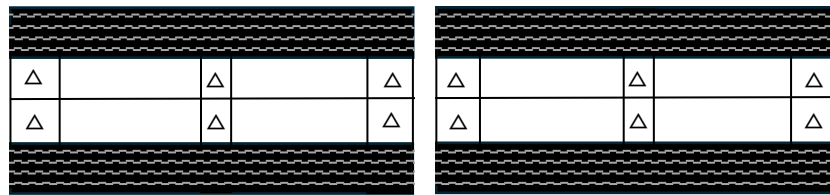

NAGANO POLICE

【FOUR-WHEEL DRIVE POLICE CAR WITH BUG GUARD】

タイヤ底部

山折り

山折り

山折り

山折り

赤色灯

パトカーのデザインは、ペーパークラフト特別仕様です。

用意するものはさみ、カッター、定規、スティックのみ

折り目部分に定規をあて、浅くカッターで押しておく、きれいに折れます

△: 山折り+のりしろ
点線: キリコミ

用意するもの: はさみ、カッター、定規、スティックのり

折り目部分に定規をあて、浅くカッターをあて、浅くカッターで押しておく、きれいに折れます

△: 山折り+のりしろ

パトカーペーパークラフト台座