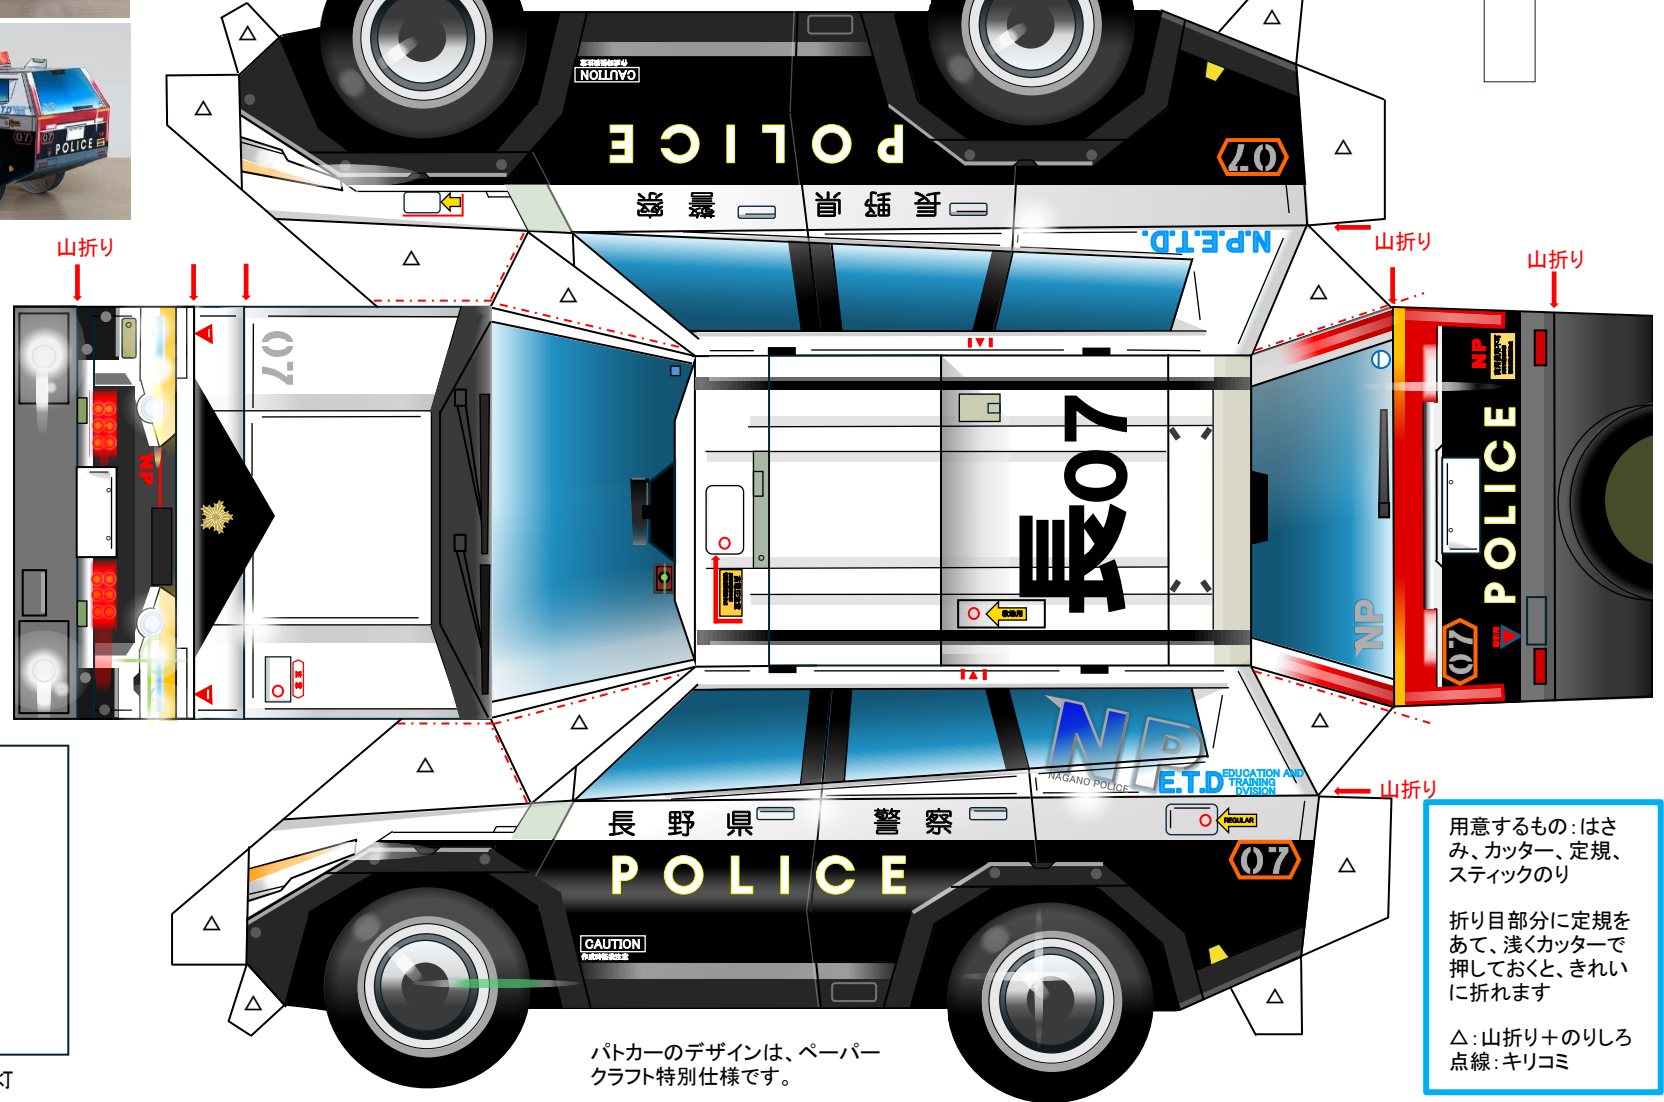

NAGANO POLICE

【FOUR-WHEEL DRIVE POLICE CAR WITH BUG GUARD】

タイヤ底部

山折り

山折り

山折り

山折り

赤色灯

パトカーのデザインは、ペーパークラフト特別仕様です。

用意するものはさみ、カッター、定規、スティックのみ

折り目部分に定規をあて、浅くカッターで押しておく、きれいに折れます

△: 山折り+のりしろ
点線: キリコミ

用意するもの: はさみ、カッター、定規、スティックのり

折り目部分に定規をあて、浅くカッターをあて、浅くカッターで押しておく、きれいに折れます

△: 山折り+のりしろ

パトカーペーパークラフト台座