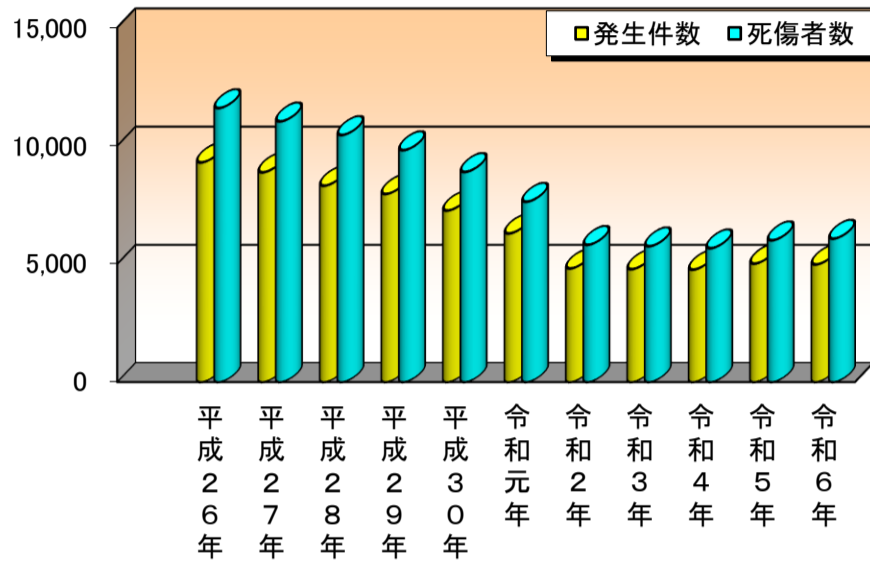

年別発生状況

区分／年別	平成26年	平成27年	平成28年	平成29年	平成30年	令和元年	令和2年	令和3年	令和4年	令和5年	令和6年
発生件数	9,286	8,867	8,301	7,952	7,251	6,281	4,802	4,772	4,752	5,006	4,970
死傷者数	11,586	11,023	10,447	9,805	8,884	7,624	5,802	5,741	5,657	5,993	6,062
死者数	82	69	121	79	66	65	46	45	46	42	57
負傷者数	11,504	10,954	10,326	9,726	8,818	7,559	5,756	5,696	5,611	5,951	6,005
うち 重傷者数	781	788	734	730	724	646	526	492	476	511	545

年別発生状況

年別死者数