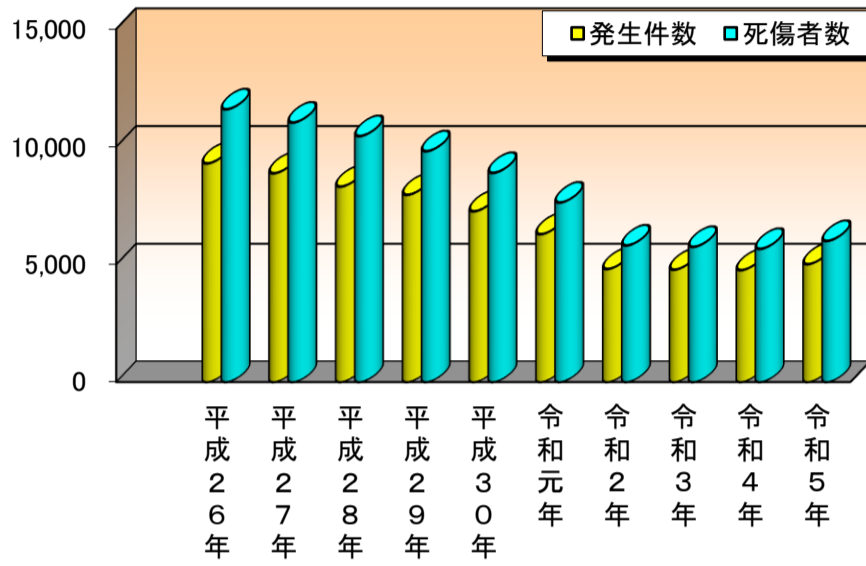

年別発生状況

区分／年別	平成26年	平成27年	平成28年	平成29年	平成30年	令和元年	令和2年	令和3年	令和4年	令和5年
発生件数	9,286	8,867	8,301	7,952	7,251	6,281	4,802	4,772	4,752	5,006
死傷者数	11,586	11,023	10,447	9,805	8,884	7,624	5,802	5,741	5,657	5,993
死者数	82	69	121	79	66	65	46	45	46	42
負傷者数	11,504	10,954	10,326	9,726	8,818	7,559	5,756	5,696	5,611	5,951
うち 重傷者数	781	788	734	730	724	646	526	492	476	511

年別発生状況

年別死者数