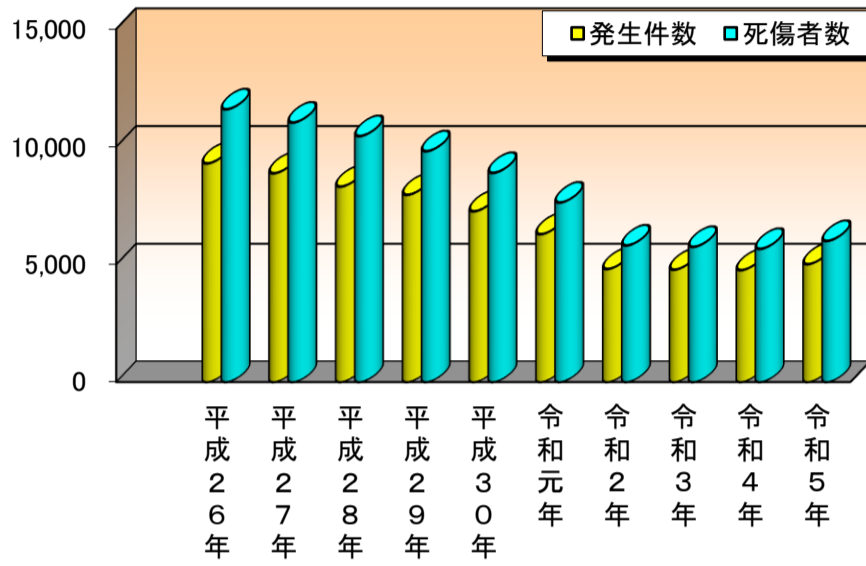

年別発生状況

区分／年別	平成26年	平成27年	平成28年	平成29年	平成30年	令和元年	令和2年	令和3年	令和4年	令和5年
発生件数	9,286	8,867	8,301	7,952	7,251	6,281	4,802	4,772	4,752	5,006
死傷者数	11,586	11,023	10,447	9,805	8,884	7,624	5,802	5,741	5,657	5,993
死者数	82	69	121	79	66	65	46	45	46	42
負傷者数	11504	10954	10326	9726	8818	7559	5756	5696	5611	5951
うち 重傷者数	781	788	734	730	724	646	526	492	476	511

年別発生状況

年別死者数