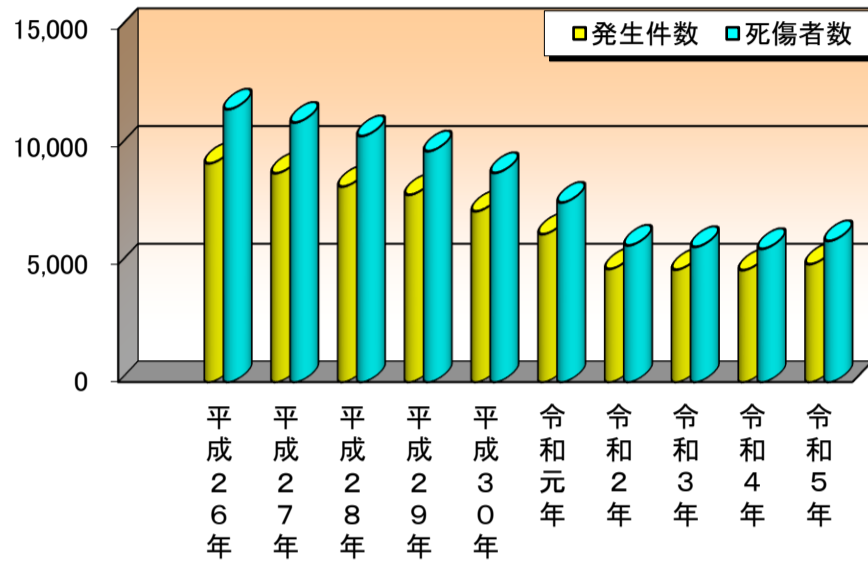

年別発生状況

区分／年別	平成26年	平成27年	平成28年	平成29年	平成30年	令和元年	令和2年	令和3年	令和4年	令和5年
発生件数	9,286	8,867	8,301	7,952	7,251	6,281	4,802	4,772	4,752	5,006
死傷者数	11,586	11,023	10,447	9,805	8,884	7,624	5,802	5,741	5,657	5,993
死者数	82	69	121	79	66	65	46	45	46	42
負傷者数	11,504	10,954	10,326	9,726	8,818	7,559	5,756	5,696	5,611	5,951
うち 重傷者数	781	788	734	730	724	646	526	492	476	511

年別発生状況

年別死者数