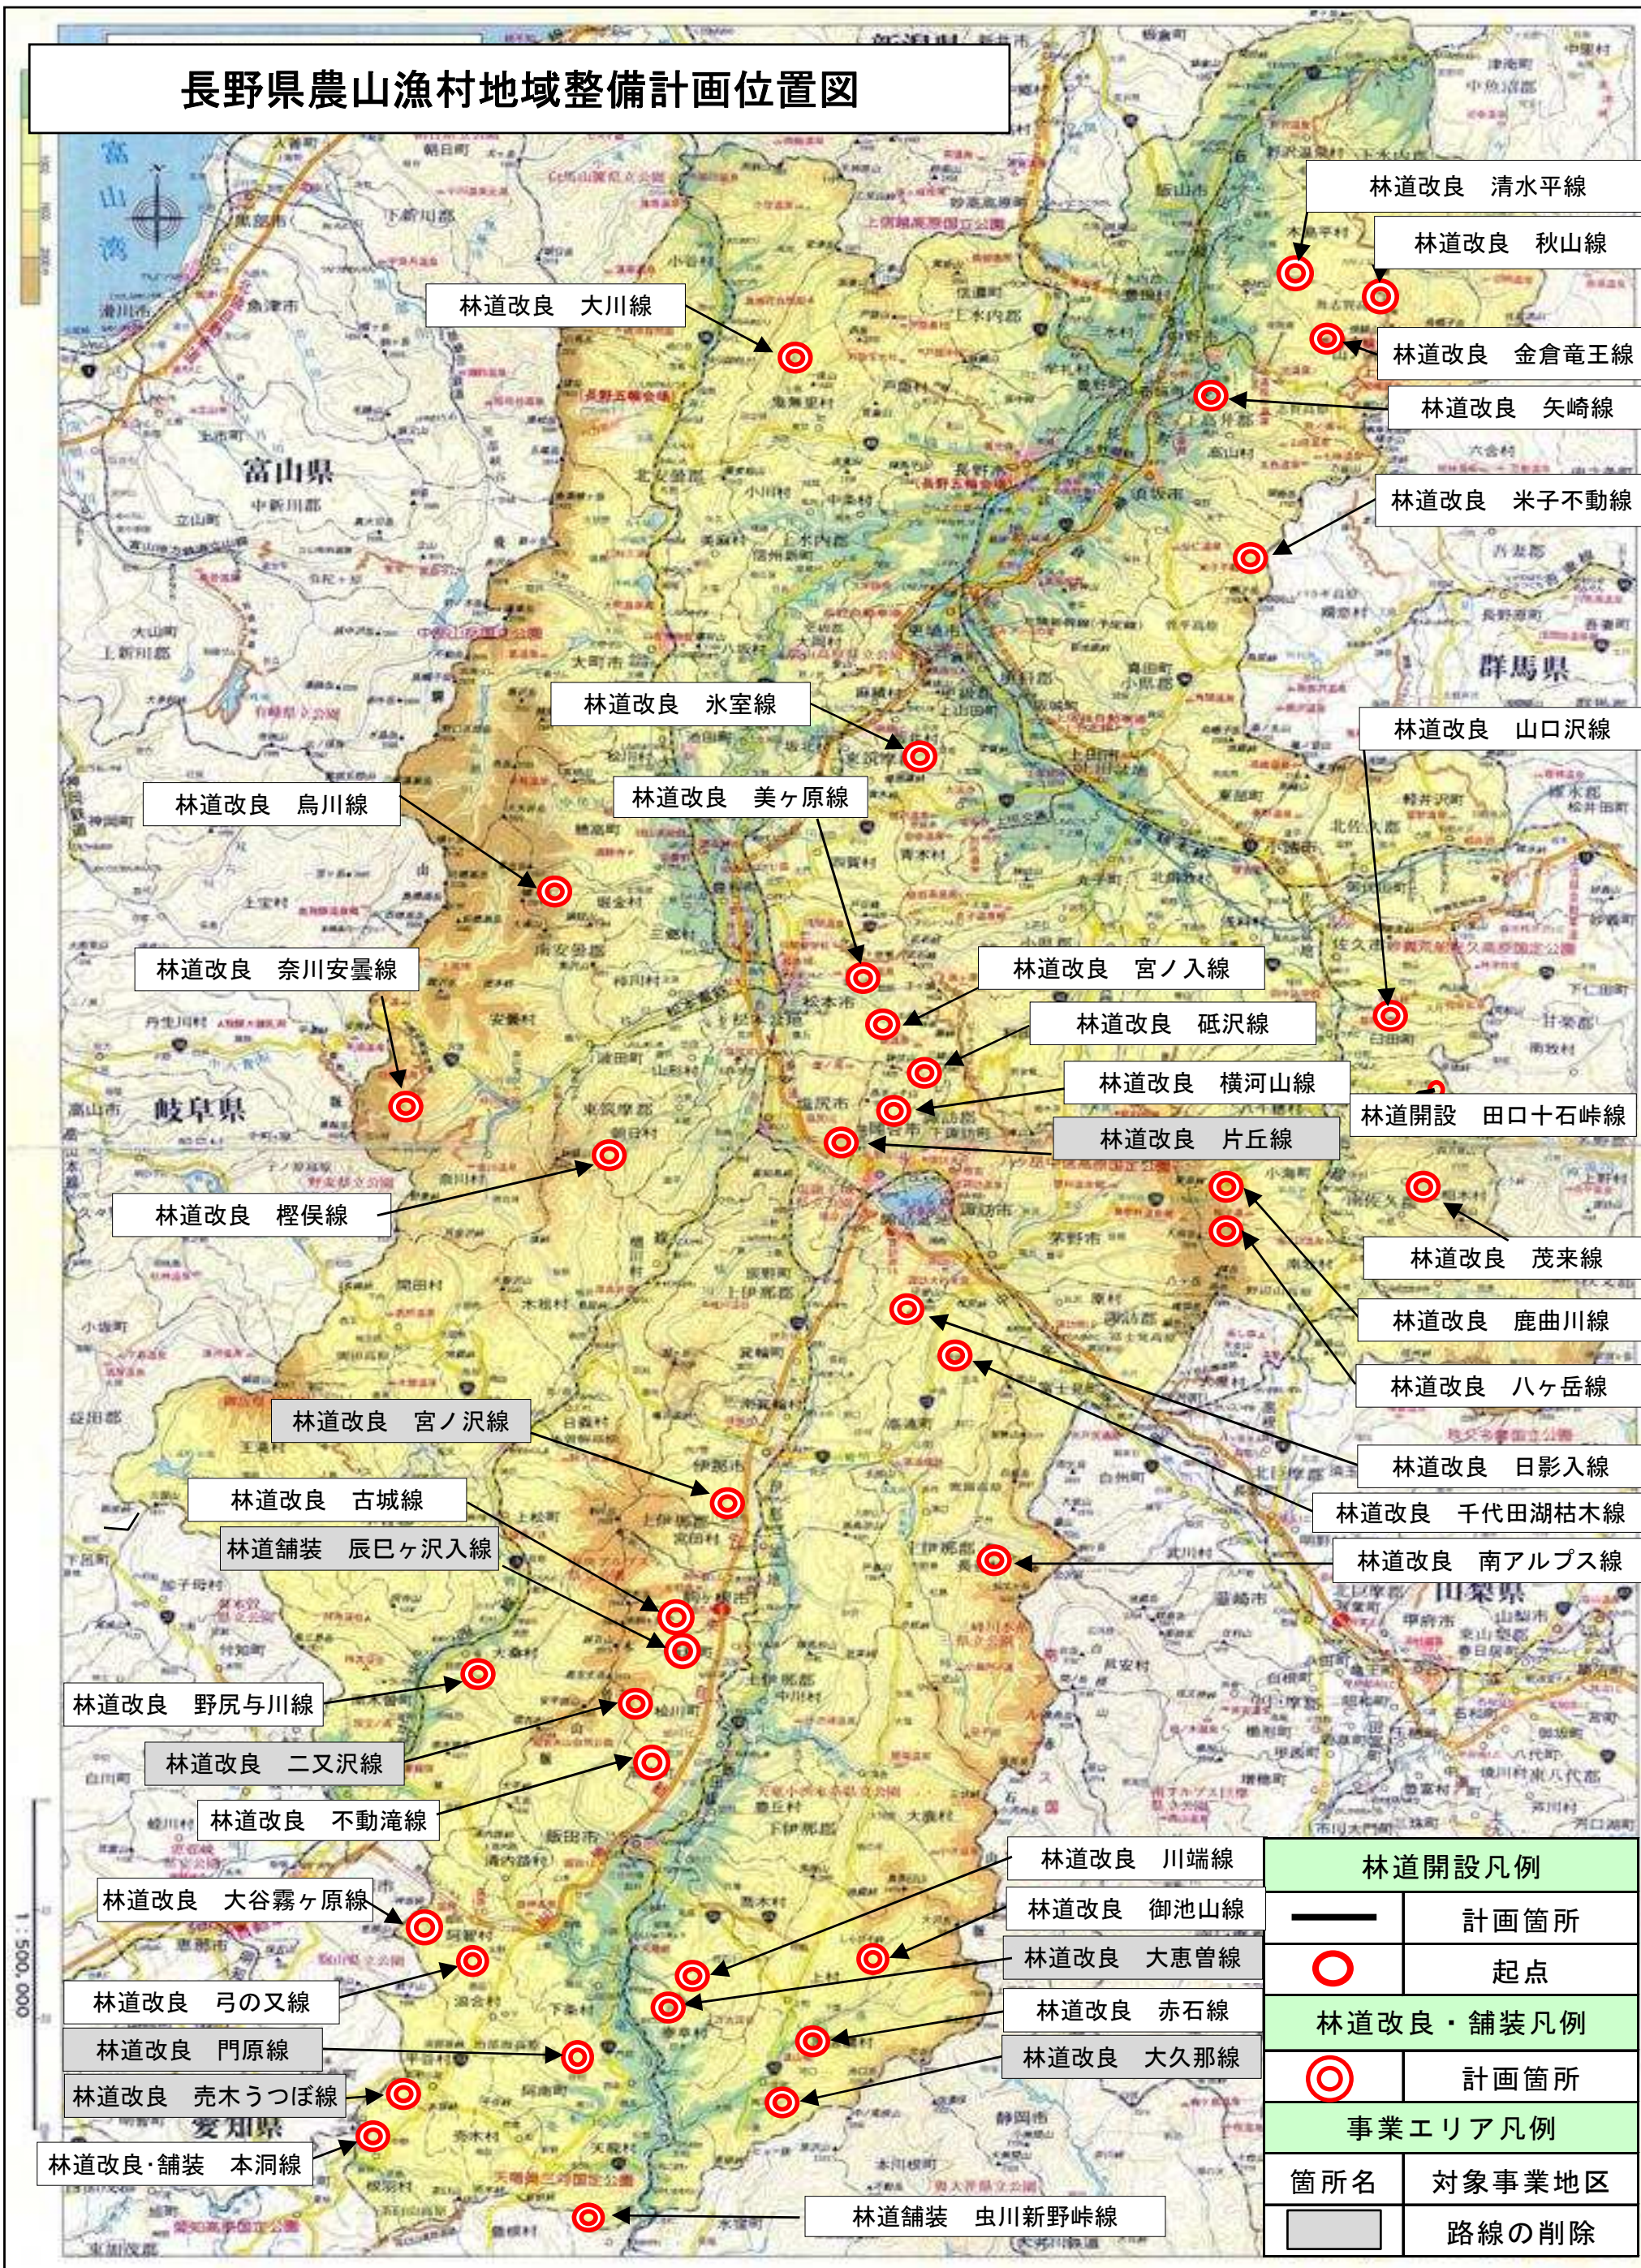

# 長野県農山漁村地域整備計画位置図

林道開設凡例	
—	計画箇所
○	起点
林道改良・舗装凡例	
◎	計画箇所
事業エリア凡例	
箇所名	対象事業地区
■	路線の削除

林道改良 大川線

林道改良 清水平線

林道改良 秋山線

林道改良 金倉竜王線

林道改良 矢崎線

林道改良 米子不動線

林道改良 氷室線

林道改良 山口沢線

林道改良 烏川線

林道改良 美ヶ原線

林道改良 宮ノ入線

林道改良 奈川安曇線

林道改良 砥沢線

林道開設 田口十石峠線

林道改良 横河山線

林道改良 片丘線

林道改良 檜俣線

林道改良 茂来線

林道改良 鹿曲川線

林道改良 八ヶ岳線

林道改良 宮ノ沢線

林道改良 日影入線

林道改良 古城線

林道改良 千代田湖枯木線

林道舗装 辰巳ヶ沢入線

林道改良 南アルプス線

林道改良 野尻与川線

林道改良 二又沢線

林道改良 不動滝線

林道改良 川端線