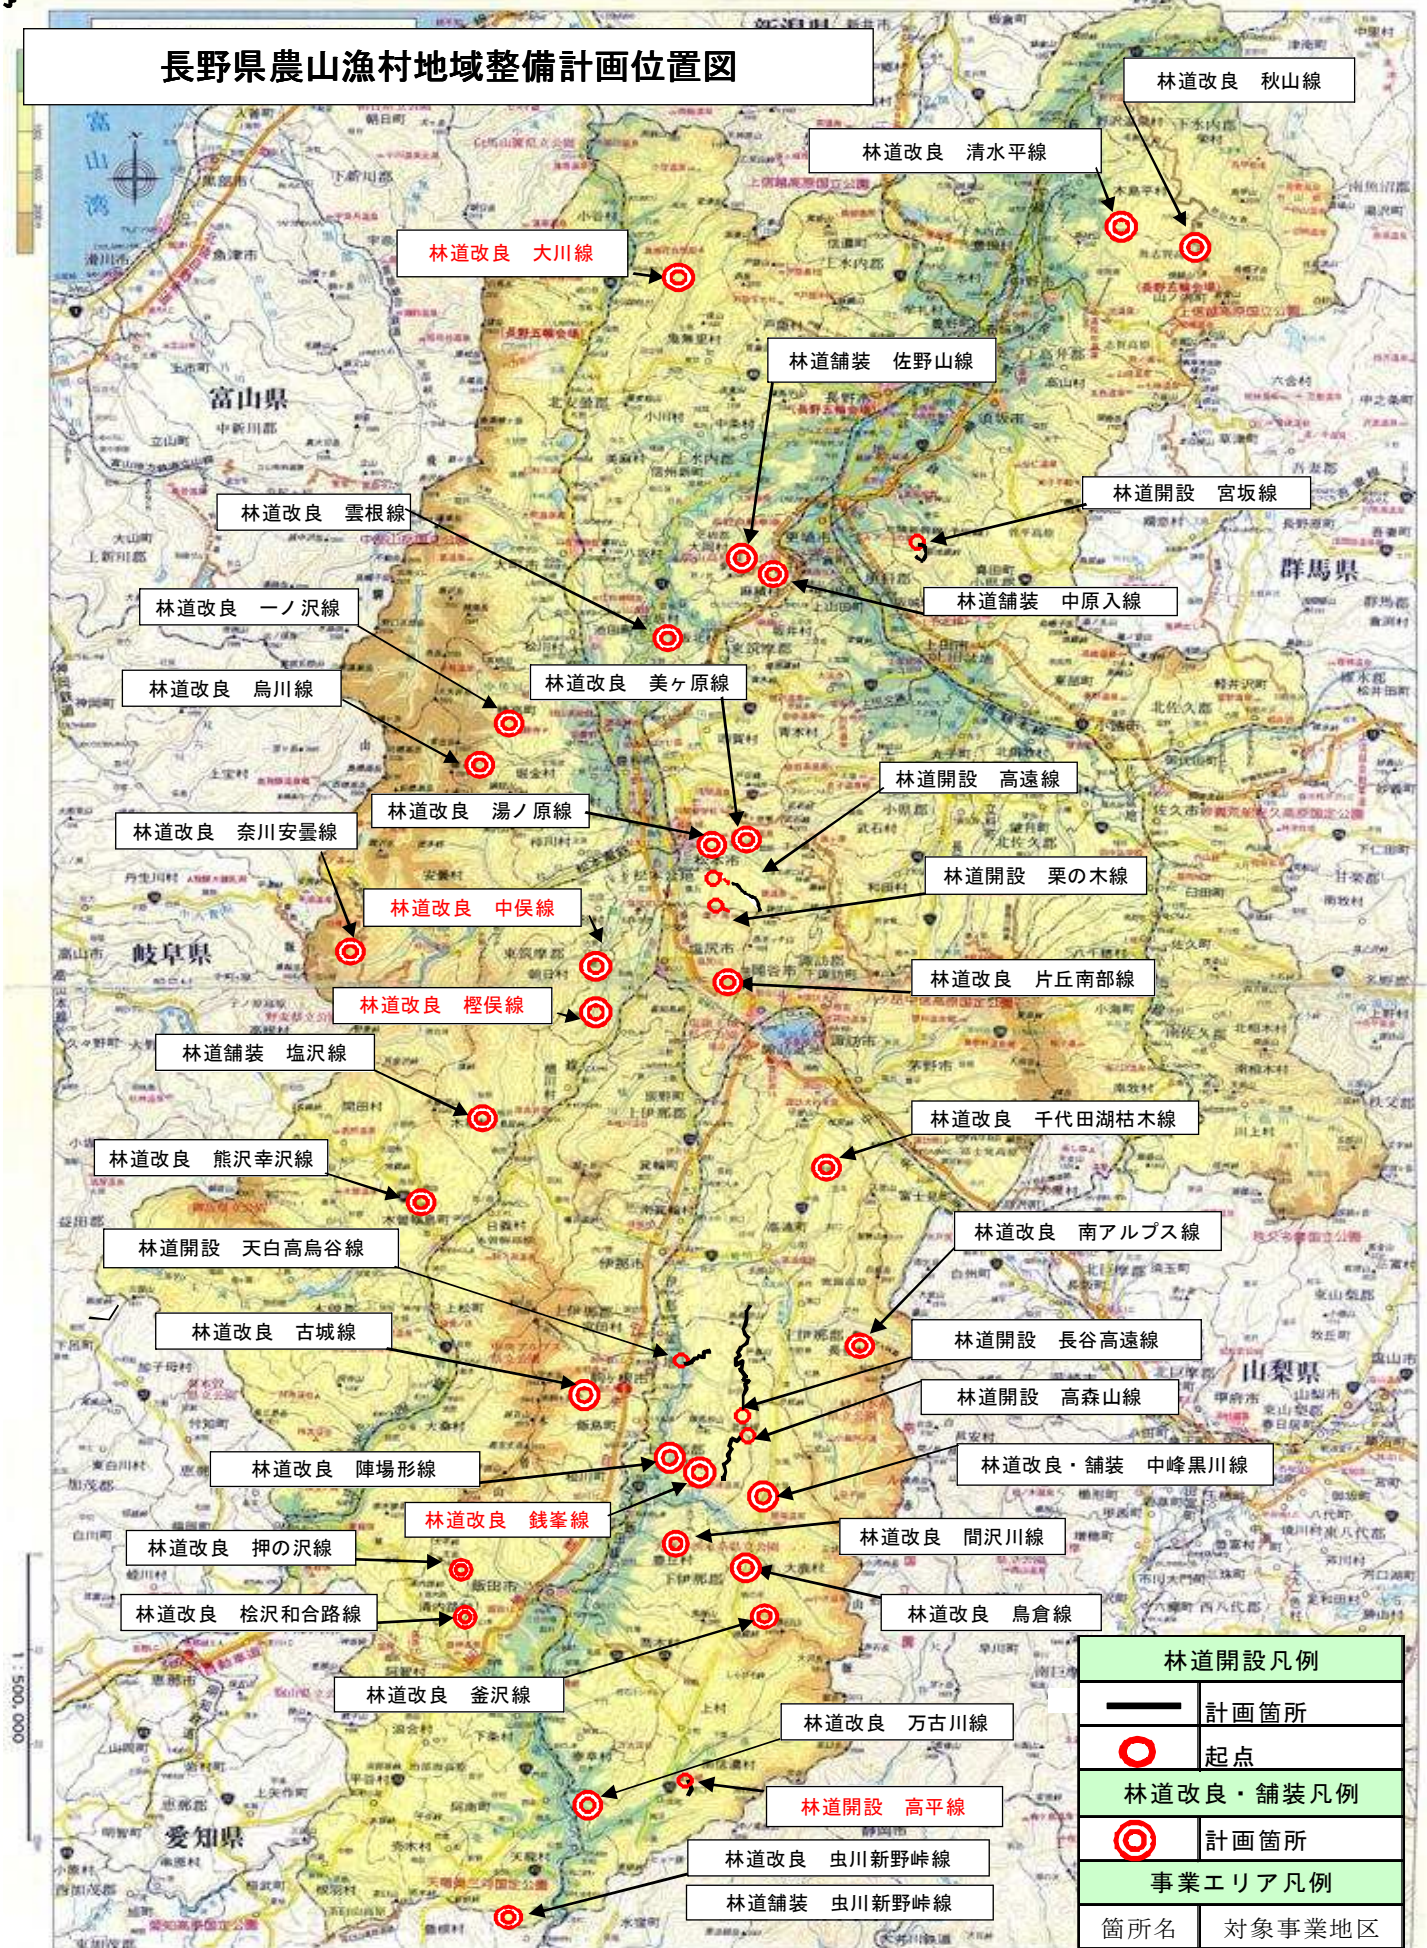

長野県農山漁村地域整備計画位置図

林道開設凡例	
	計画箇所
	起点
林道改良・舗装凡例	
	計画箇所
事業エリア凡例	
箇所名	対象事業地区