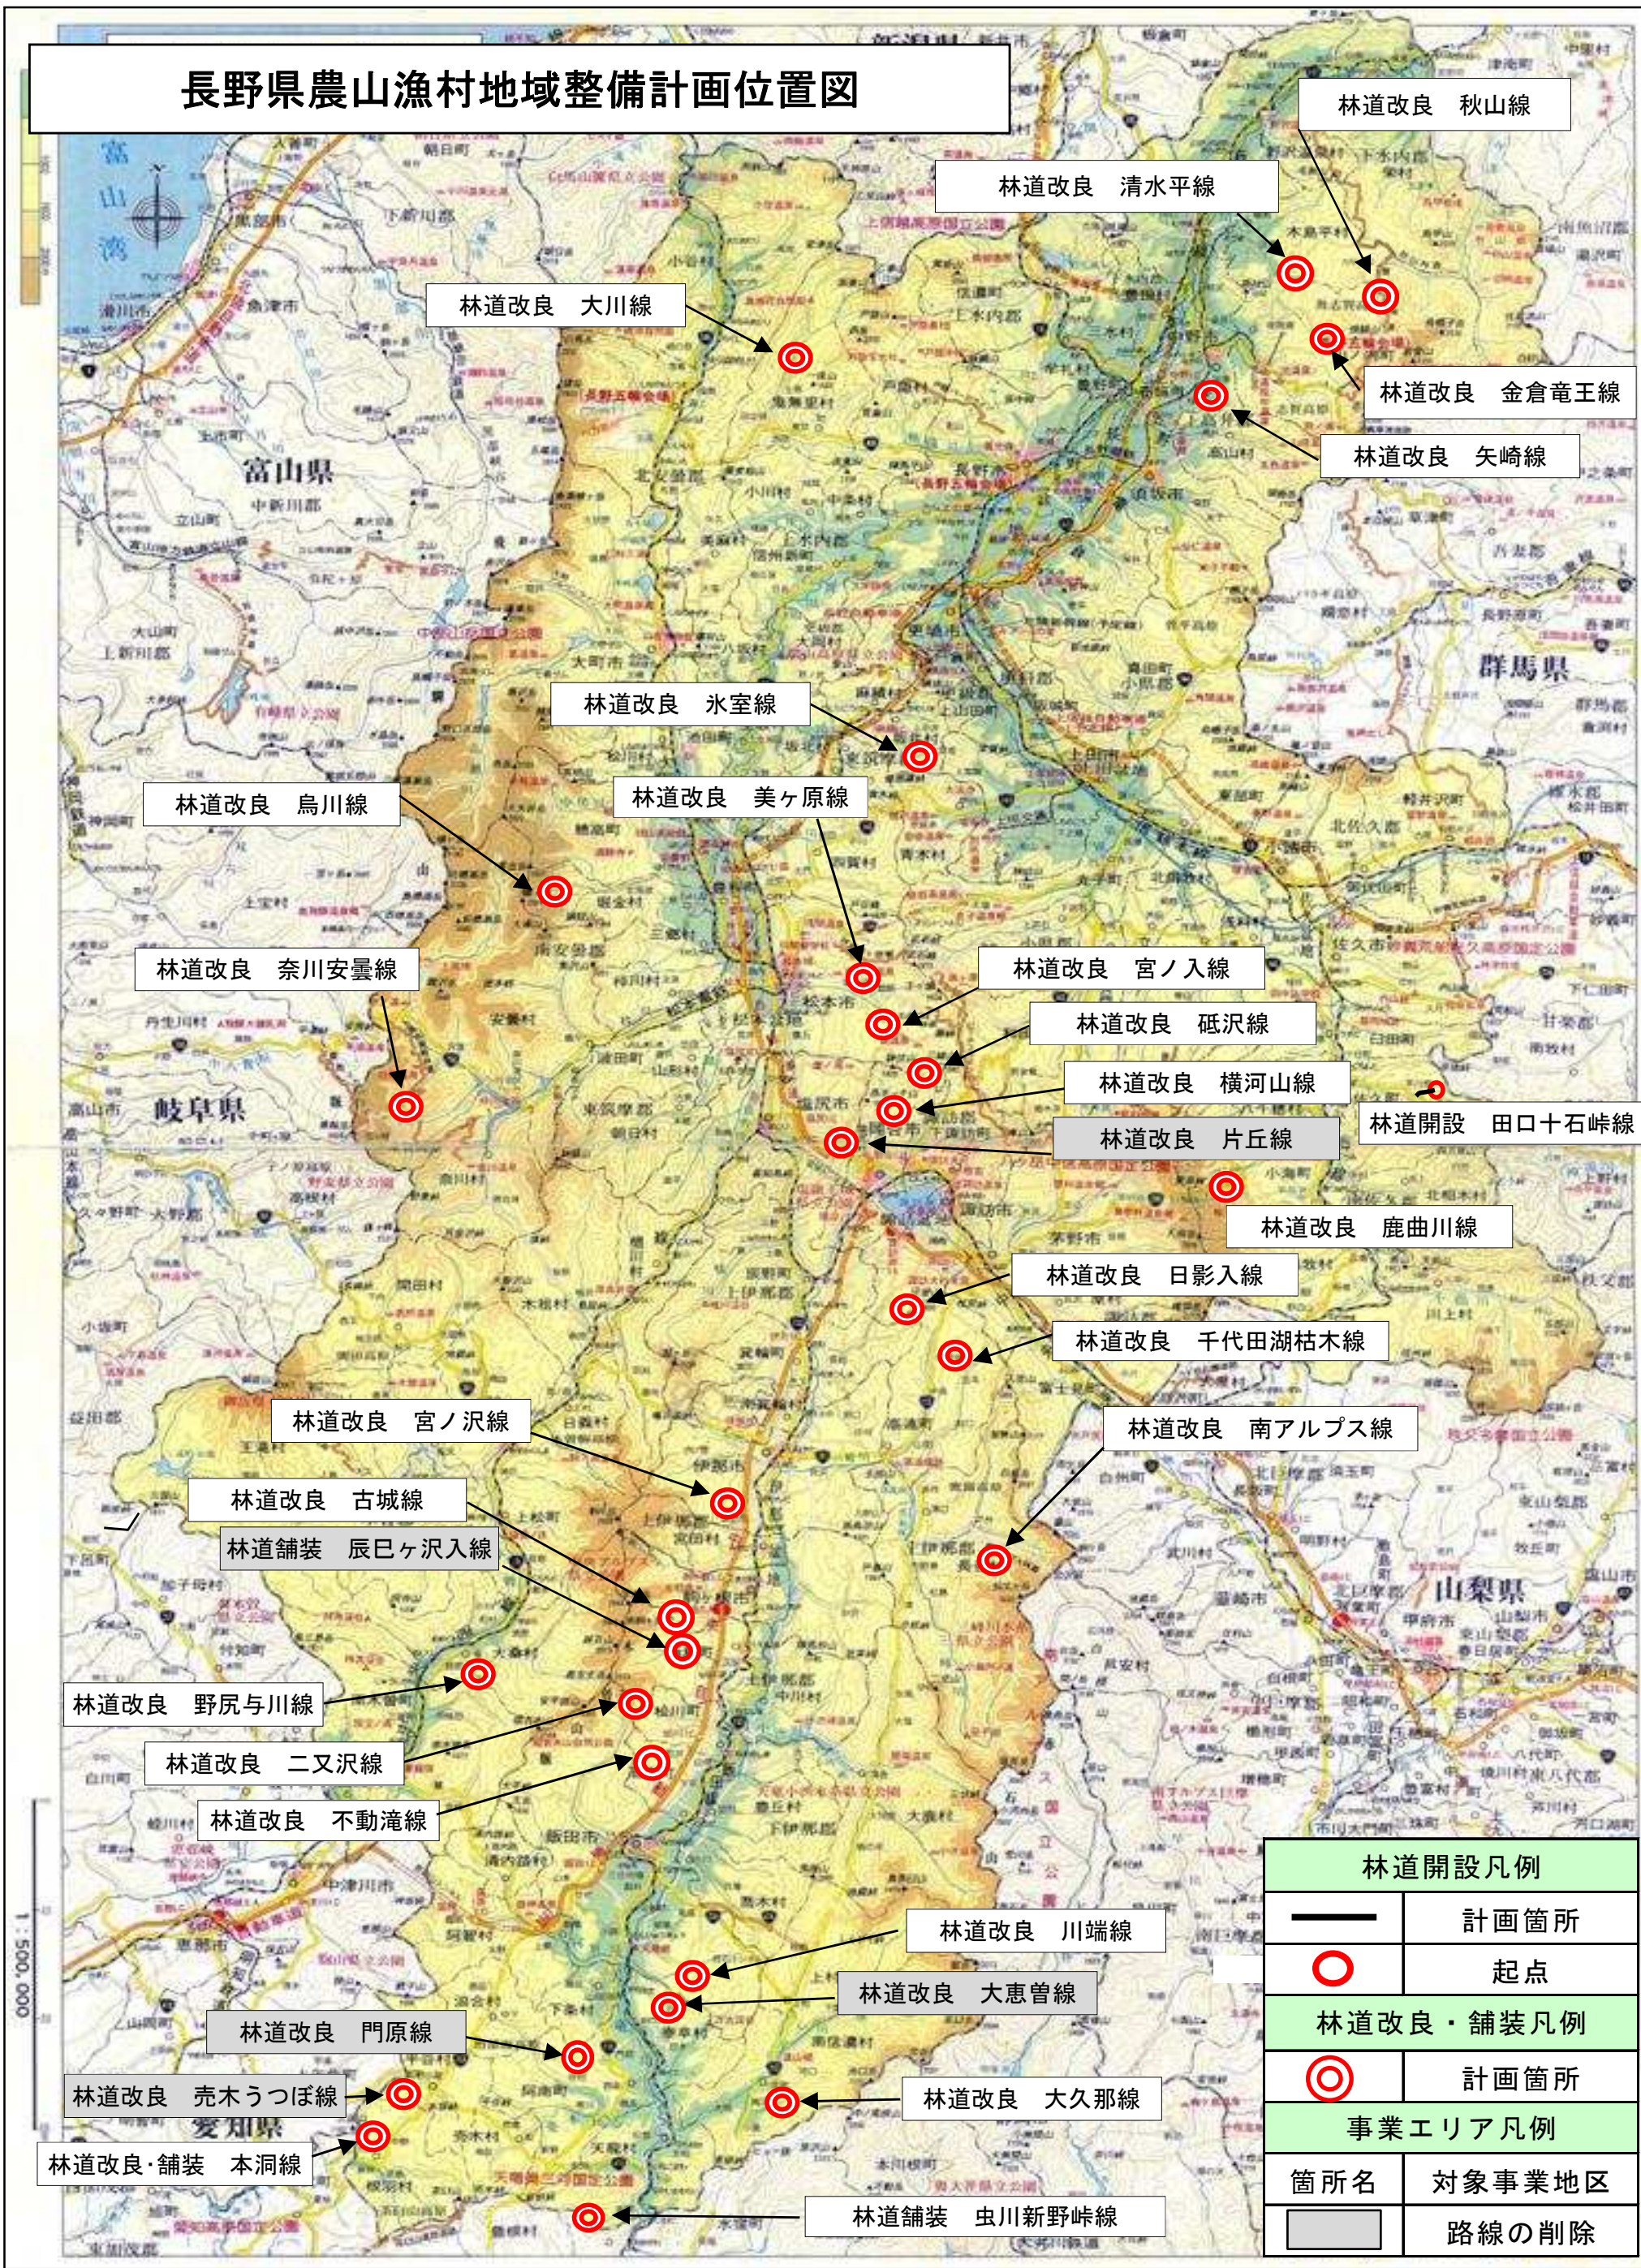

長野県農山漁村地域整備計画位置図

林道開設凡例	
	計画箇所
	起点
林道改良・舗装凡例	
	計画箇所
事業エリア凡例	
箇所名	対象事業地区
	路線の削除

林道改良 秋山線

林道改良 清水平線

林道改良 大川線

林道改良 金倉竜王線

林道改良 矢崎線

林道改良 氷室線

林道改良 烏川線

林道改良 美ヶ原線

林道改良 奈川安曇線

林道改良 宮ノ入線

林道改良 砥沢線

林道改良 横河山線

林道改良 片丘線

林道開設 田口十石峠線

林道改良 鹿曲川線

林道改良 日影入線

林道改良 千代田湖枯木線

林道改良 宮ノ沢線

林道改良 南アルプス線

林道改良 古城線

林道舗装 辰巳ヶ沢入線

林道改良 野尻与川線

林道改良 二又沢線

林道改良 不動滝線

林道改良 川端線

林道改良 大恵曾線

林道改良 門原線

林道改良 売木うつぼ線

林道改良 大久那線

林道改良・舗装 本洞線