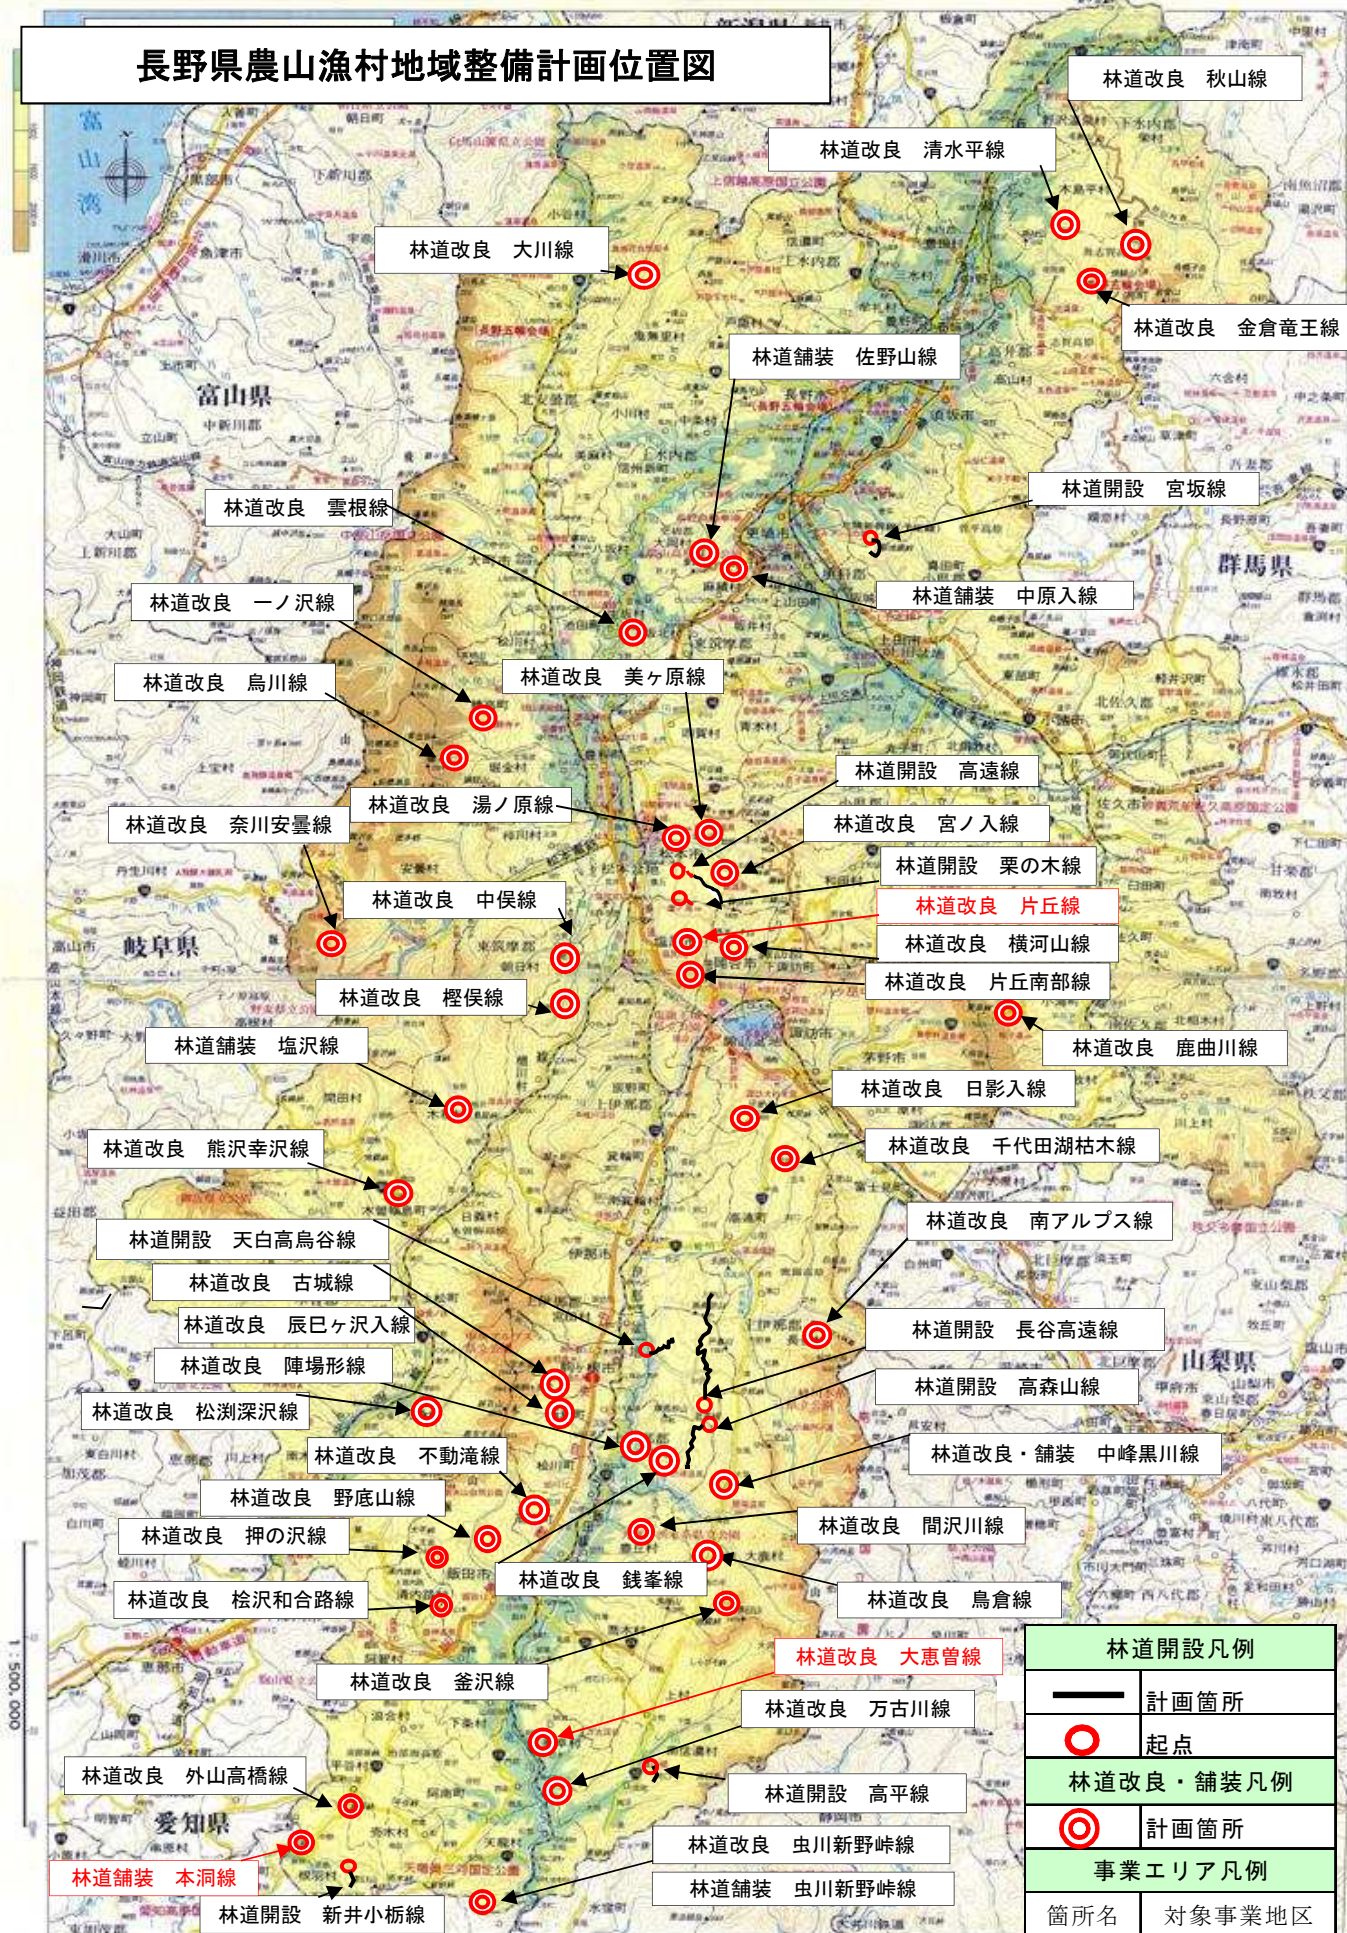

長野県農山漁村地域整備計画位置図

林道舗装 本洞線

林道開設 新井小栢線

林道改良 虫川新野峠線

林道舗装 虫川新野峠線

林道開設 高平線

林道改良 萬古川線

林道改良 釜沢線

林道改良 釜沢線

林道改良 大患曾線

林道改良 鳥倉線

林道改良 桧沢和合路線

林道改良 押の沢線

林道改良 野底山線

林道改良 不動滝線

林道改良 松澗深沢線

林道開設 宮坂線

林道舗装 佐野山線

林道改良 大川線

林道開設 栗の木線

林道改良 宮ノ入線

林道開設 片丘線

林道改良 横河山線

林道改良 片丘南部線

林道改良 秋山線

林道改良 清水平線

林道改良 金倉竜王線