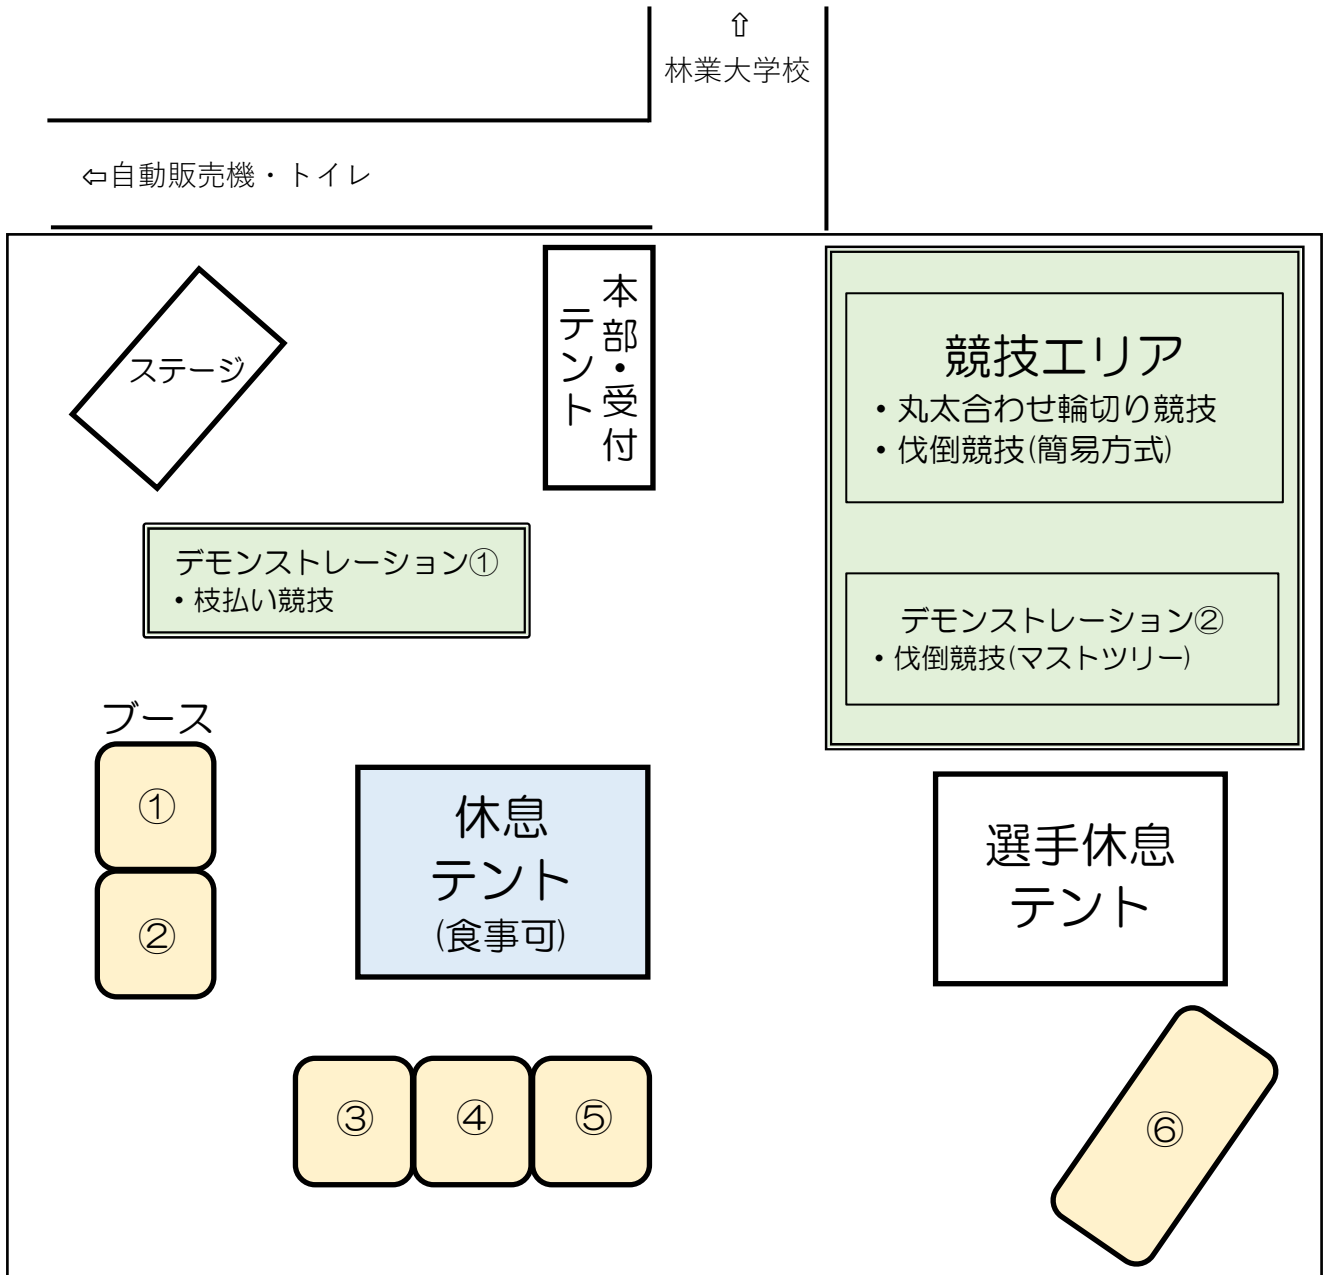

信州伐木チャンピオンシップ実行委員会

(長野県森林組合連合会/長野県木材協同組合連合会/一般財団法人長野県林業労働財団/林業・木材製造業労働災害防止協会長野県支部/一般社団法人長野県林業普及協会/木曾町/長野県)

後援

林野庁中部森林管理局、木曾町

競技紹介

本競技会では2種目で順位を競います！

①丸太合わせ輪切り競技

地面から7°に傾いた2本の丸太を丸太に対して垂直に下側から、上側から切り出します。下側からと上側から切り出し、上下の段差が少ない、きれいな丸太を切り出すと高得点。

②伐倒競技（簡易方式）

立木に見立てた丸太（高さ60～90cm）を15m先の目標に向かって伐倒することを想定し、受け口・追い口を切り出します。受け口・追い口から伐倒方向を計測し、目標とのズレを計測する他、伐倒に要した時間、受け口の深さ、角度、ツルの幅、追い口と受け口の高さの差を1mm単位で計測し採点します。

デモンストレーションとして

競技経験者に2種目を披露していただきます！

枝払い競技

丸太に差し込まれた30本の枝を切り払い、スピードと正確性を競います。

伐倒競技（マストツリー）

立木に見立てた木を切り倒し、定められた方向に正確に伐倒する技術を競います。

会場図

<ブース案内>

■ 飲食

- ① 和和ぱん
総菜パン、菓子パン 各種
- ② だべりばキッチン
お弁当、お惣菜 各種

■ 物品販売・体験等

- ③ 由井機械株式会社
物品販売
- ④ 長野県森林組合連合会
パネル展示
- ⑤ 長野県林務部信州の木活用課
林業機械体験シミュレーター
- ⑥ パークス甲信越株式会社、住友建機販売株式会社
林業機械展示、記念撮影