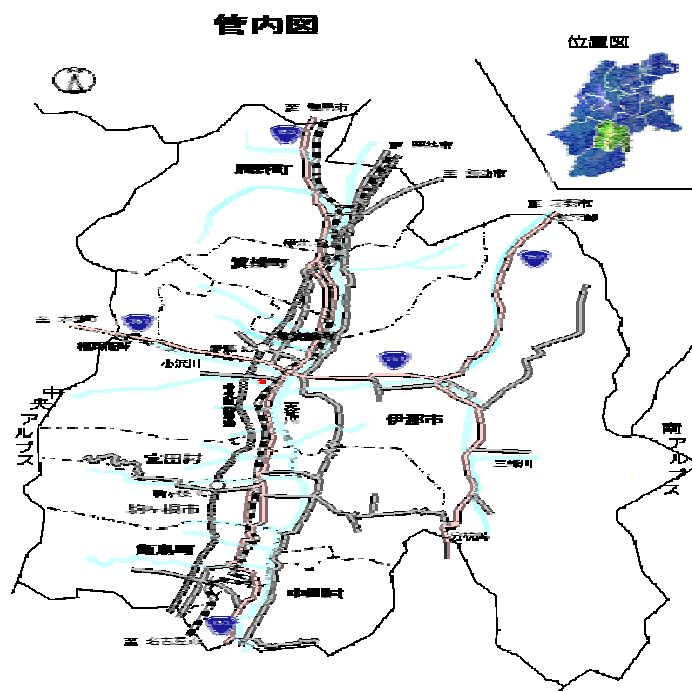

「森林(もり)の里親促進事業」候補地のご案内

「森作りのプロ集団 上伊那森林組合」

もりもり上伊那森林づくり

【 上伊那森林組合を紹介します 】

- ・上伊那森林組合は伊那谷の中心地域の森林林業最大の担い手として組合員の森林にとどまらず、あらゆる森林所有者の要請に応え森林整備を行っています。
- ・また、国産材利用拡大のため木材の伐採から製材、乾燥、加工、木造建築に至るまでの木材に関するあらゆる事業を展開しています。
- ・更に、平成15年よりクリーンエネルギーである木質ペレットの生産に乗り出し年間1,500tn(ペレットストーブ1,500台相当分)を生産しております。

中央アルプス千畳敷カール

【候補地の位置と交通アクセス】

【候補地の概要】

- 区** 域 ... 伊那市駒ヶ根市上伊那郡町村の民有林が対象です。
面 積 ... 民有林約7万haが対象です。
林 況 ... アカマツ、ヒノキ、スギ、カラマツ主体の森林です、特にアカマツは伊那松として市場で高い評価を得ています。
目 標 ... 木材生産機能と森林の果たす公益機能のより高度な発揮をめざし、森林林業のあらゆる分野で真剣に取り組みます。

【上伊那の観光の四季スポット】

伊那市高遠城址公園のコヒガン桜

駒ヶ根市の中央アルプス千畳敷カール

中川村葛島のイチョウ並木

辰野町の枝垂栗