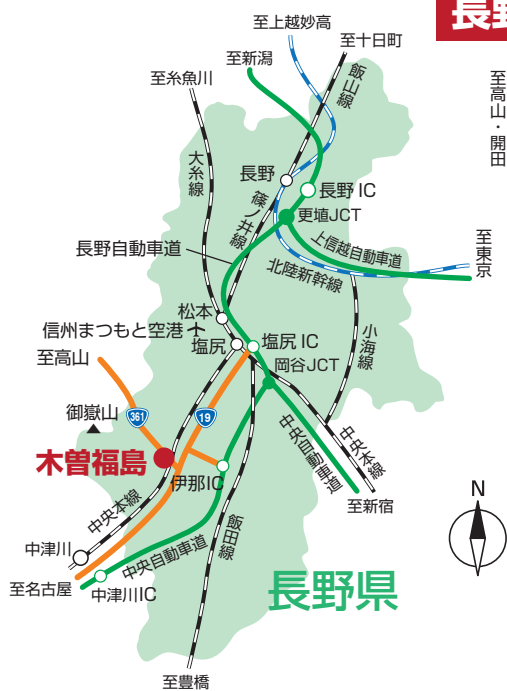

アクセス

長野県林業大学校

御嶽山と木曾馬

黒川渡ダム

水無神社祭礼 (みこしまくり)

福島関所資料館

交通のご案内

電車の場合

- JR中央本線 木曾福島駅下車
おんたけ交通バス 開田高原線
「町民体育館前」下車 徒歩1分

自動車の場合

- 長野自動車道塩尻IC下車
国道19号を木曾町へ
- 中央自動車道伊那IC下車
国道361号から国道19号を経て
木曾町へ
「木曾大橋」交差点を開田・高山方面へ
右折し約1km

興禅寺

木曾福島スキー場

雪灯りの散歩路

「自然のなかに 心のなかに 森林を育てる」をモットーに 多様な現場で即戦力となる人材を育てます。