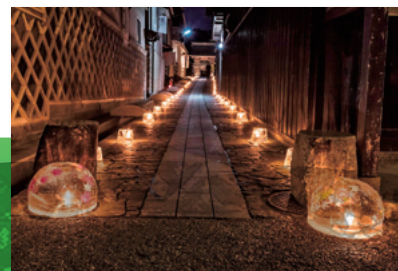

- JR中央本線 木曾福島駅下車
おんたけ交通バス 開田高原線
「町民体育館前」下車 徒歩1分

自動車の場合

- 長野自動車道塩尻IC下車
国道19号を木曾町へ
- 中央自動車道伊那IC下車
国道361号から国道19号を経て
木曾町へ
「木曾大橋」交差点を開田・高山方面へ
右折し約1km

興禅寺

木曾福島スキー場

雪灯りの散歩路

「自然のなかに 心のなかに 森林を育てる」をモットーに 多様な現場で即戦力となる人材を育てます。