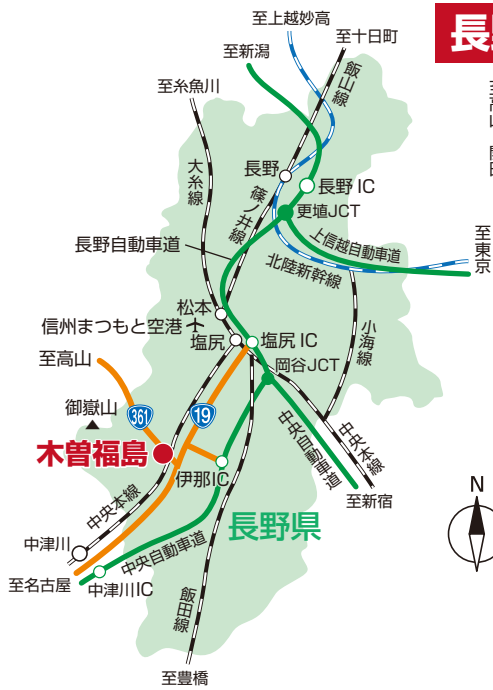

アクセス

長野県林業大学校

御嶽山と木曾馬

黒川渡ダム

水無神社祭礼 (みこしまくり)

雪灯りの散歩路

交通のご案内

電車の場合

- JR中央本線 木曾福島駅下車
おんたけ交通バス 開田高原線
「町民体育館前」下車 徒歩1分

自動車の場合

- 長野自動車道塩尻IC下車
国道19号を木曾町へ
- 中央自動車道伊那IC下車
国道361号から国道19号を経て
木曾町へ
「木曾大橋」交差点を開田・高山方面へ
右折し約1km

興禅寺

木曾福島スキー場

福島関所資料館

「自然のなかに 心のなかに 森林を育てる」をモットーに 多様な現場で即戦力となる人材を育てます。