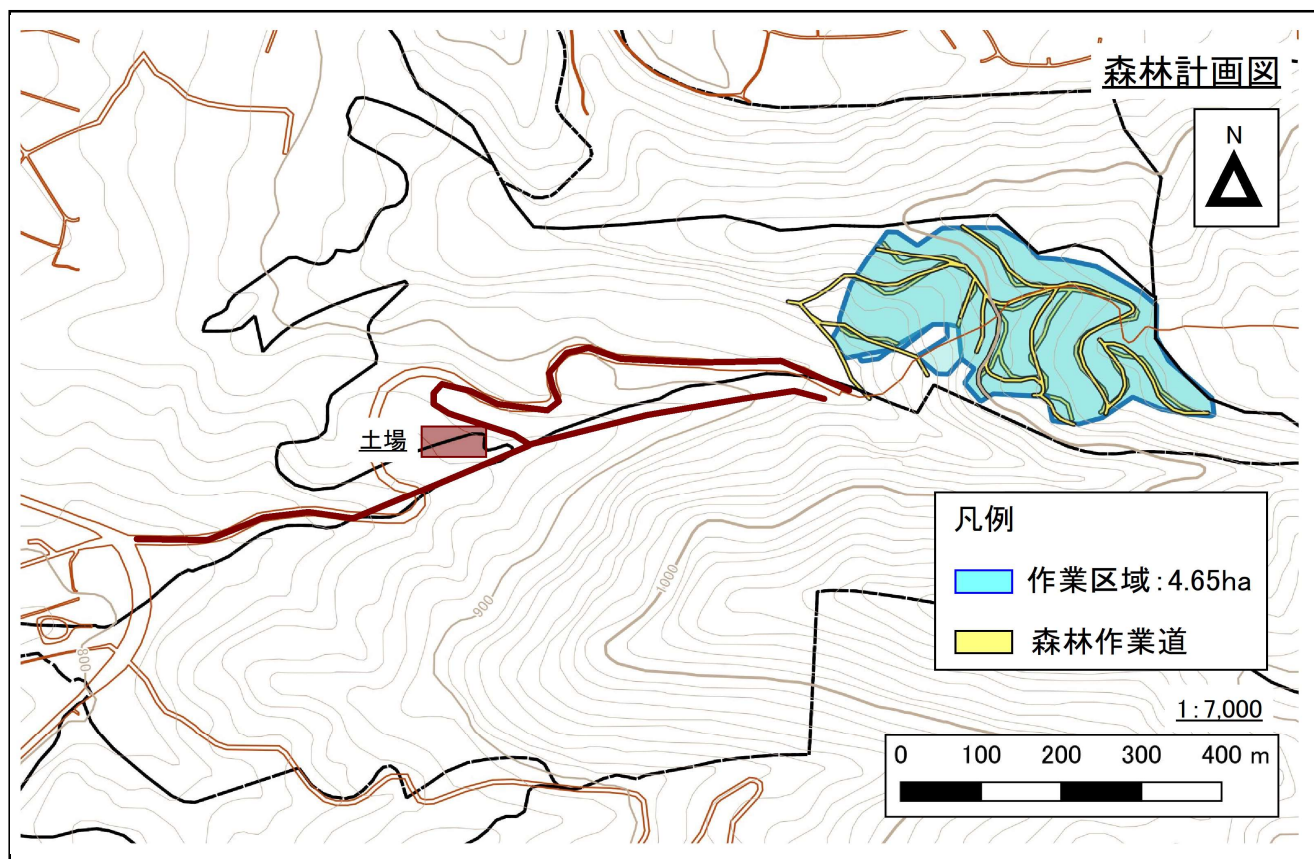

上田市 赤坂団地 - 主伐・再造林事業報告書

① 着工前：70年生前後

② バックホーによる作業道開設作業

③ 森林作業道開設後の林内

④ チェンソーによる伐倒作業

⑤ ハーベスタによる造材作業

⑥ フォワーダによる林内運搬作業

⑦ 主伐後の地拵え作業

⑧ 植栽作業（イメージ）

上田市 赤坂団地 - 概要

【森林所有者】

赤坂自治会

【森林の概要】

主要樹種：カラマツ 70年生

【作業の内容】

カラマツの主伐・再造林：4.65ha

【主伐・再造林の経緯】

- ① R4.3月、森林組合より赤坂自治会へ主伐及び再造林の提案
- ② R4.11月、提案先の自治会より主伐・再造林の作業依頼
- ③ R5.5月～9月：主伐作業
- ④ R5.9月～10月：地拵え作業
- ⑤ R5.11月：植栽作業

【搬出材積】

1,600m³

【植栽仕様】

樹種：カラマツ

苗種：裸苗

植栽本数：10,750本（2,300本/ha）