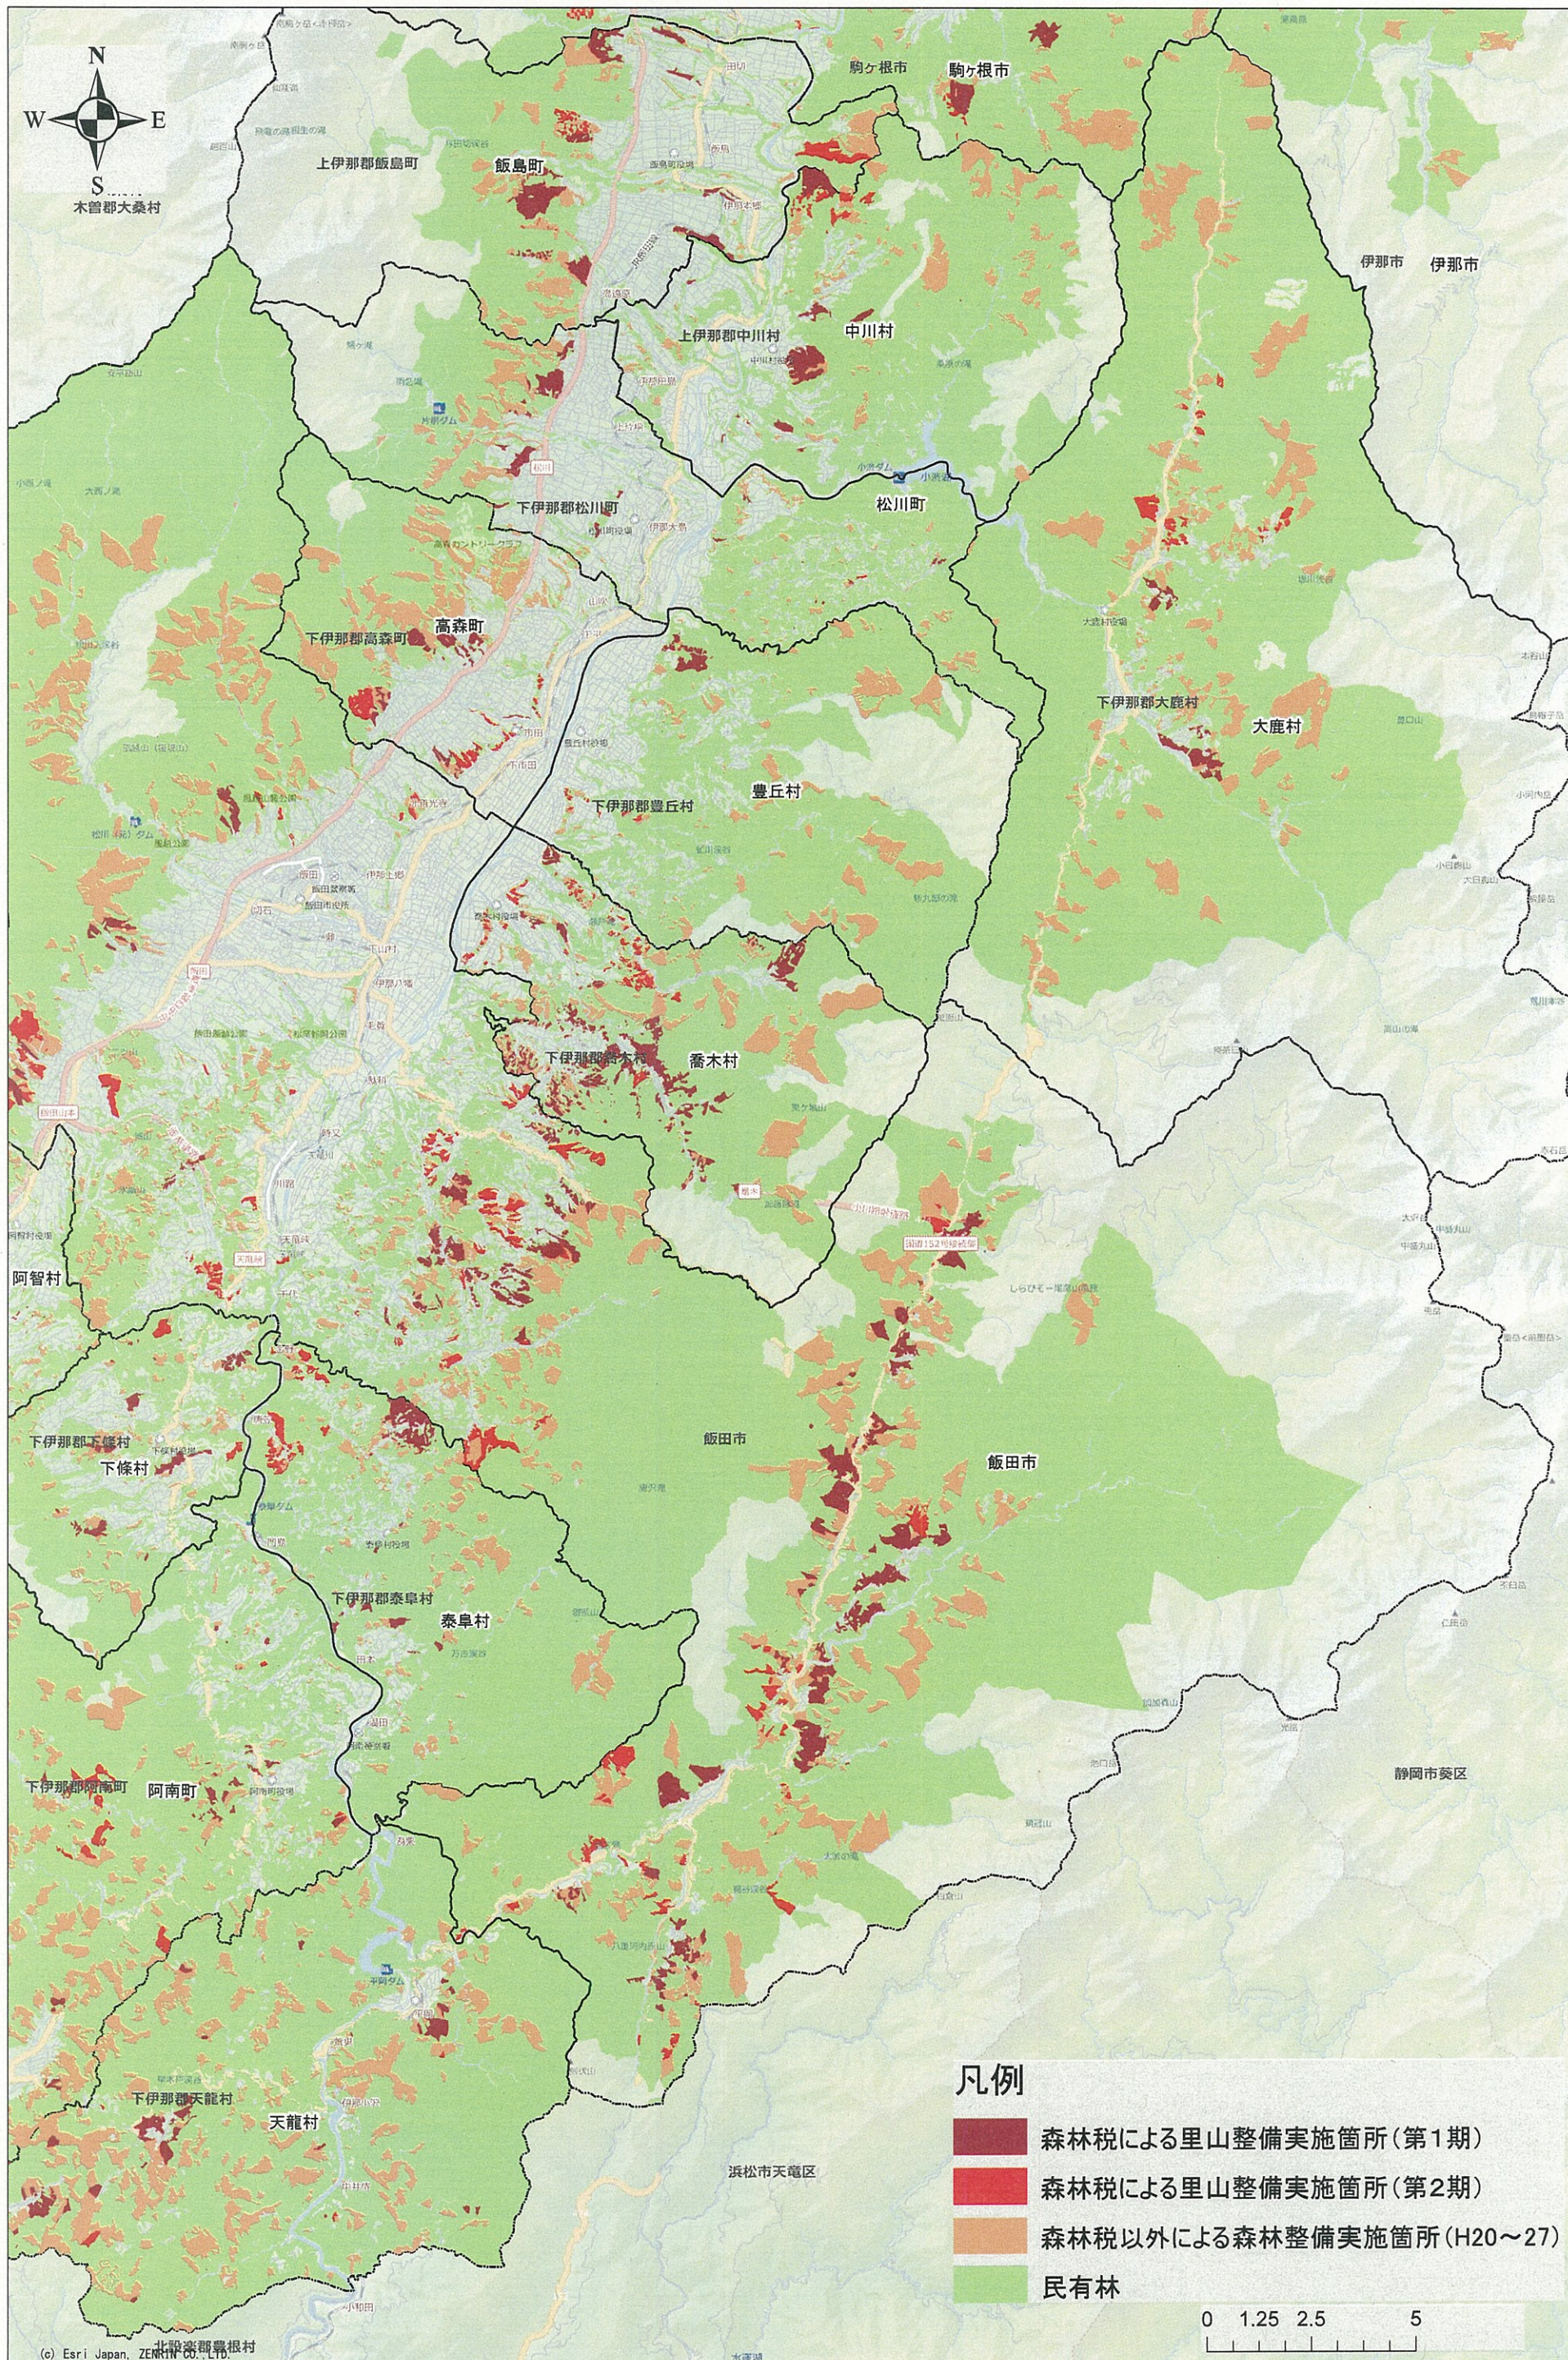

里山整備実績図(佐久・南)

150,000分の1

里山整備実績図(佐久・北)

150,000分の1

里山整備実績図(上小)

150,000分の1

里山整備実績図(諏訪)

150,000分の1

里山整備実績図(上伊那)

150,000分の1

里山整備実績図(下伊那・西)

150,000分の1

里山整備実績図(下伊那・東)

150,000分の1

里山整備実績図(木曽)

150,000分の1