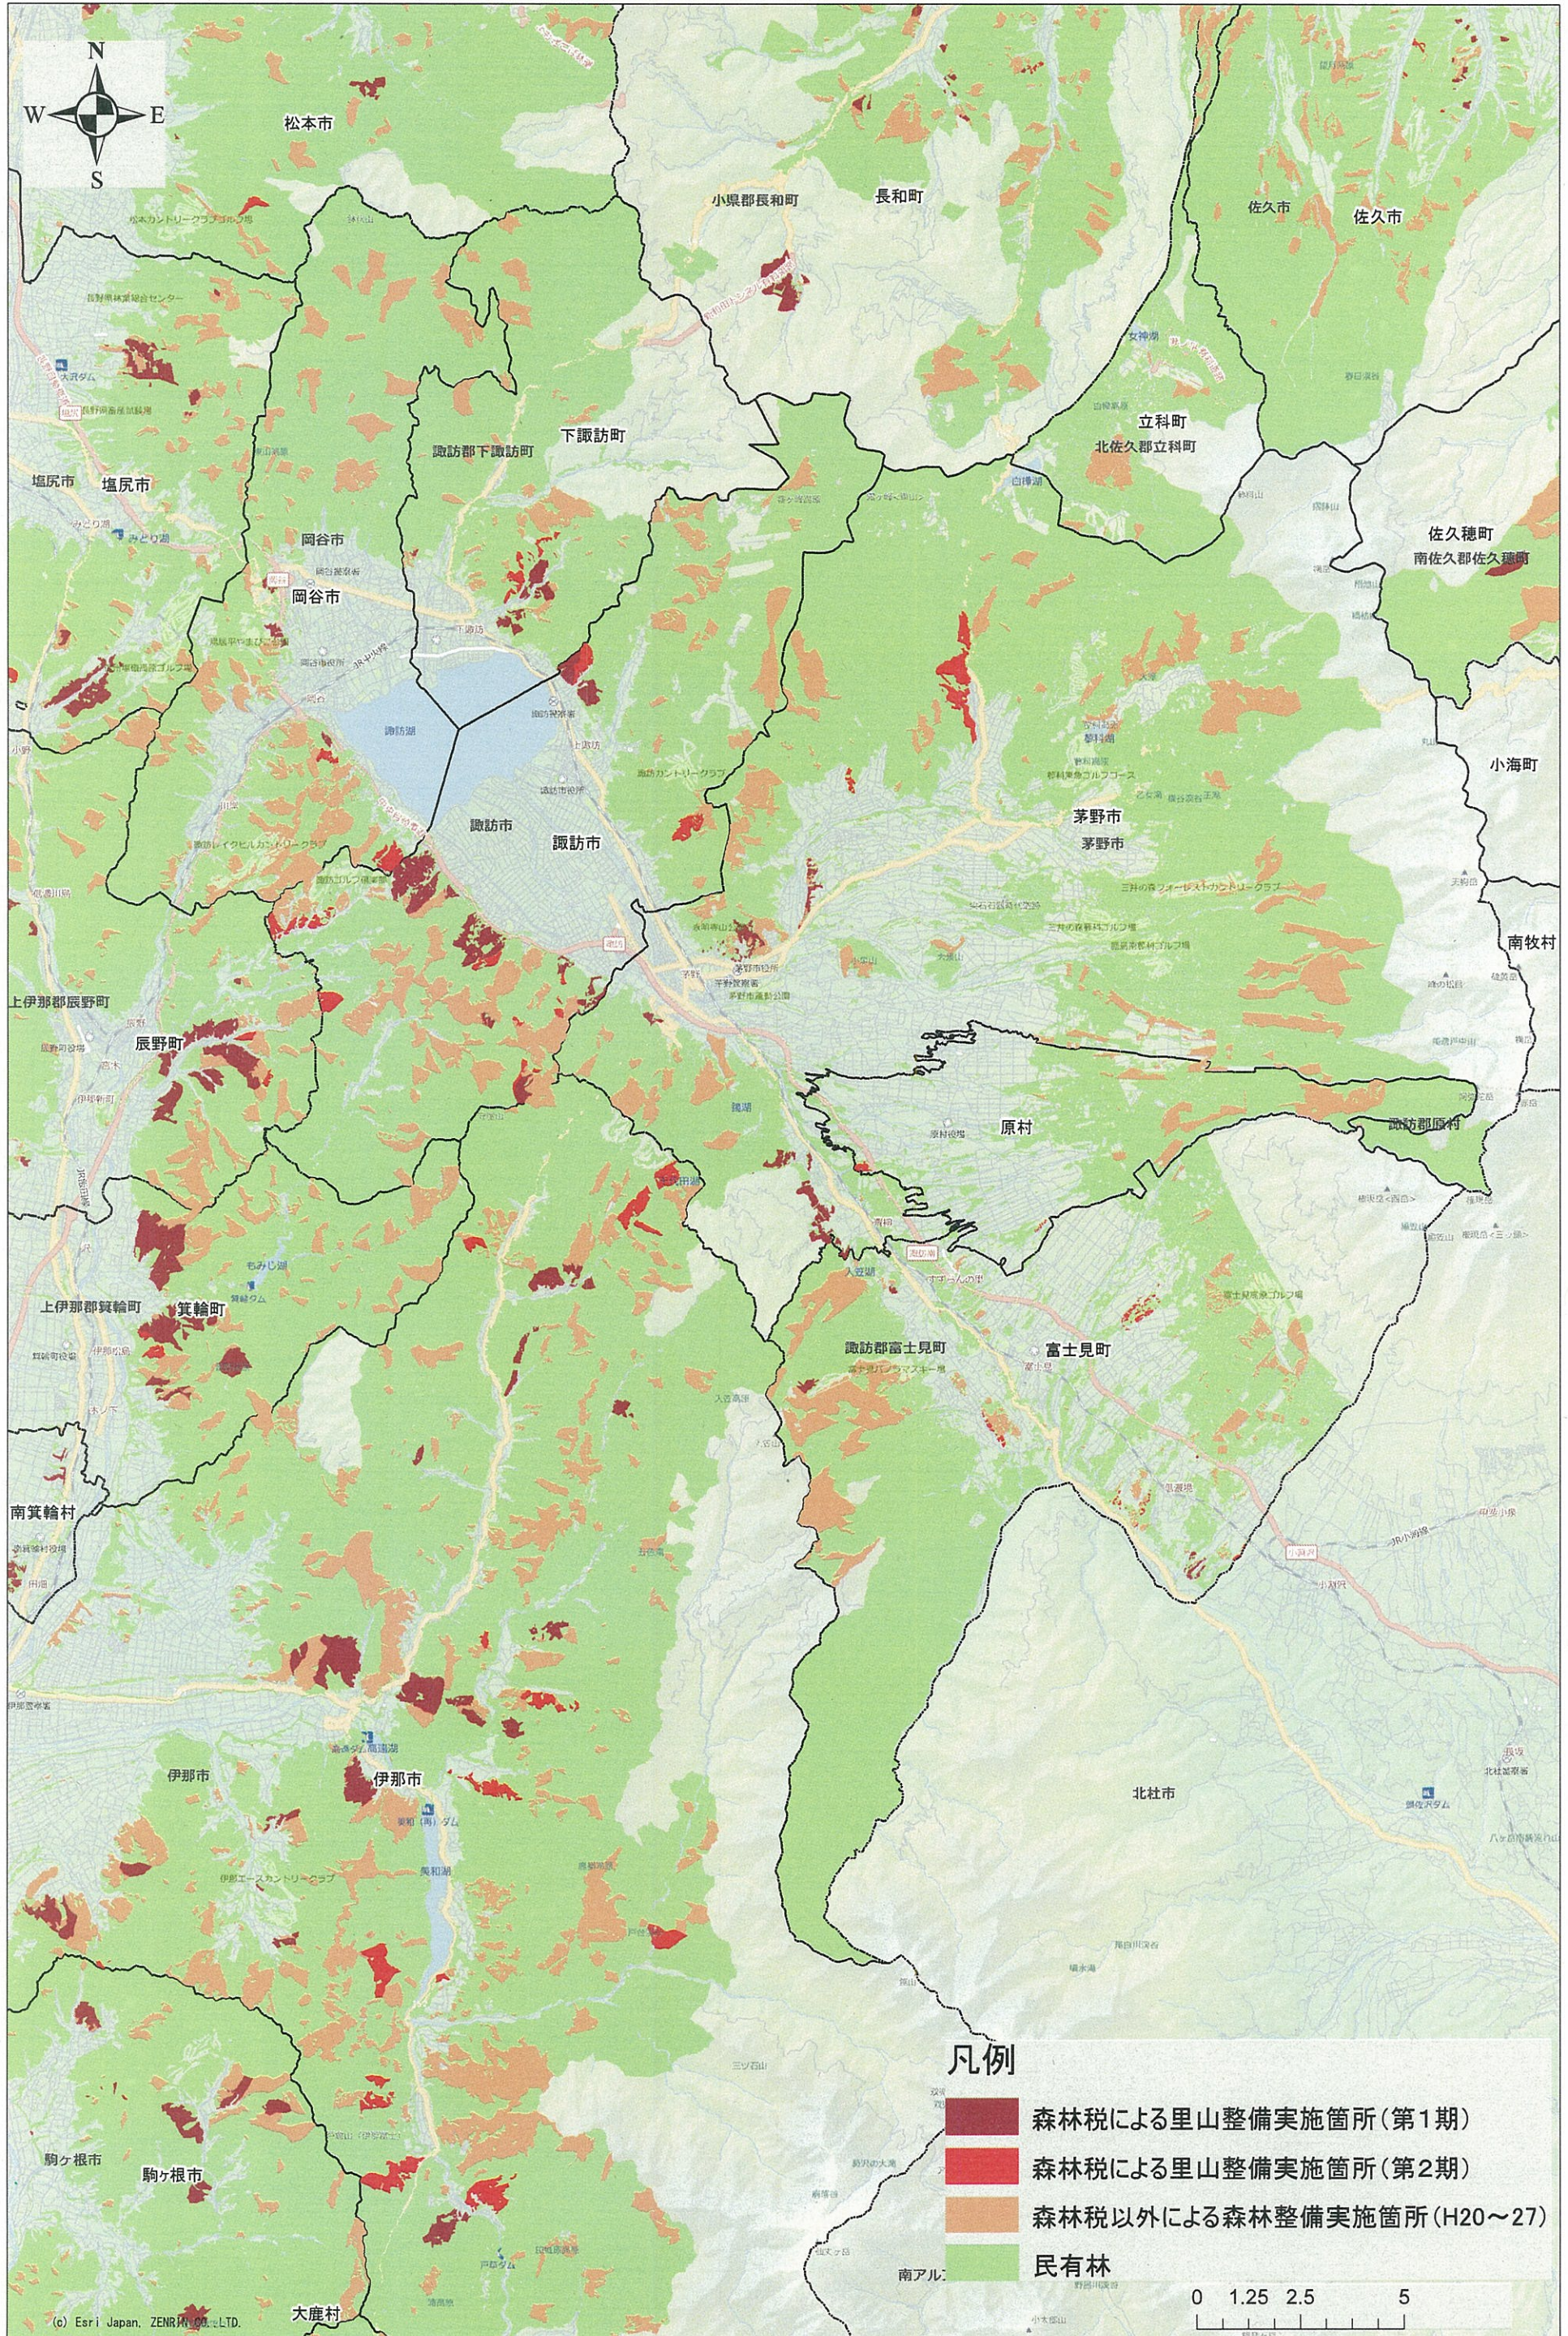

里山整備実績図(佐久・南)

150,000分の1

里山整備実績図(佐久・北)

150,000分の1

里山整備実績図(上小)

150,000分の1

里山整備実績図(諏訪)

150,000分の1

里山整備実績図(上伊那)

150,000分の1

里山整備実績図(下伊那・西)

150,000分の1

里山整備実績図(下伊那・東)

150,000分の1

里山整備実績図(木曽)

150,000分の1