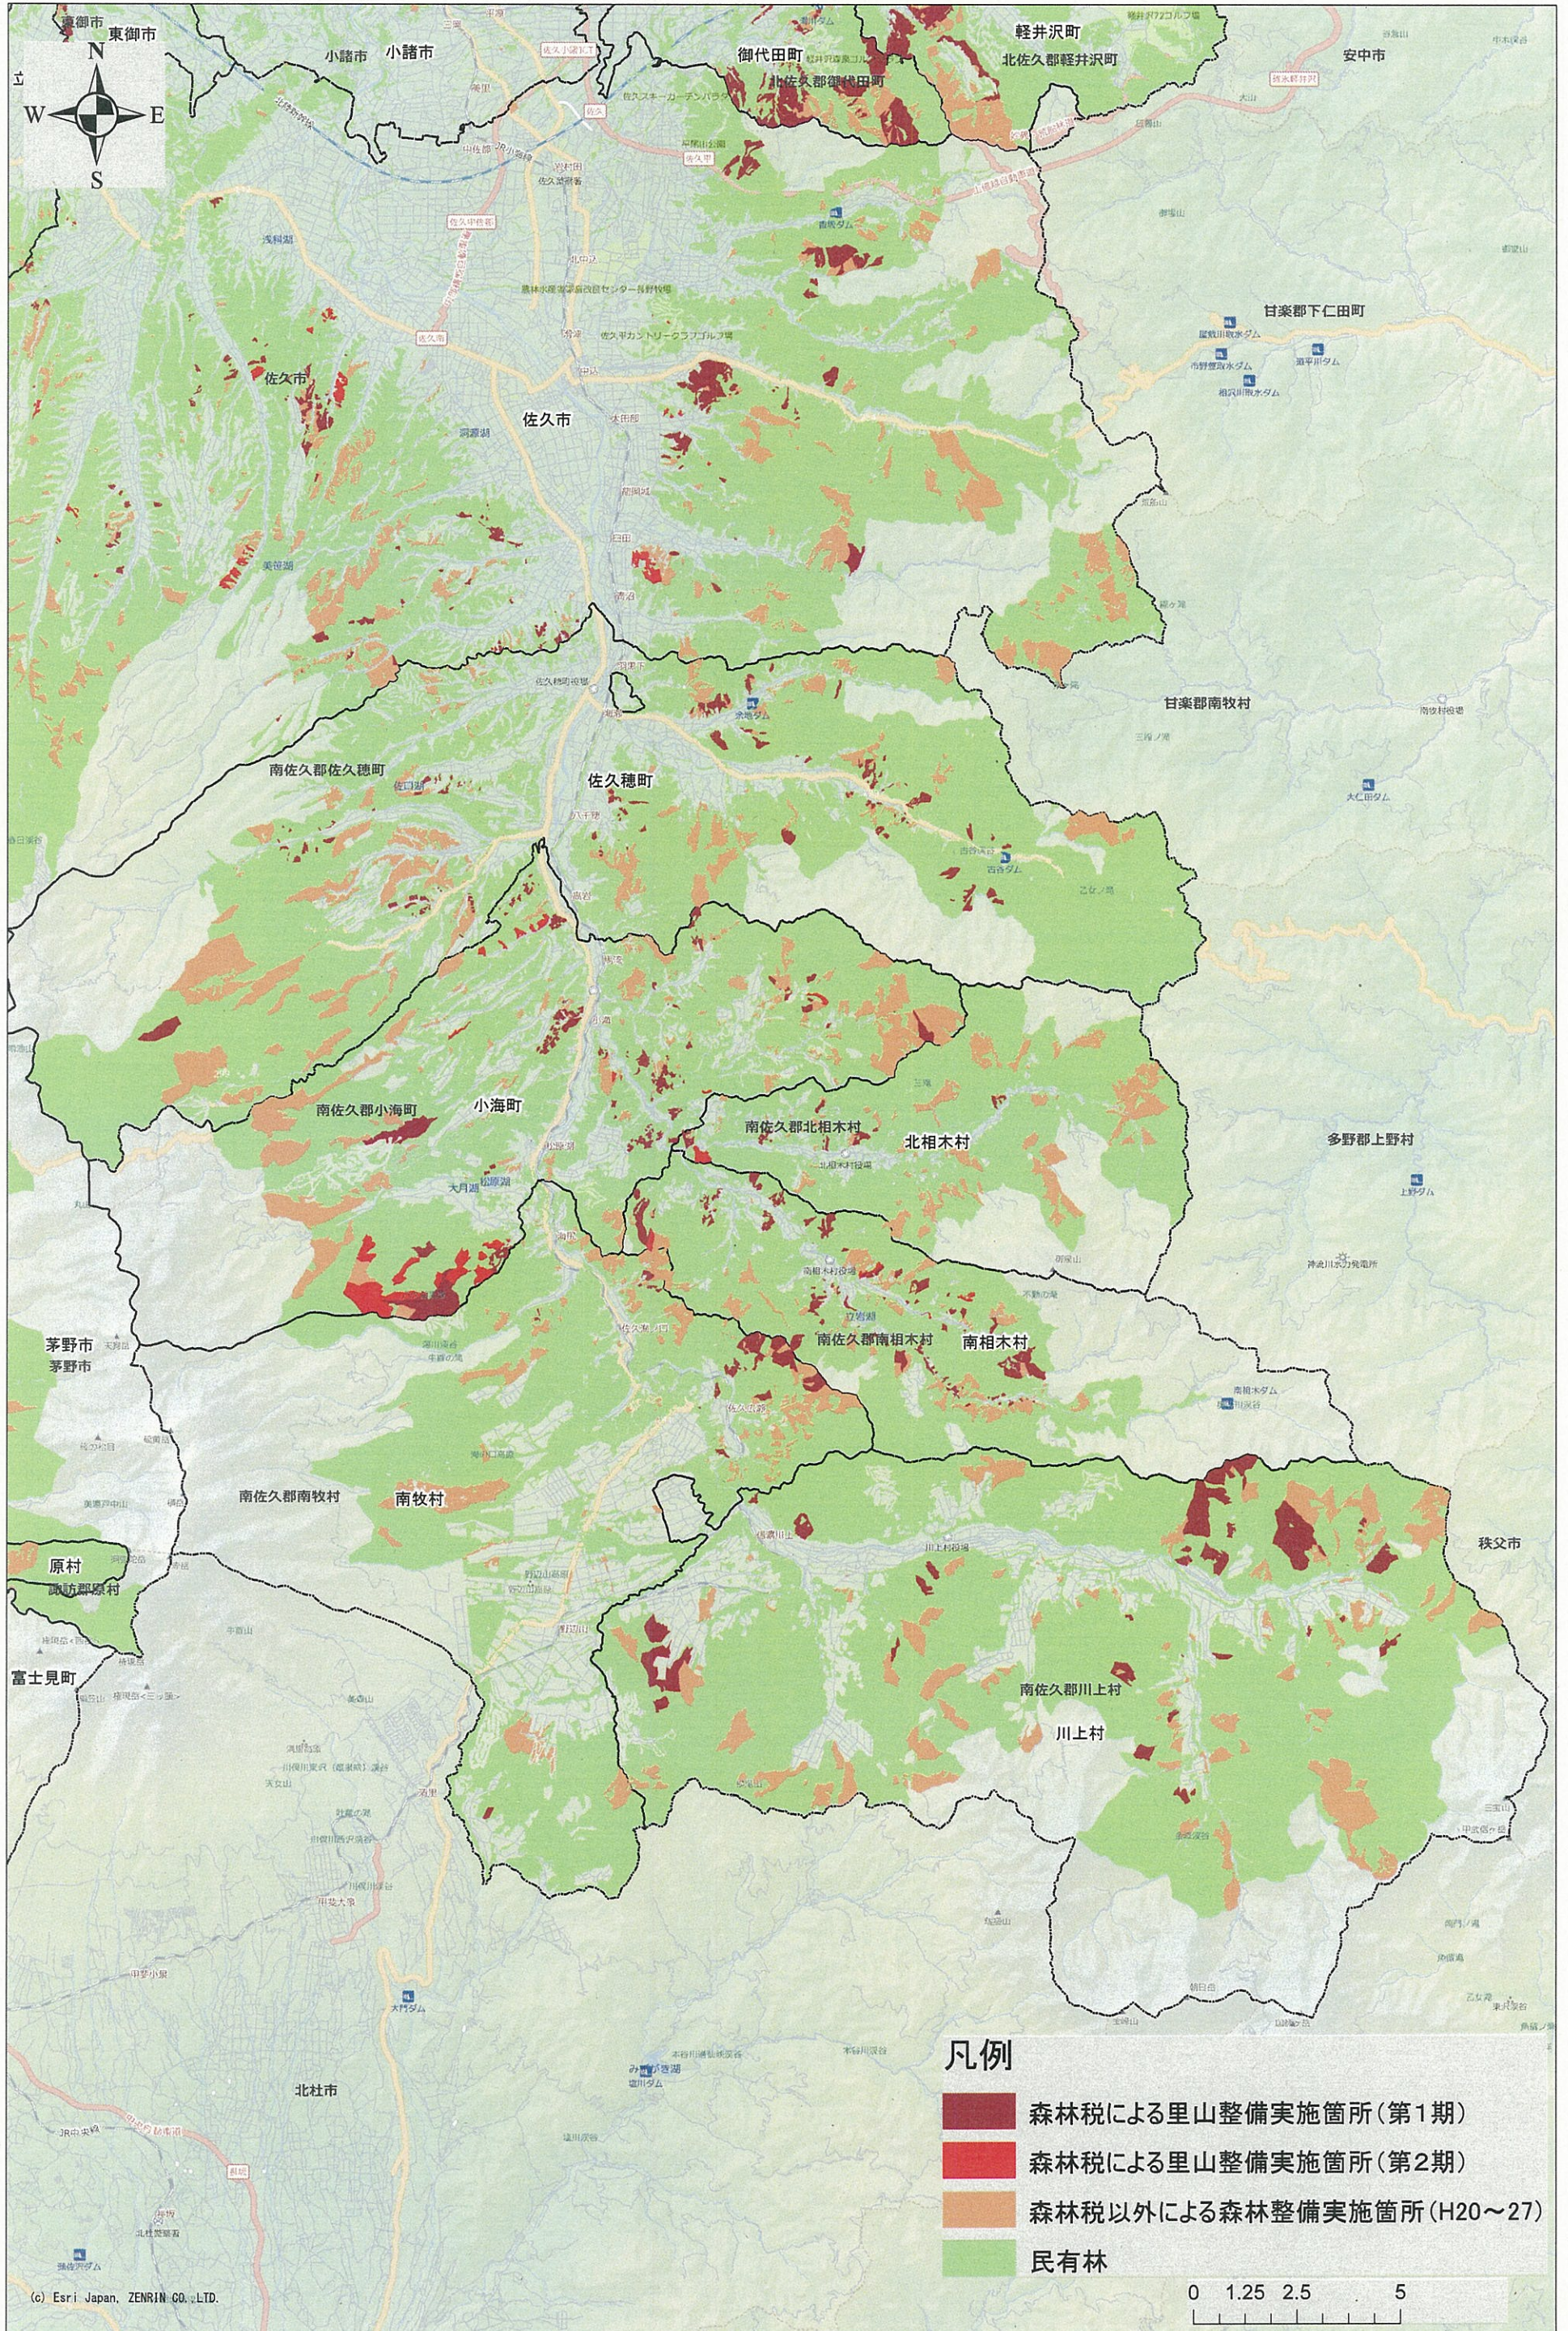

里山整備実績図(佐久・南)

150,000分の1

里山整備実績図(佐久・北)

150,000分の1

里山整備実績図(上小)

150,000分の1

里山整備実績図(諏訪)

150,000分の1

里山整備実績図(上伊那)

150,000分の1

里山整備実績図(下伊那・西)

150,000分の1

里山整備実績図(下伊那・東)

150,000分の1

里山整備実績図(木曽)

150,000分の1