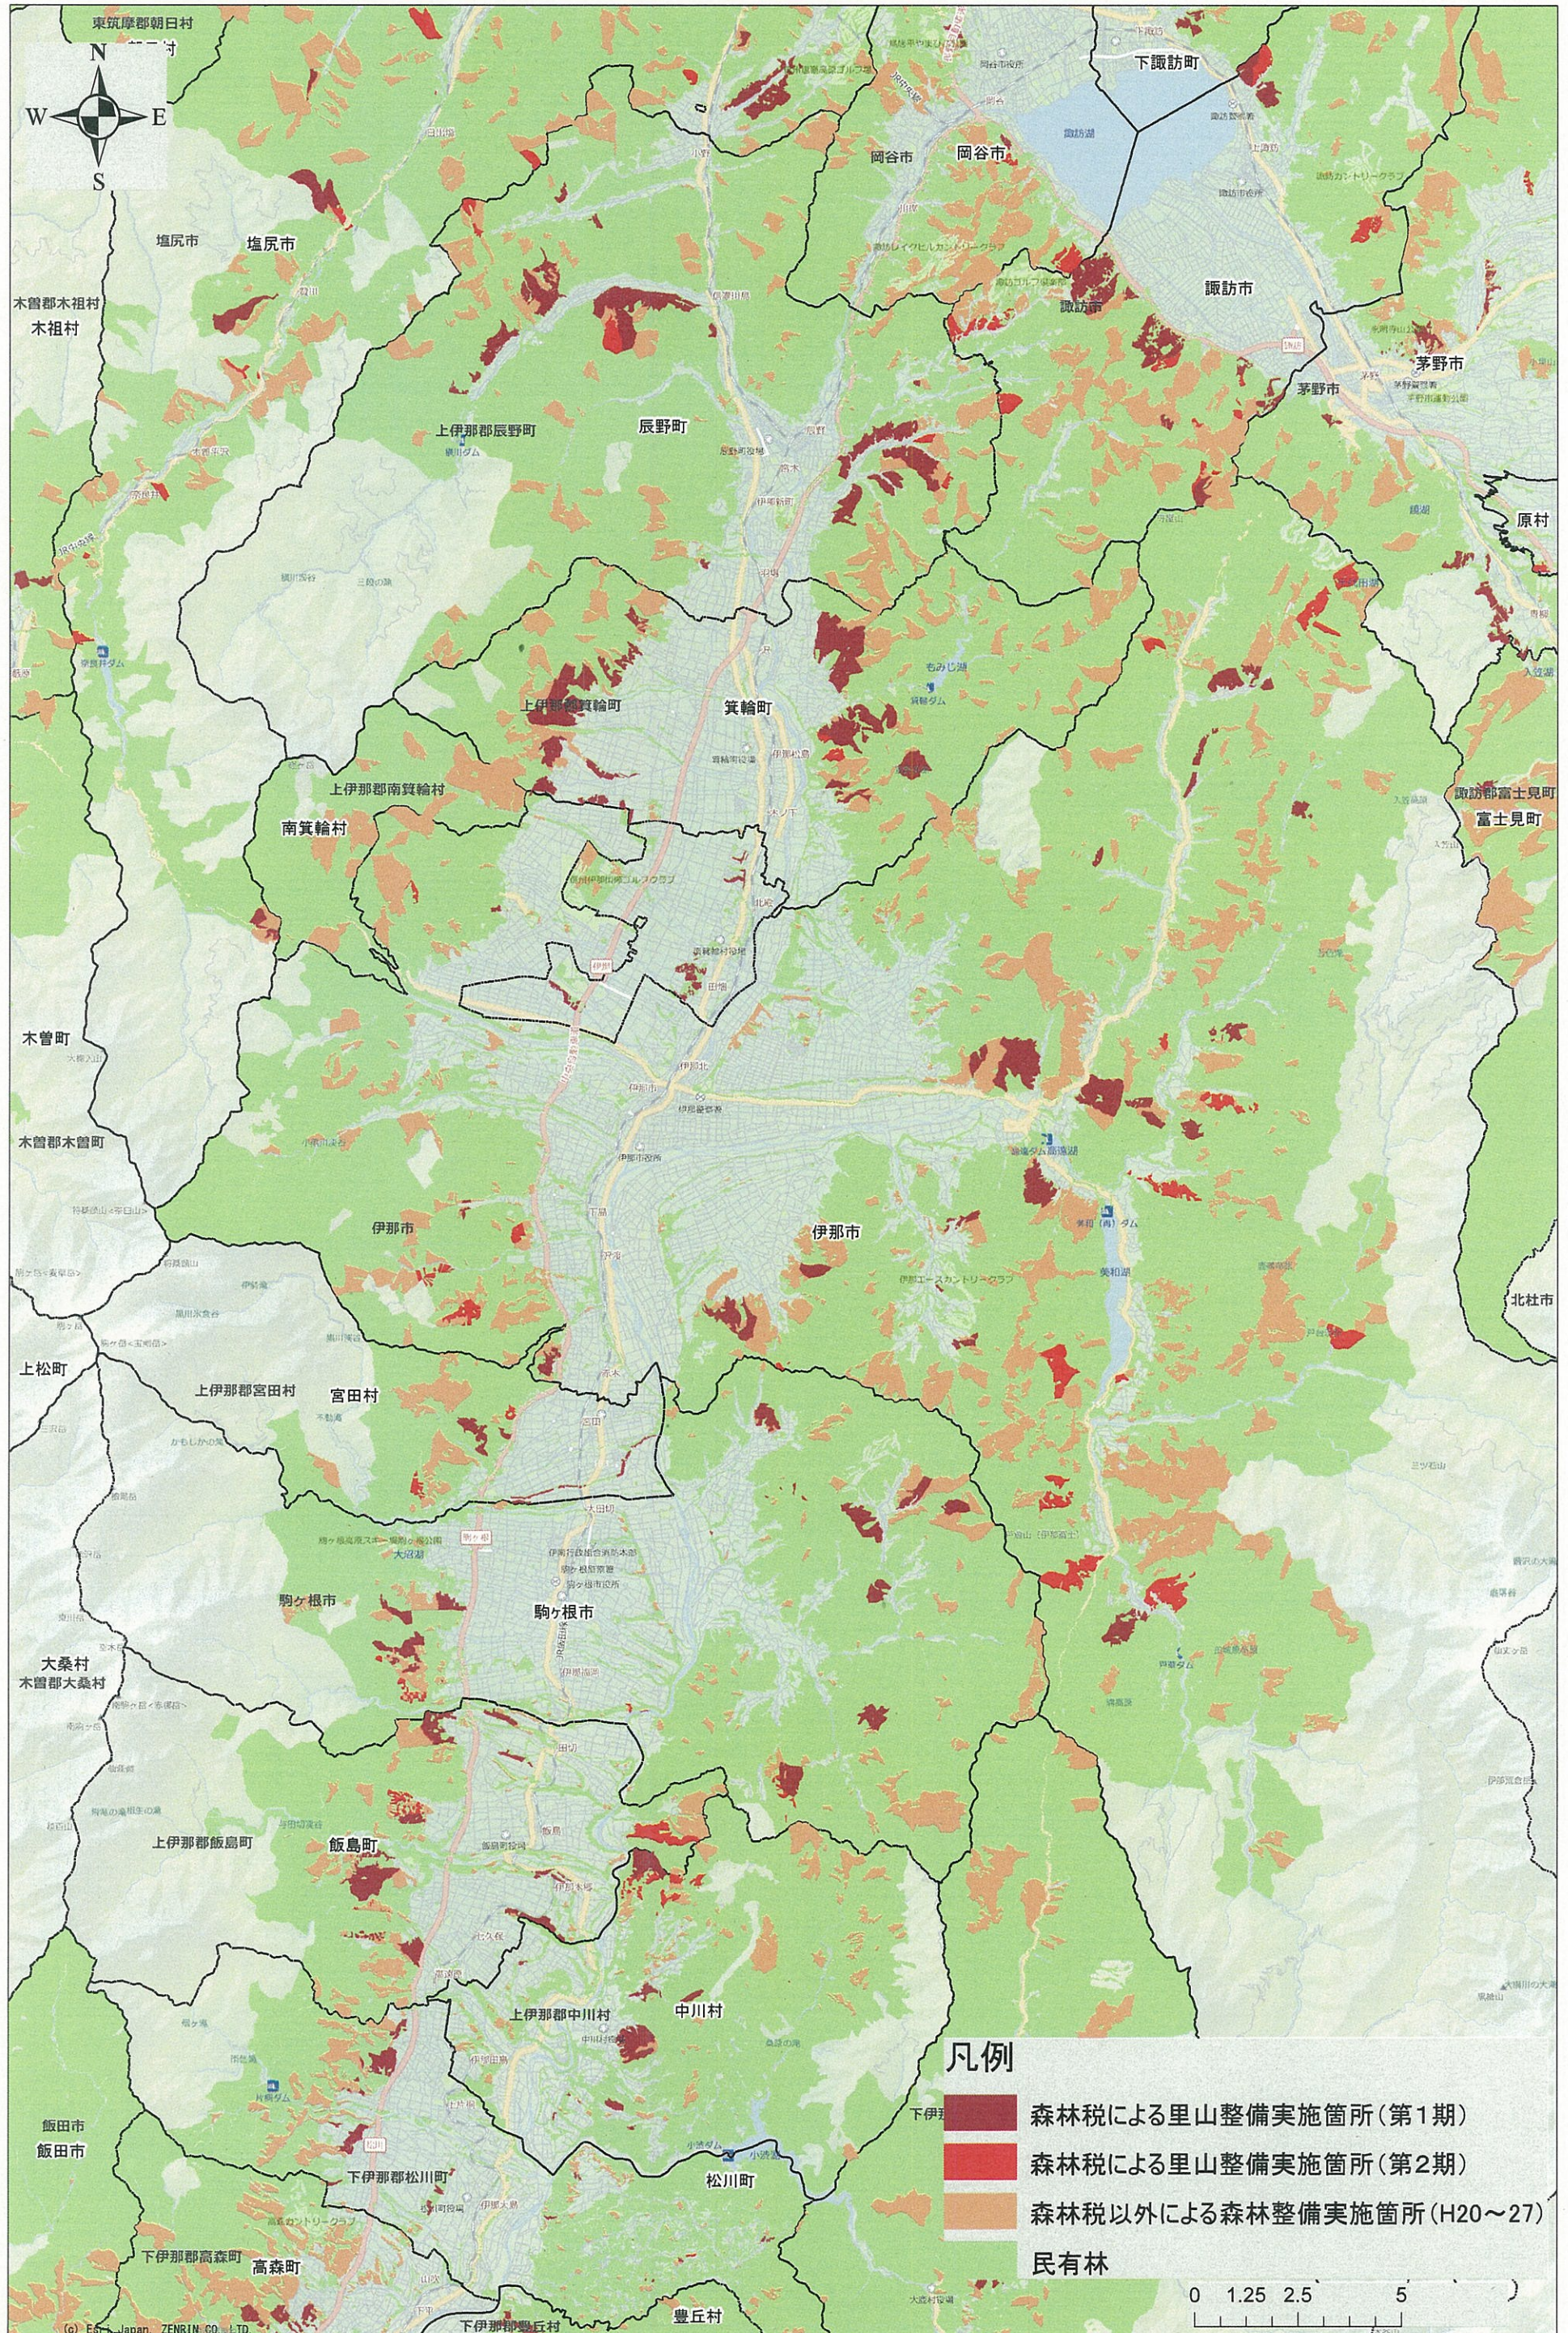

里山整備実績図(佐久・南)

150,000分の1

里山整備実績図(佐久・北)

150,000分の1

里山整備実績図(上小)

150,000分の1

里山整備実績図(諏訪)

150,000分の1

里山整備実績図(上伊那)

150,000分の1

里山整備実績図(下伊那・西)

150,000分の1

里山整備実績図(下伊那・東)

150,000分の1

里山整備実績図(木曽)

150,000分の1