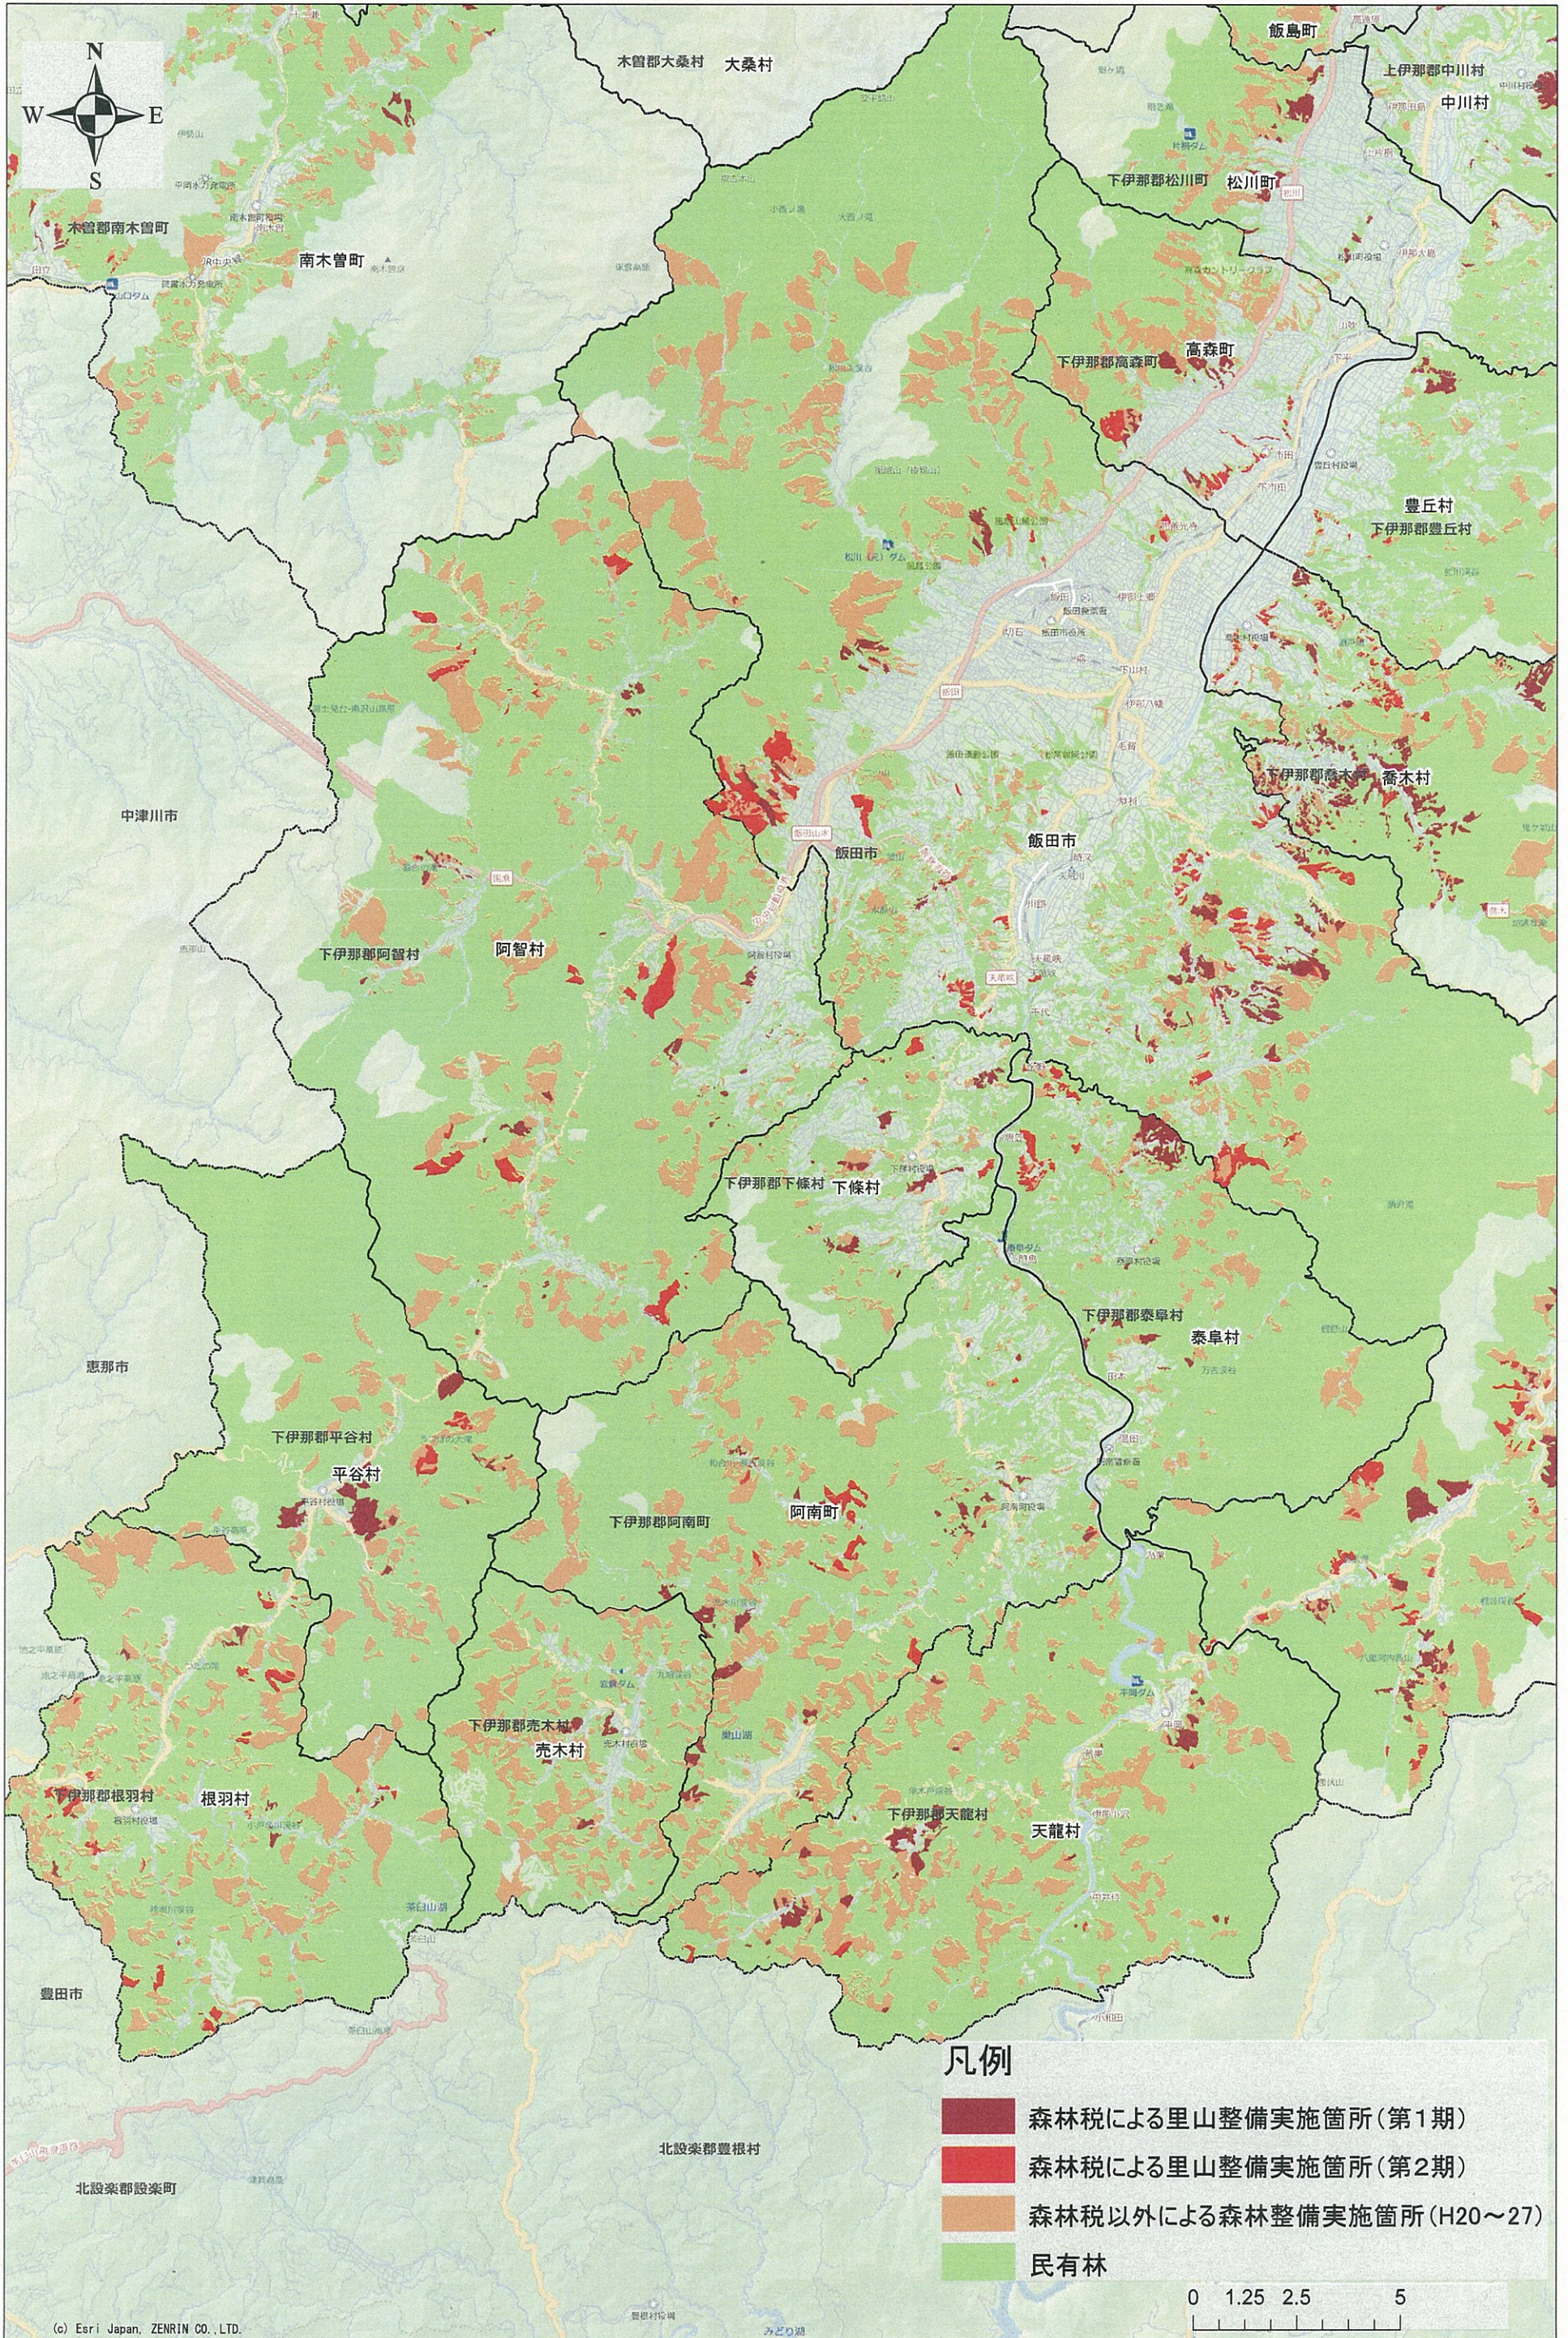

里山整備実績図(佐久・南)

150,000分の1

里山整備実績図(佐久・北)

150,000分の1

里山整備実績図(上小)

150,000分の1

里山整備実績図(諏訪)

150,000分の1

里山整備実績図(上伊那)

150,000分の1

里山整備実績図(下伊那・西)

150,000分の1

里山整備実績図(下伊那・東)

150,000分の1

里山整備実績図(木曽)

150,000分の1