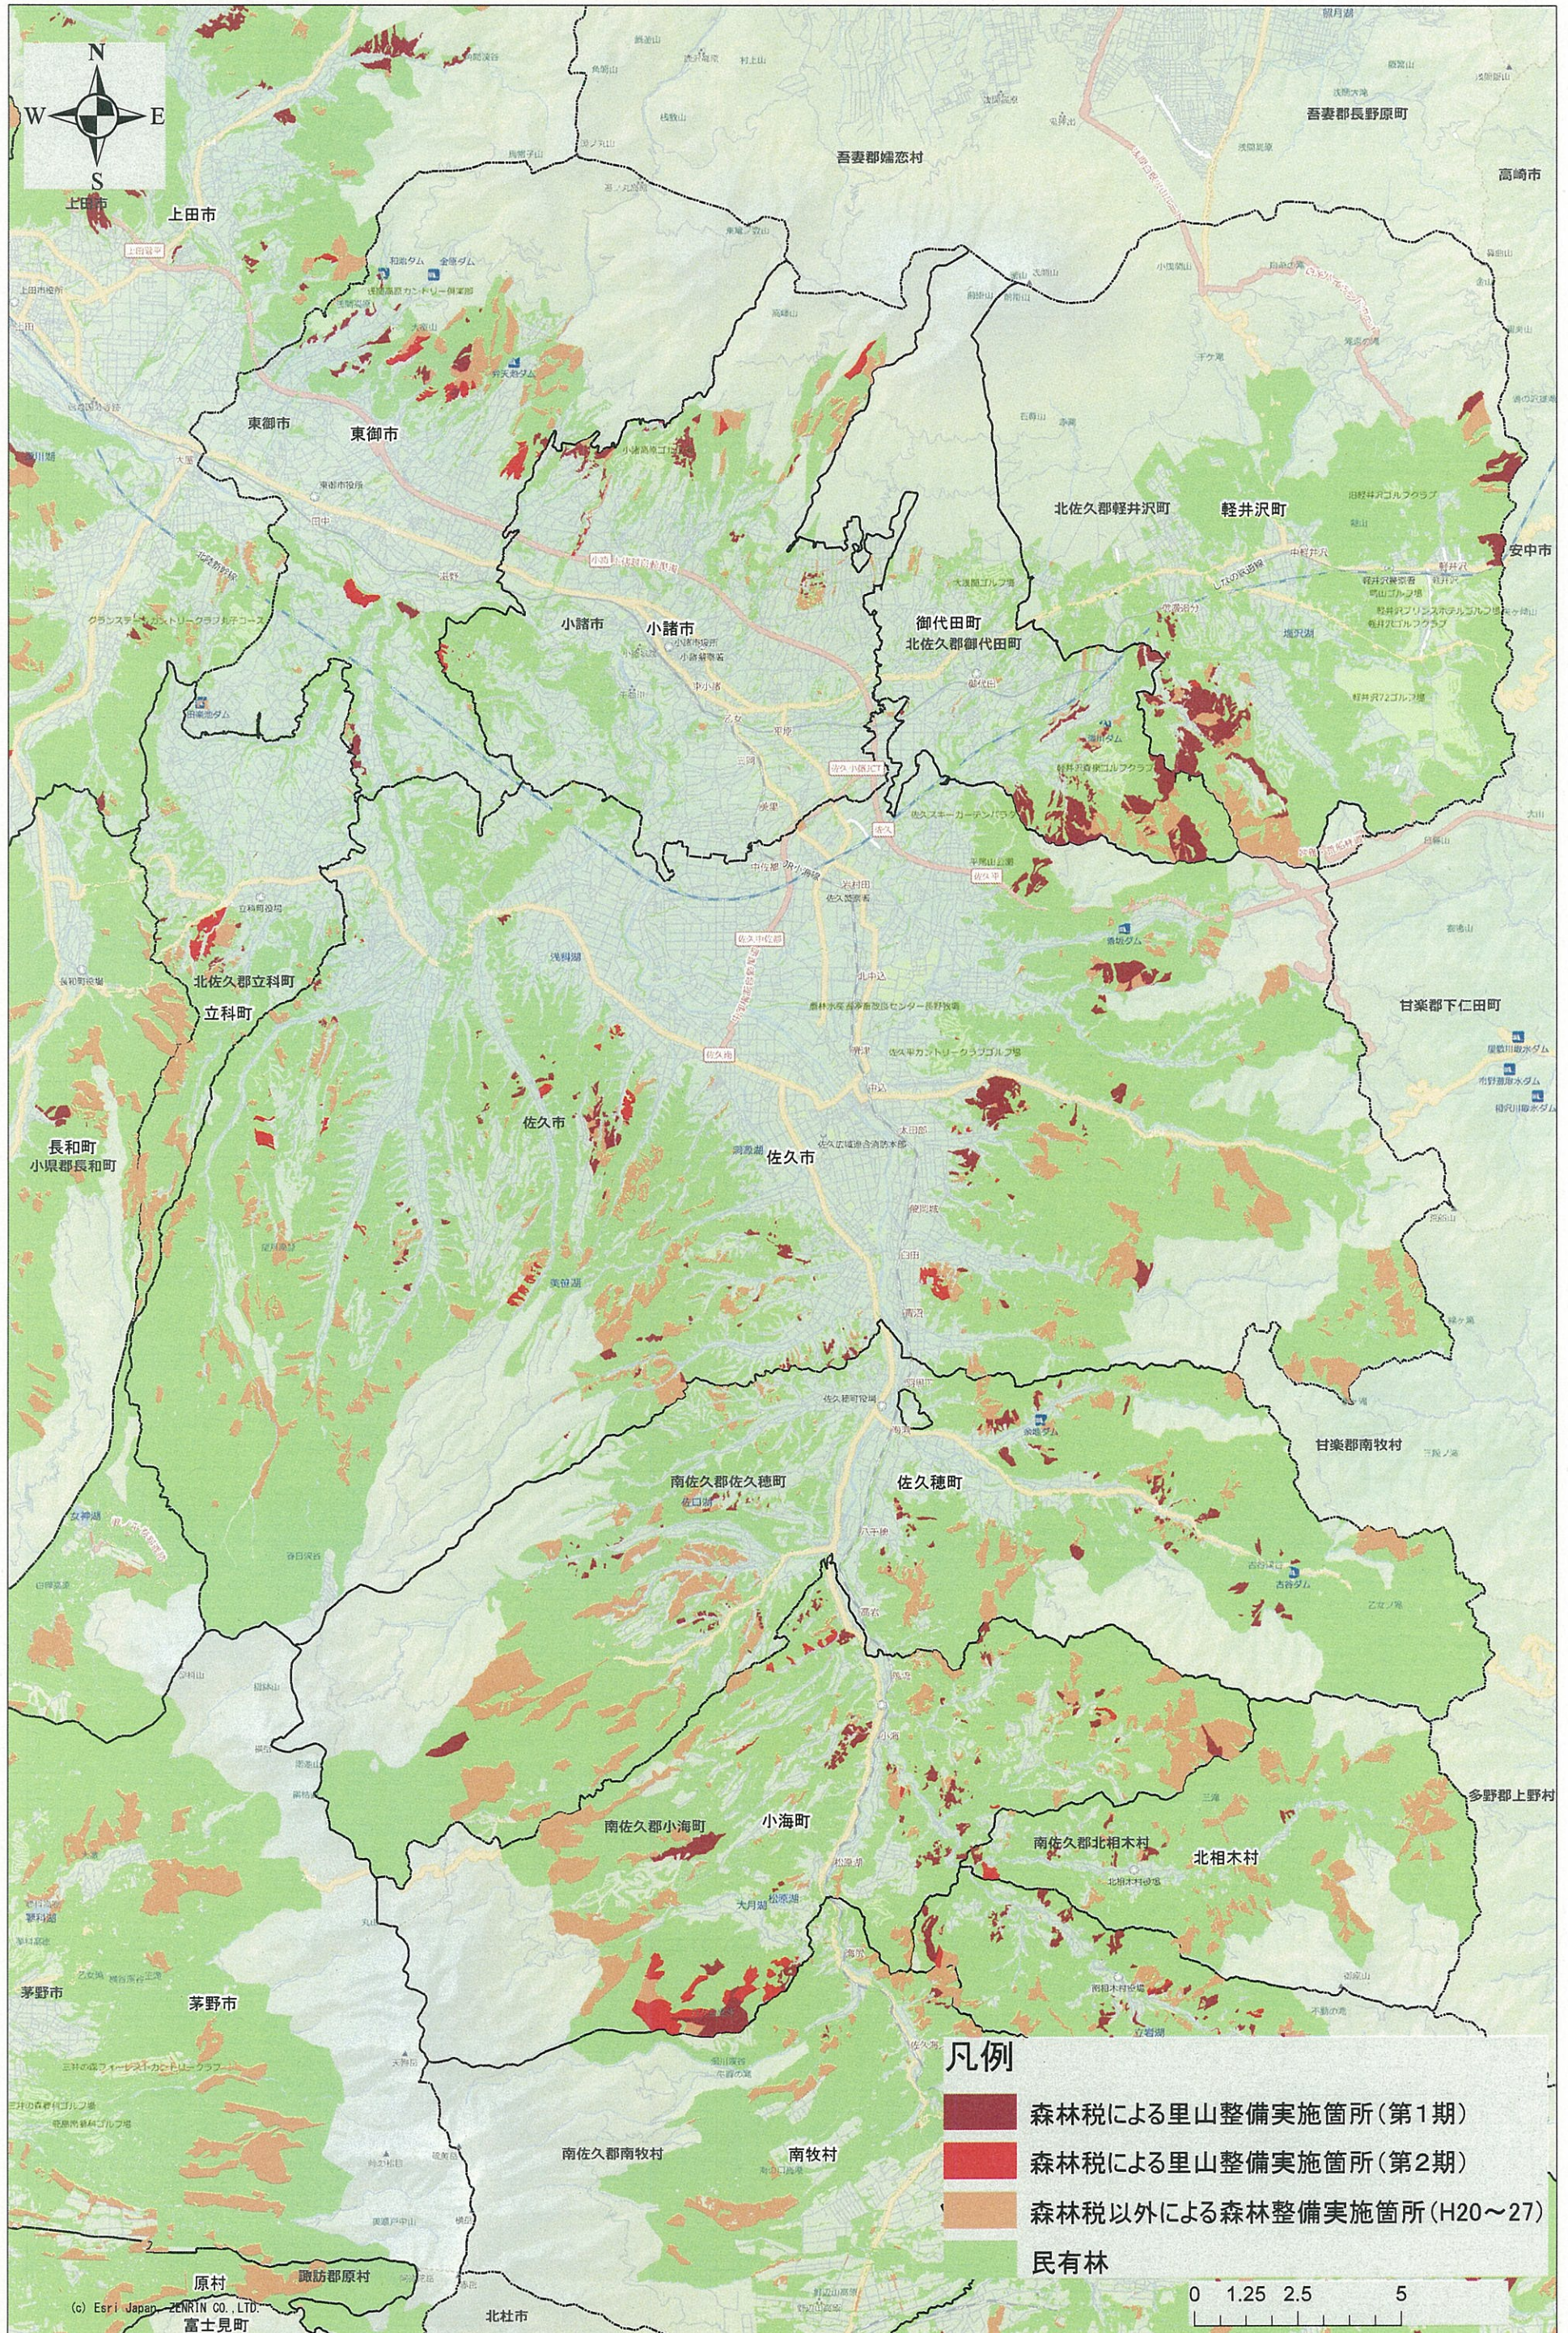

里山整備実績図(佐久・南)

150,000分の1

里山整備実績図(佐久・北)

150,000分の1

里山整備実績図(上小)

150,000分の1

里山整備実績図(諏訪)

150,000分の1

里山整備実績図(上伊那)

150,000分の1

里山整備実績図(下伊那・西)

150,000分の1

里山整備実績図(下伊那・東)

150,000分の1

里山整備実績図(木曽)

150,000分の1