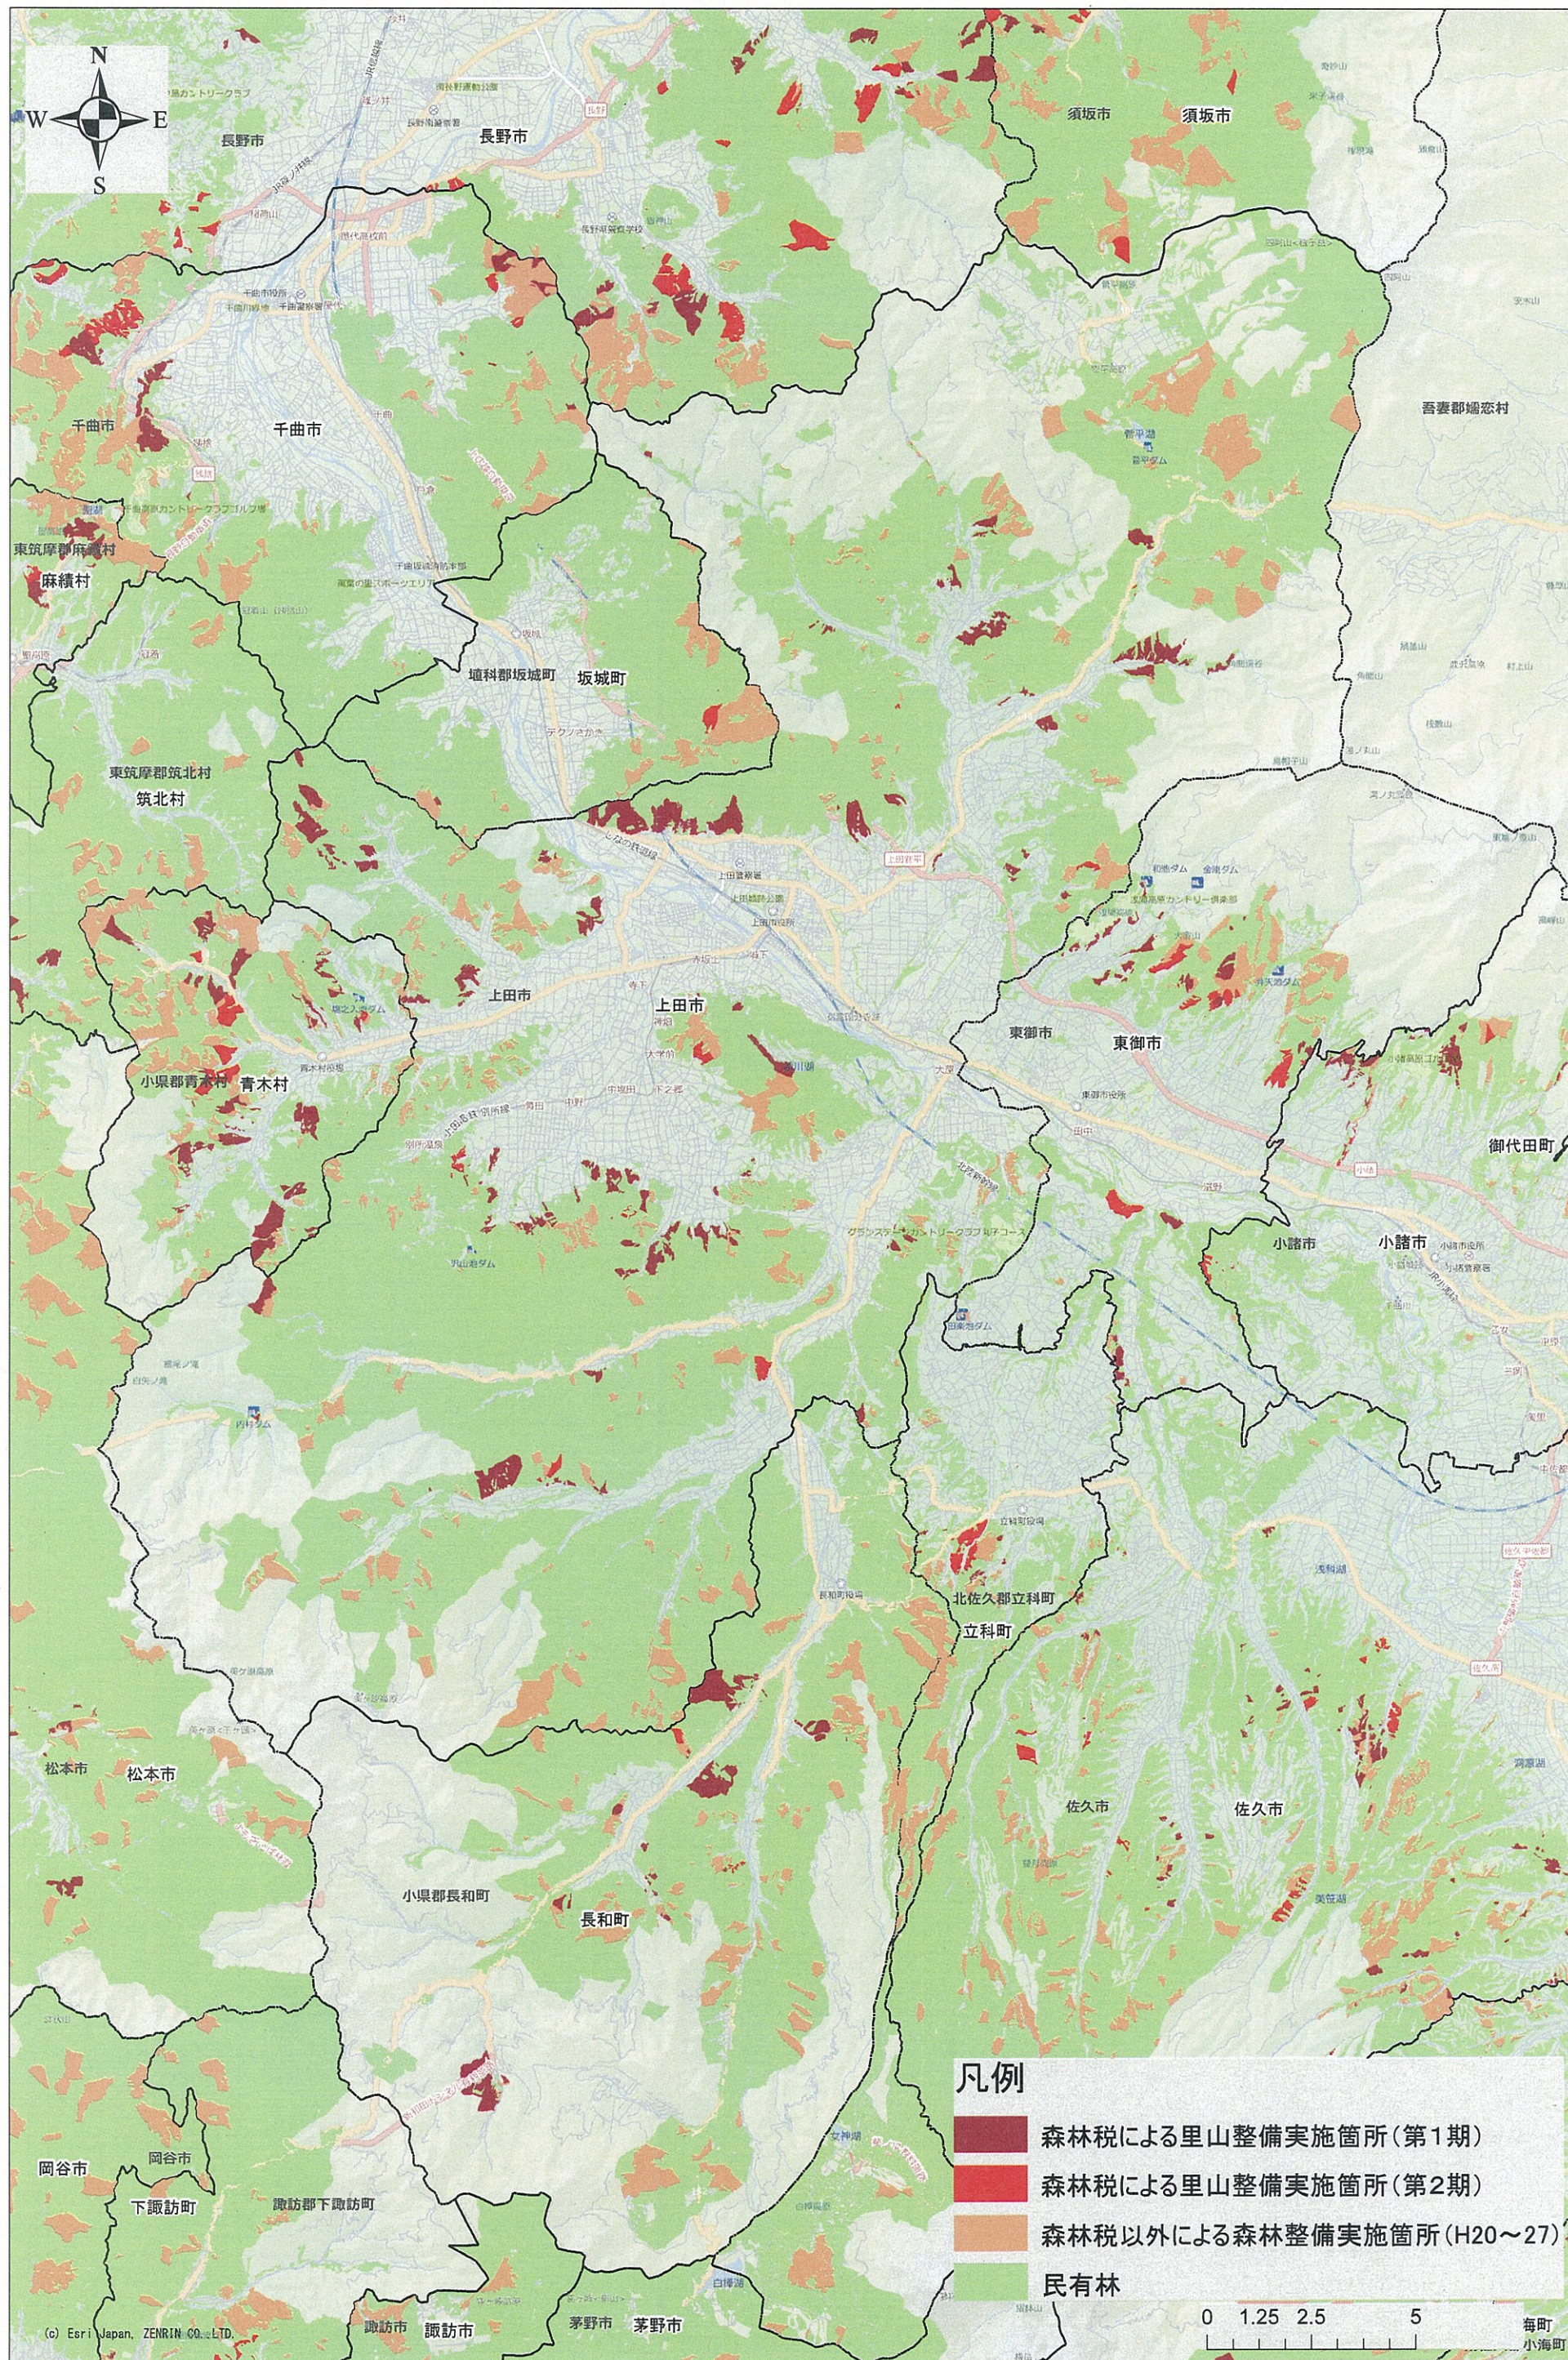

里山整備実績図(佐久・南)

150,000分の1

里山整備実績図(佐久・北)

150,000分の1

里山整備実績図(上小)

150,000分の1

里山整備実績図(諏訪)

150,000分の1

里山整備実績図(上伊那)

150,000分の1

里山整備実績図(下伊那・西)

150,000分の1

里山整備実績図(下伊那・東)

150,000分の1

里山整備実績図(木曽)

150,000分の1