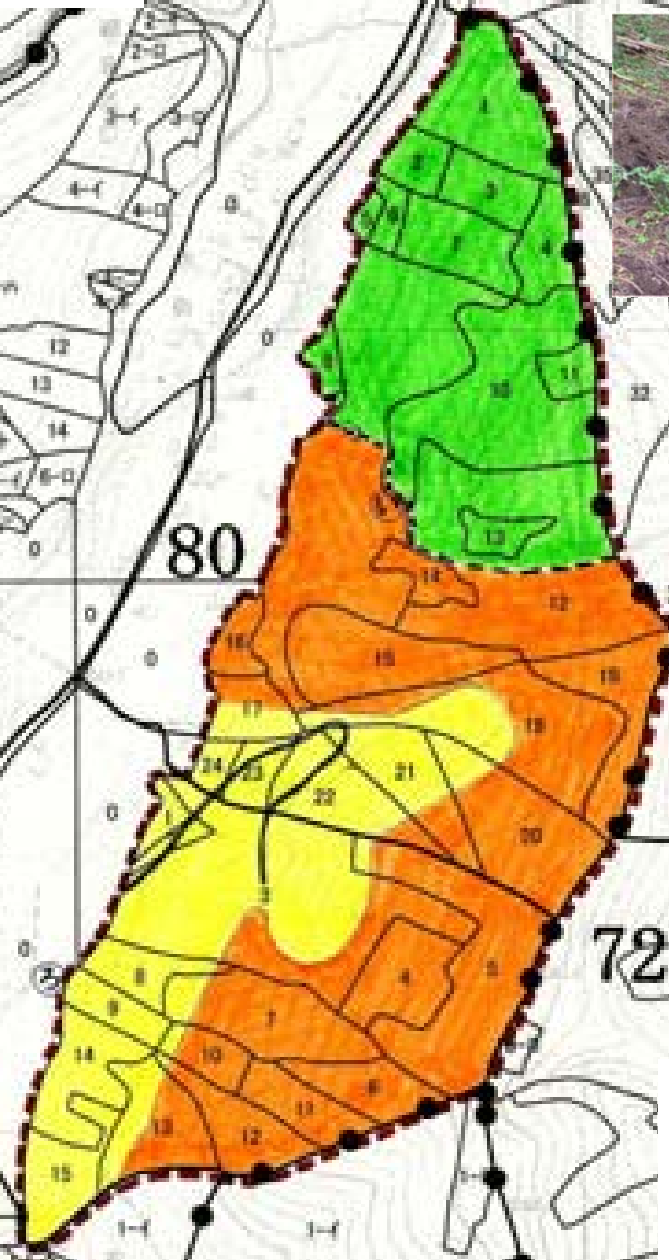

# 塩尻市 小曾部金山団地

凡 例	事業量
-----	集約区域 22.89ha
~~~~~	森林作業道 (H23) 342m
● (緑)	H22みんなで支える 里山整備事業 5.76ha
● (オレンジ)	H23みんなで支える 里山整備事業 11.20ha
● (黄)	H23信州の 森林づくり事業 5.93ha

森林作業道整備

間伐材搬出

森林所有者数	5人
--------	----

樹種別面積 (ha)	
スギ	0.94
ヒノキ	1.34
アカマツ	17.80
カラマツ	2.51
その他	0.30
計	22.89

# 里山林の集約化・整備の手順

松本地方事務所林務課普及係

林業普及指導員（AG）、市町村林務担当職員、林業事業体役職員（森林組合等）等が協力して、手入れの遅れた里山林の整備を進めるため、事業地の集約化に取り組んでいます。