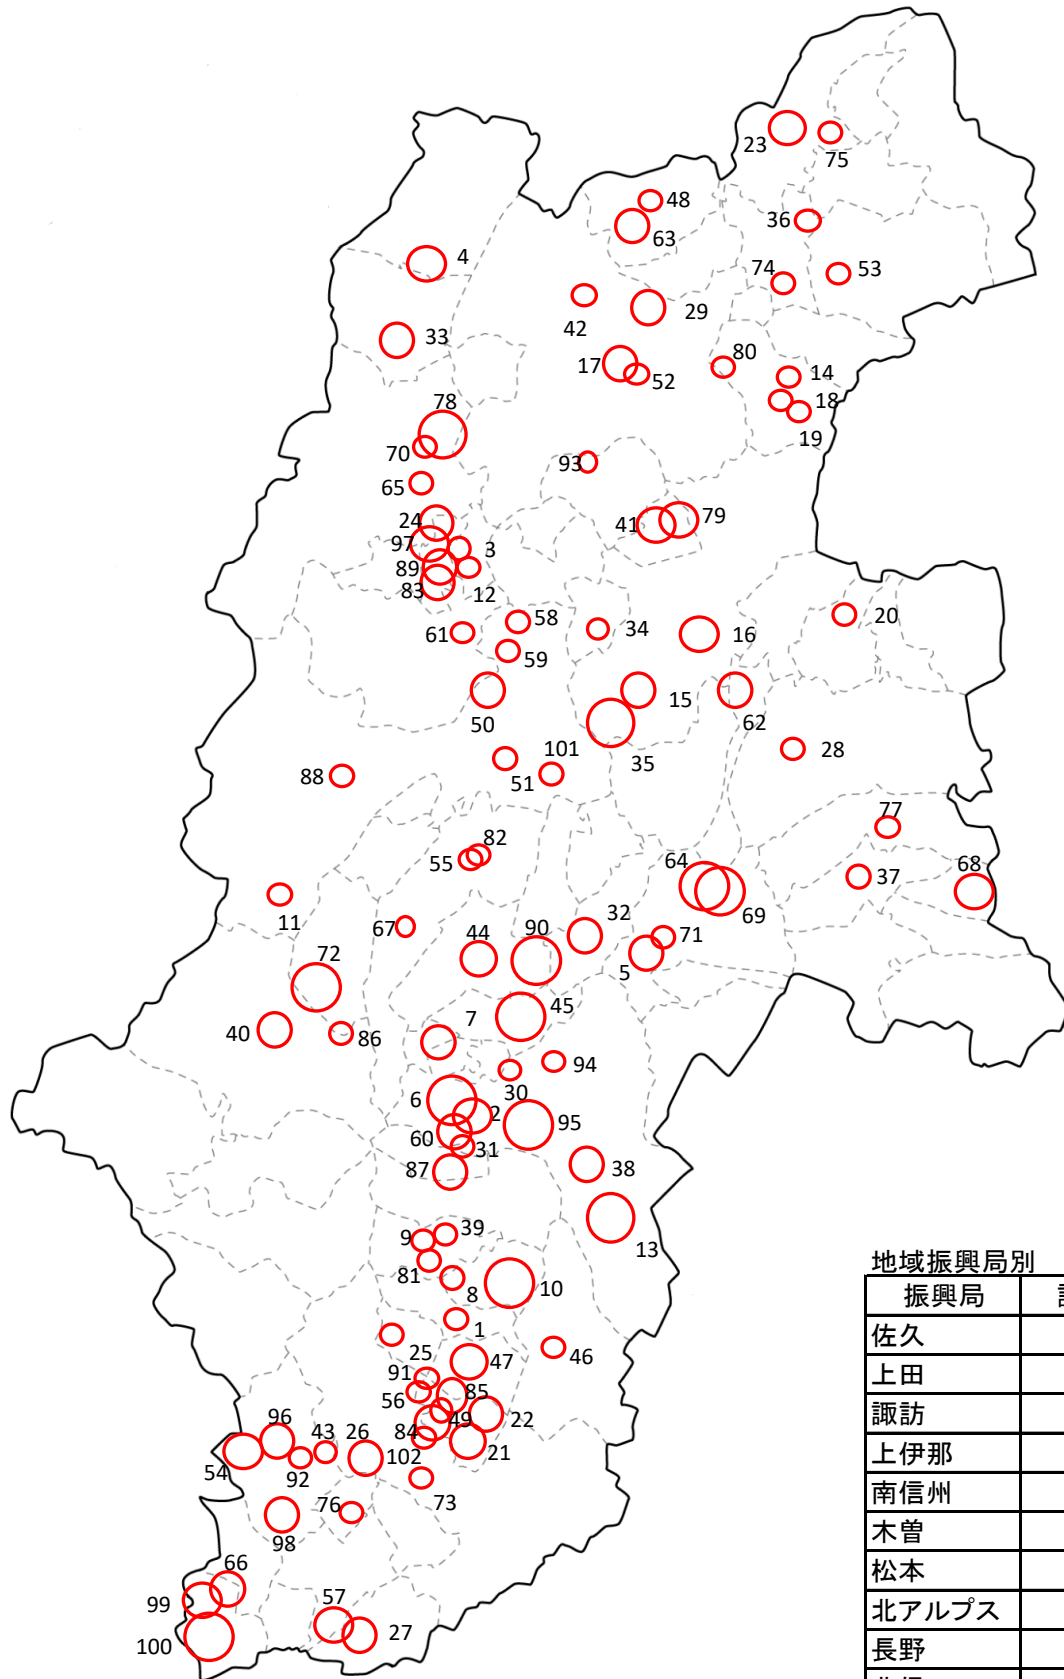

長野県ふるさとの森林づくり条例 「里山整備利用地域」 認定一覧

R4年3月

500ha以上
 100~500ha
 5~100ha

※図面の数字は認定番号

地域振興局別

振興局	認定数
佐久	6
上田	4
諏訪	5
上伊那	19
南信州	25
木曾	3
松本	13
北アルプス	9
長野	13
北信	5
計	102