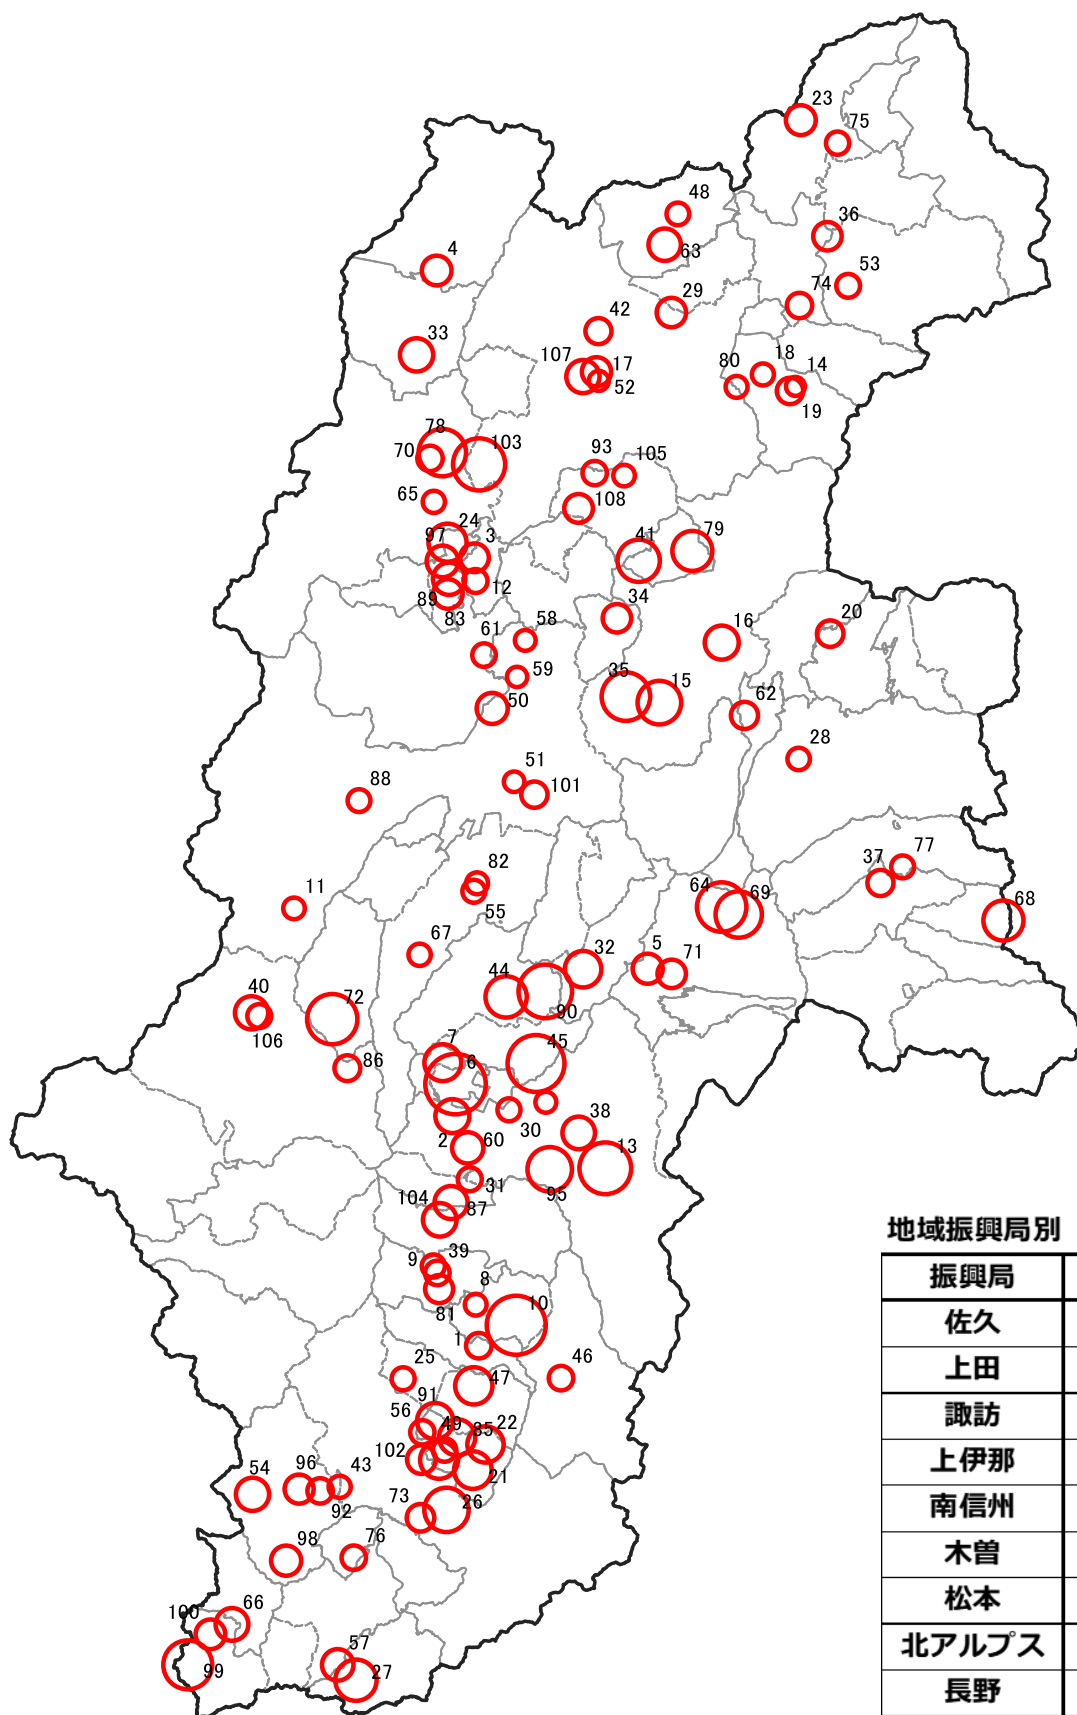

長野県ふるさとの森林づくり条例 「里山整備利用地域」認定一覧

令和5年10月

地域振興局別

振興局	認定数
佐久	6
上田	4
諏訪	5
上伊那	20
南信州	25
木曾	4
松本	13
北アルプス	9
長野	17
北信	5
計	108

※図面の数字は認定番号