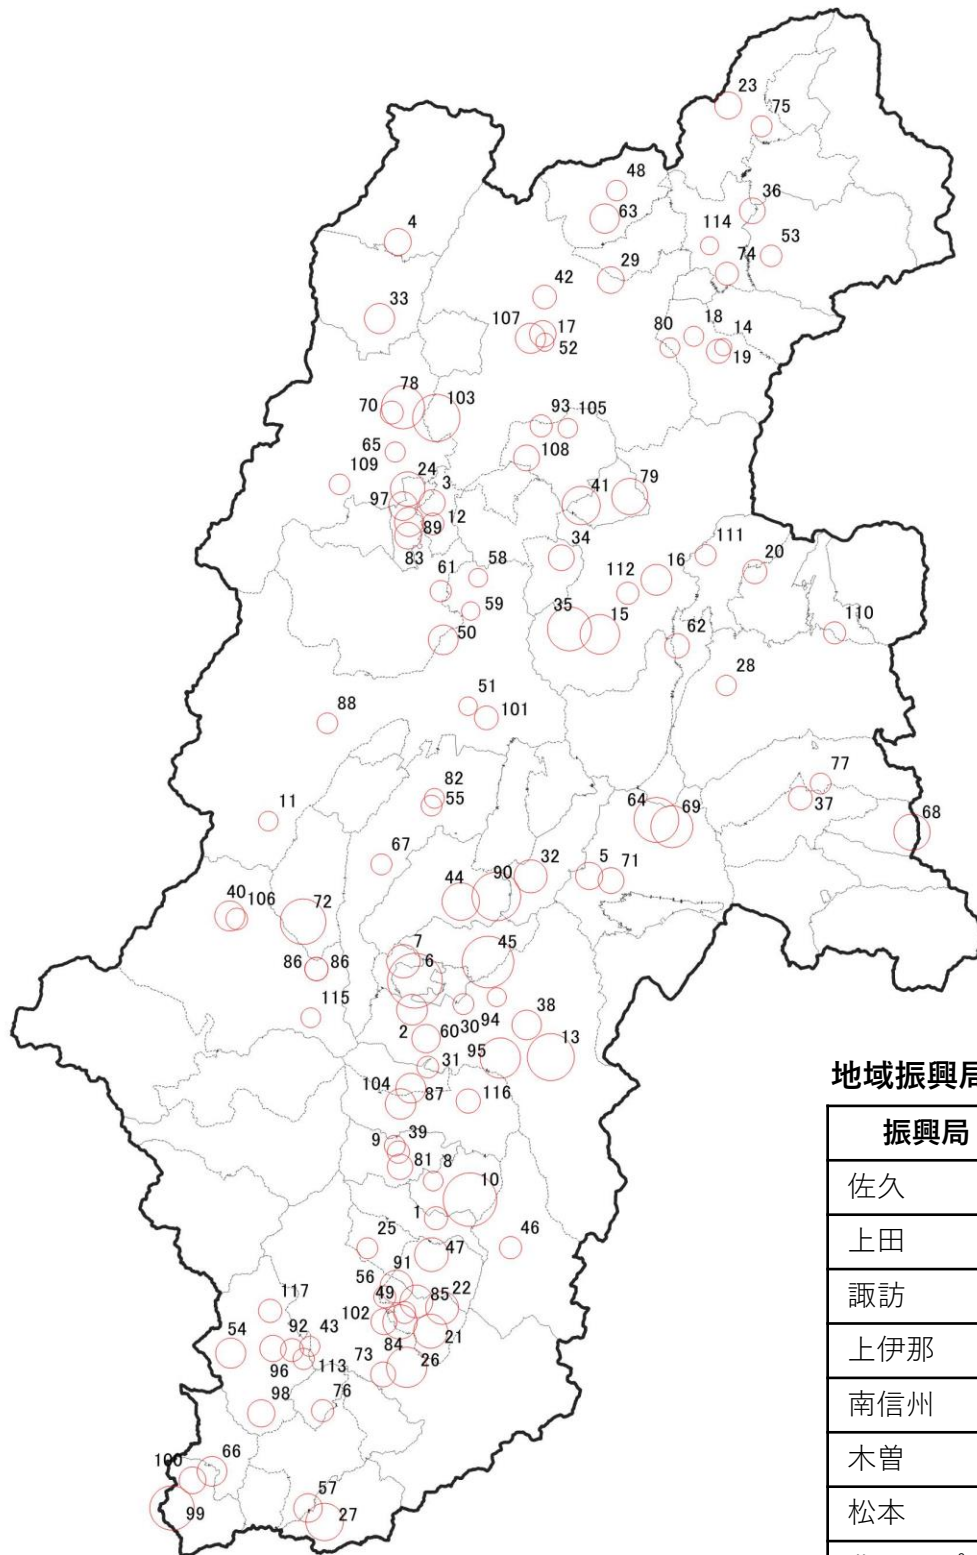

# 長野県ふるさとの森林づくり条例 「里山整備利用地域」 認定一覧

令和7年2月

地域振興局別

振興局	認定数
佐久	7
上田	6
諏訪	5
上伊那	21
南信州	27
木曾	5
松本	13
北アルプス	10
長野	17
北信	6
<b>計</b>	<b>117</b>

※図面の数字は認定番号