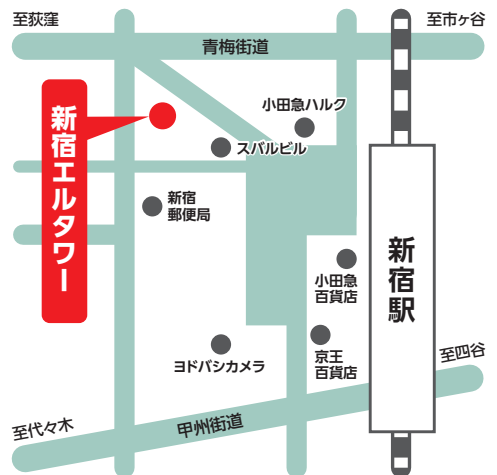

夢を乗せて、
信州で新しい暮らしを
見つけてみませんか

信州で大きな一歩を踏み出したい。
信州の企業で働きたい。
信州で、自分に合ったライフスタイルで暮らしたい。
そんなあなたの「想い」をサポートします。

平成
24年度

長野県

県外在住の
一般求職者・大学4年生等来春新卒予定者・既卒者等対象

Iターン・移住フェア

2012年 **11月23日(金)**
13:00~16:00 (受付終了15:30)

入場無料

服装自由

予約不要

入退場自由

東京都 **新宿エルタワー** サンスカイルーム30階A室
(住所/東京都新宿区西新宿1丁目6-1 TEL/03-3340-4181)

対象

県外在住の長野県へのIターン・移住を希望する一般求職者
県外在住の2013年3月卒業予定者
(既卒者の方も参加可能です)

- 出展ブース 企業ブース…採用情報・就職相談
市町村ブース…住居、福祉、就職など生活支援全般
県ブース…県内全体の就職及び生活