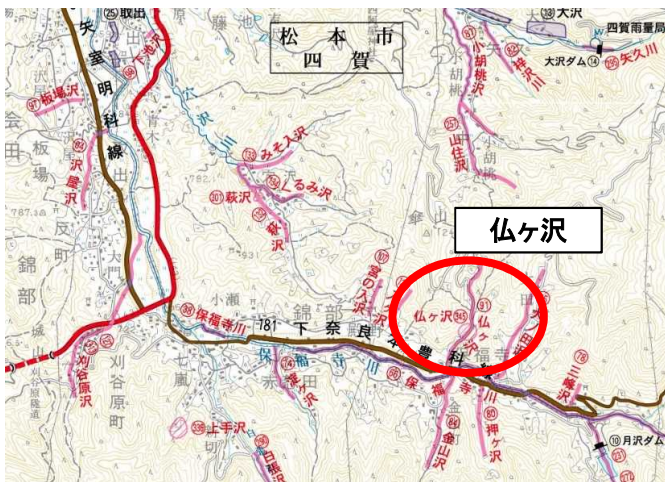

## 松本市四賀 殿野入地区の皆様「仏ヶ沢」砂防施設の 維持管理をボランティアでご協力いただきました

松本市四賀「仏ヶ沢」におきまして、砂防等施設維持管理ボランティアとして殿野入町会の皆様に、施設周辺の草刈り等にご協力いただきました。

「仏ヶ沢砂防等施設維持管理ボランティア活動」については、平成23年8月に協定を結び、維持管理ボランティアとして活動されています。

|            |      |          |
|------------|------|----------|
| [今年度の活動状況] | 実施日  | 6月21日(日) |
|            | 参加人数 | 15名      |

位置図

作業状況

作業前

作業後