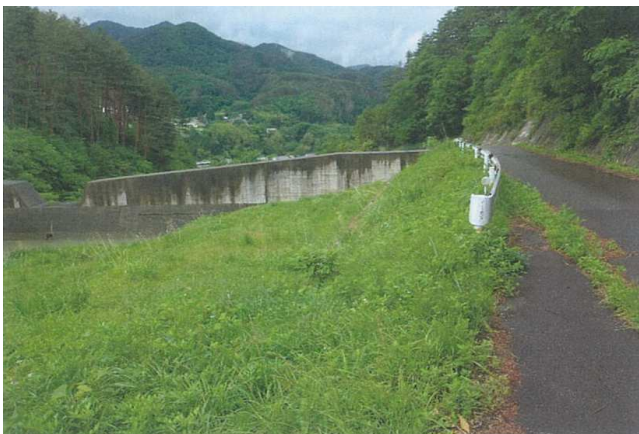

松本市四賀 殿野入町会の皆様に「仏ヶ沢」砂防施設の 維持管理をボランティアでご協力いただきました

松本市四賀「仏ヶ沢」におきまして、砂防等施設維持管理ボランティアとして殿野入町会の皆様に、施設周辺の草刈り等にご協力いただきました。

「仏ヶ沢砂防等施設維持管理ボランティア活動」については、平成23年8月に協定を結び、維持管理ボランティアとして活動されています。

[今年度の活動状況]   実施日   令和6年6月16日（日）
参加人数   15名

作業前