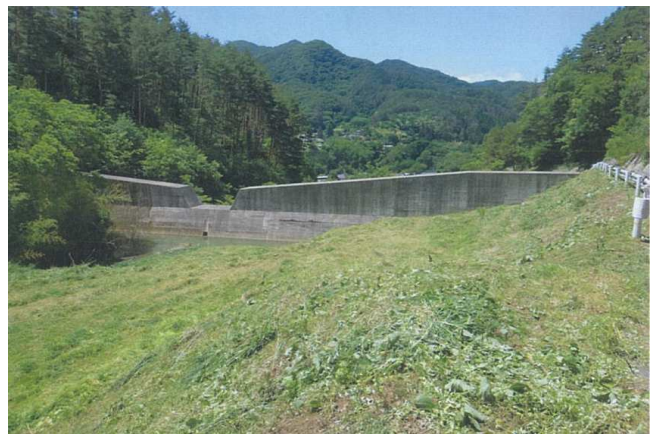

松本市四賀 殿野入町会の皆様に「仏ヶ沢」砂防施設の 維持管理をボランティアでご協力いただきました

松本市四賀「仏ヶ沢」におきまして、砂防等施設維持管理ボランティアとして殿野入町会の皆様に、施設周辺の草刈り等にご協力いただきました。

「仏ヶ沢砂防等施設維持管理ボランティア活動」については、平成23年8月に協定を結び、維持管理ボランティアとして活動されています。

[今年度の活動状況]   実施日   令和6年6月16日（日）
参加人数   15名

作業後