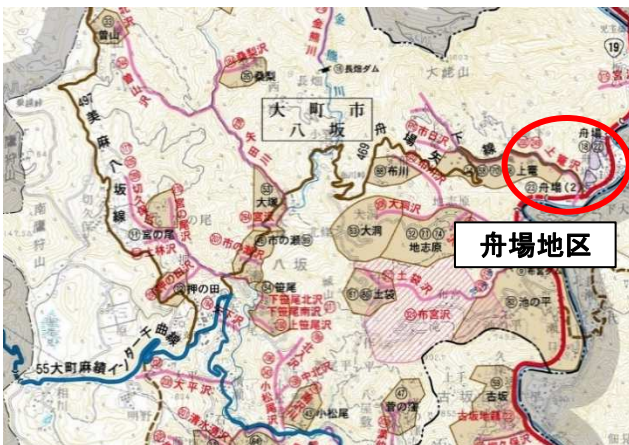

大町市八坂 上箆自治会の皆様に「舟場地区」砂防施設の 維持管理をボランティアでご協力いただきました

大町市八坂「舟場地区」におきまして、砂防等施設維持管理ボランティア活動として、上箆自治会の皆様に施設周辺の草刈り等にご協力いただきました。「舟場地区砂防等施設維持管理ボランティア活動」については、平成31年3月に協定を結び、年2回維持管理ボランティアとして活動されています。

[今年度の活動状況] 実施日 令和6年6月30（日）
参加人数 13名

位置図

作業状況

作業前

作業後