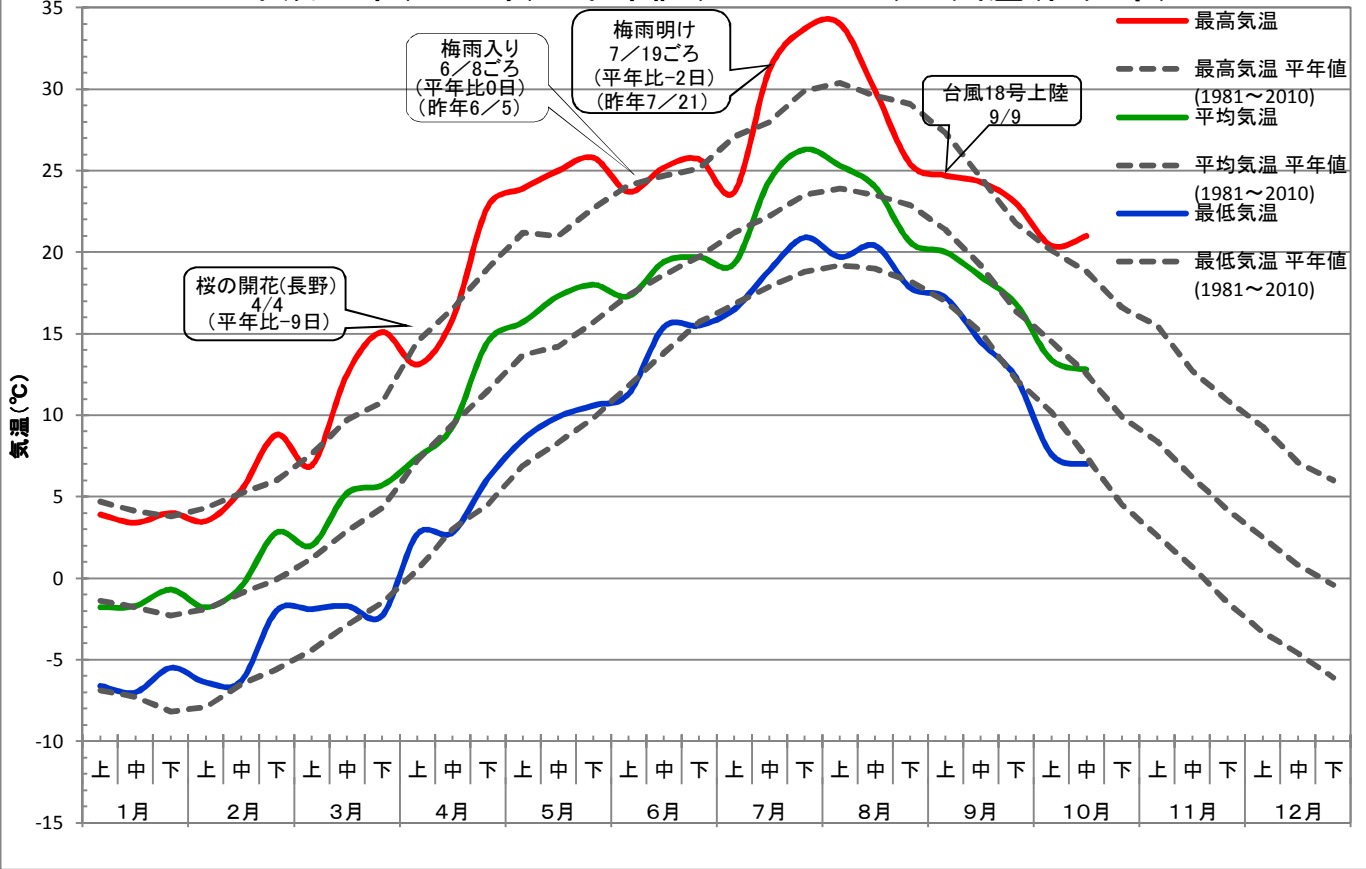

気象データ 平成27年(2015年)と平均値の気象比較

佐久農業改良普及センター

平成27年(2015年)と平年値(1981~2010)の気温(佐久市)

平成27年(2015年)と平年値の降水量・日照時間(佐久市)

平成27年(2015年)と昨年(2014年)の気象比較

平成27年(2015年)と昨年(2014年)の気温(佐久市)

平成27年(2015年)と昨年(2014年)の降水量・日照時間(佐久市)