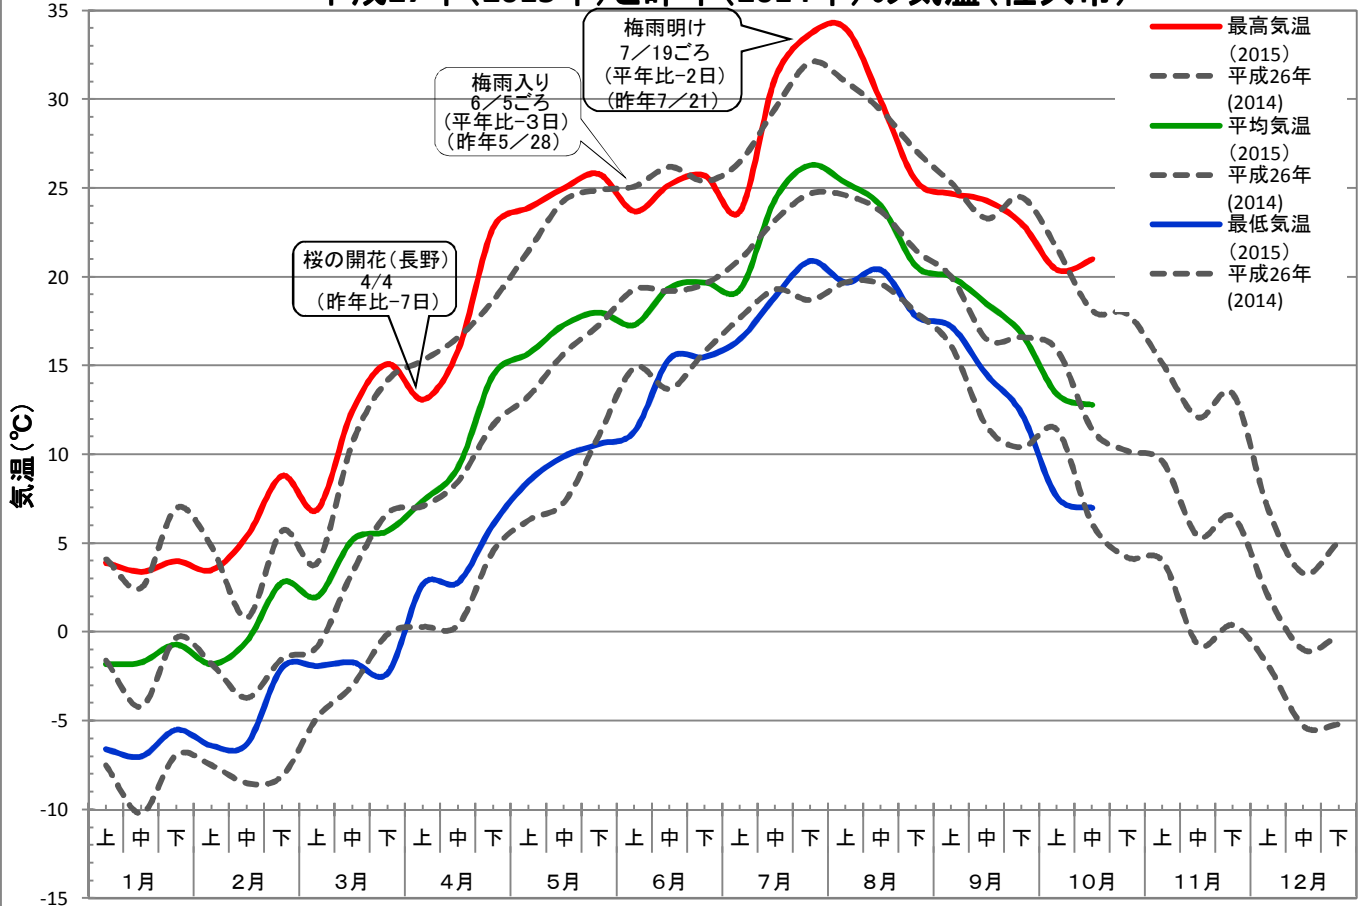

気象データ 平成27年(2015年)と平均値の気象比較

佐久農業改良普及センター

平成27年(2015年)と平年値(1981~2010)の気温(佐久市)

平成27年(2015年)と平年値の降水量・日照時間(佐久市)

平成27年(2015年)と昨年(2014年)の気象比較

平成27年(2015年)と昨年(2014年)の気温(佐久市)

平成27年(2015年)と昨年(2014年)の降水量・日照時間(佐久市)