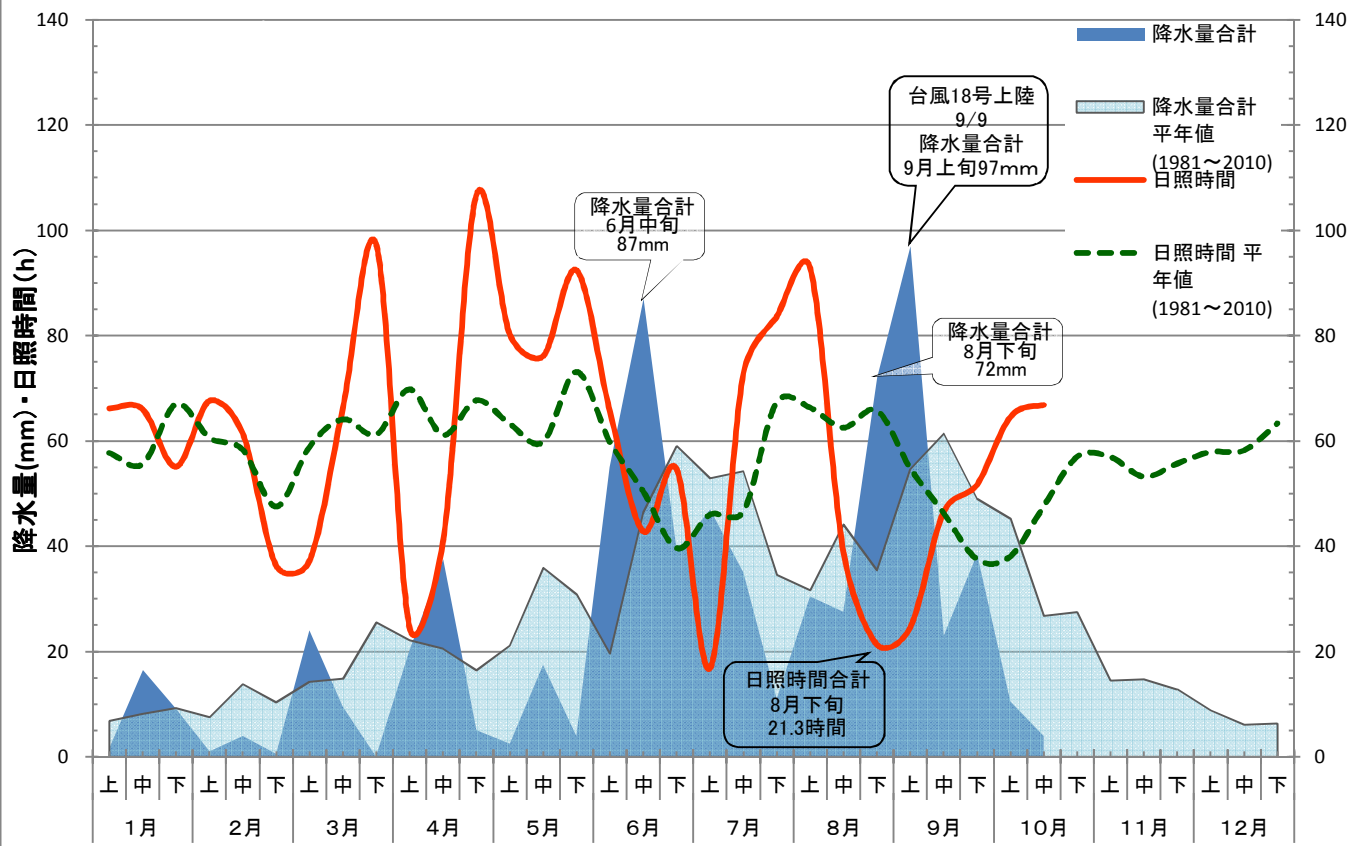

気象データ 平成27年(2015年)と平均値の気象比較

佐久農業改良普及センター

平成27年(2015年)と平年値(1981~2010)の気温(佐久市)

平成27年(2015年)と平年値の降水量・日照時間(佐久市)

平成27年(2015年)と昨年(2014年)の気象比較

平成27年(2015年)と昨年(2014年)の気温(佐久市)

平成27年(2015年)と昨年(2014年)の降水量・日照時間(佐久市)