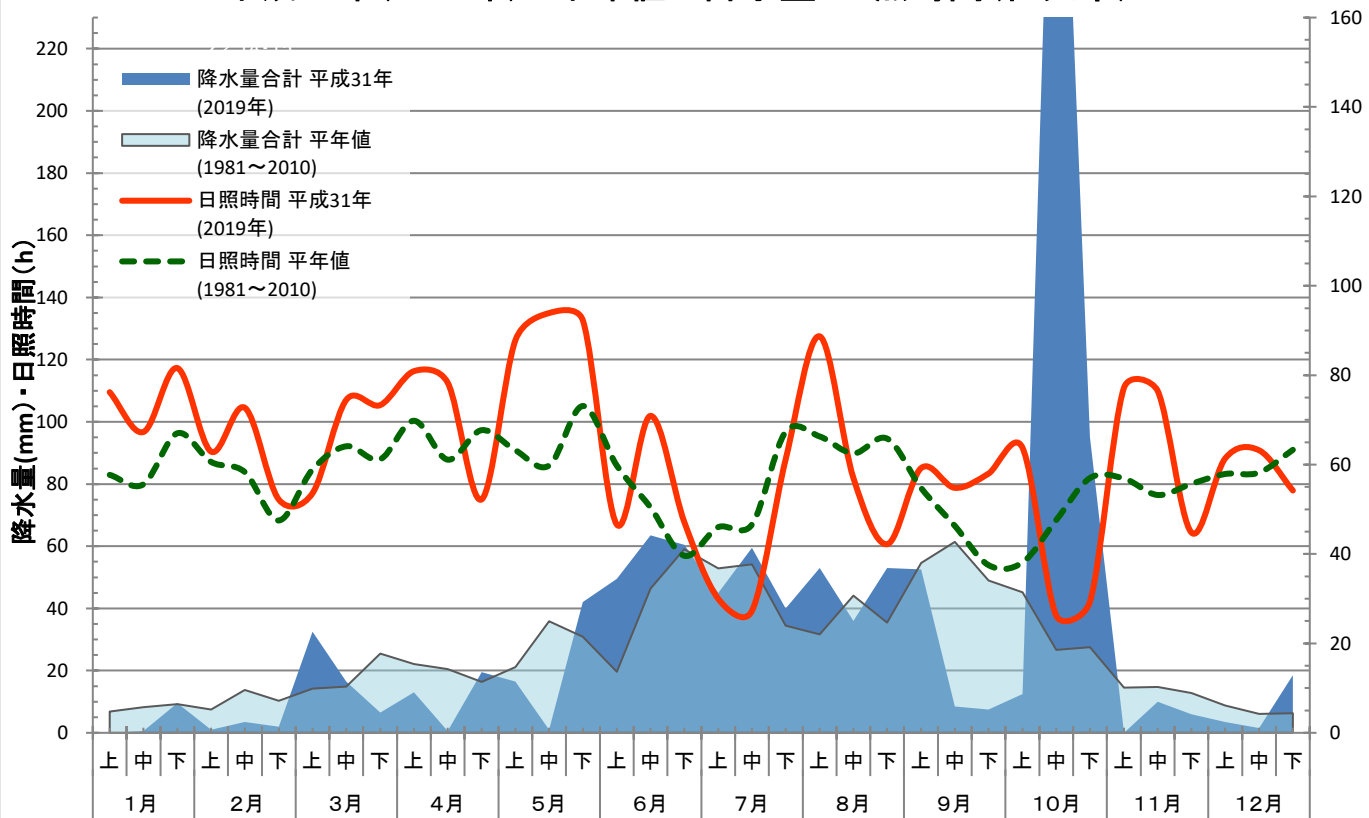

気象データ 平成31年(2019年)と平年値の比較

佐久農業改良普及センター

平成31年(2019年)と平年値(1981~2010)の気温(佐久市)

平成31年(2019年)と平年値の降水量・日照時間(佐久市)

平成31年(2019年)と昨年(2018年)の気象比較

平成31年(2019年)と昨年(2018年)の気温(佐久市)

平成31年(2019年)と昨年(2018年)の降水量・日照時間(佐久市)