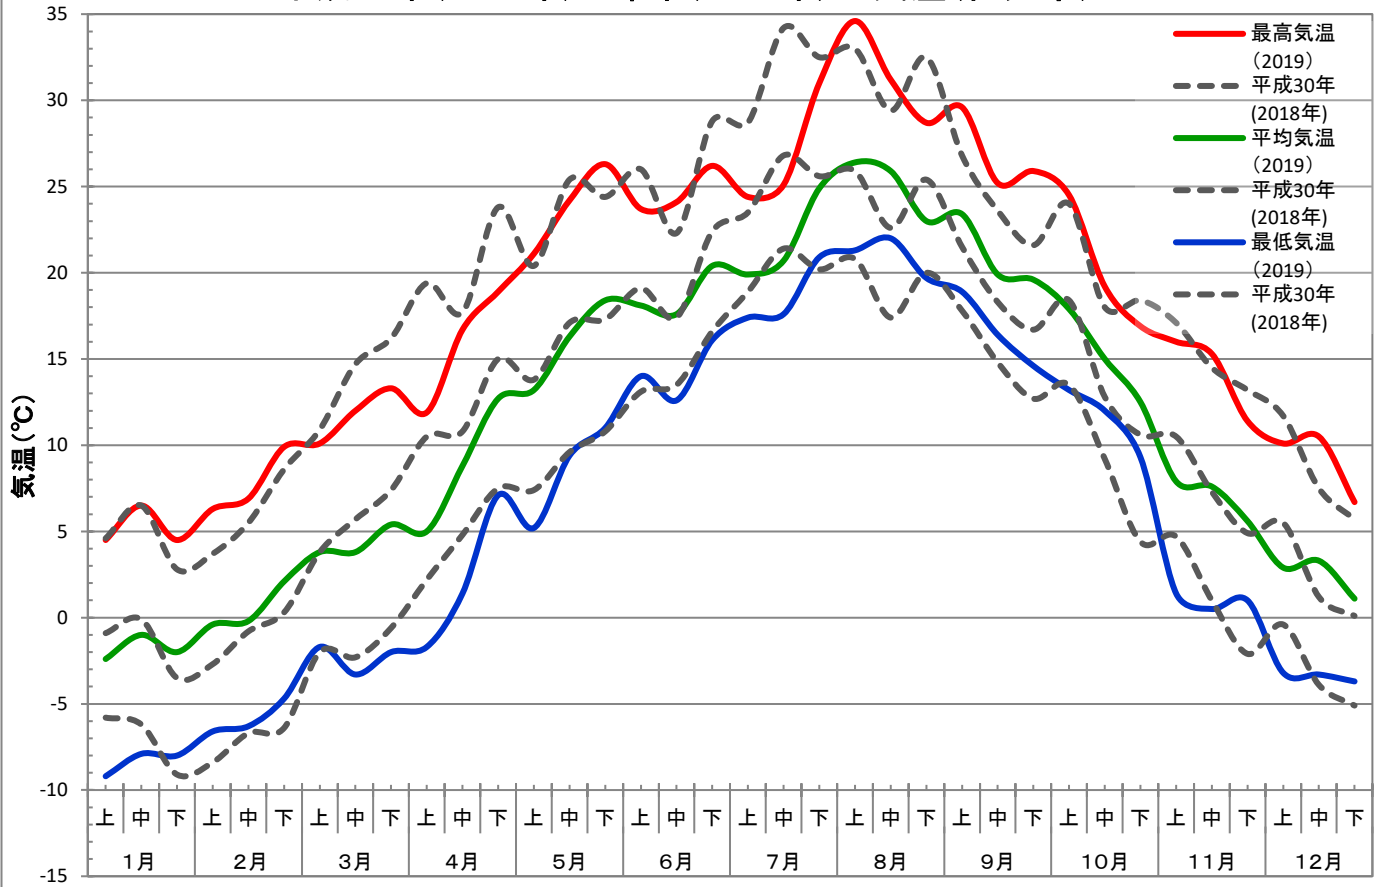

気象データ 平成31年(2019年)と平年値の比較

佐久農業改良普及センター

平成31年(2019年)と平年値(1981~2010)の気温(佐久市)

平成31年(2019年)と平年値の降水量・日照時間(佐久市)

平成31年(2019年)と昨年(2018年)の気象比較

平成31年(2019年)と昨年(2018年)の気温(佐久市)

平成31年(2019年)と昨年(2018年)の降水量・日照時間(佐久市)