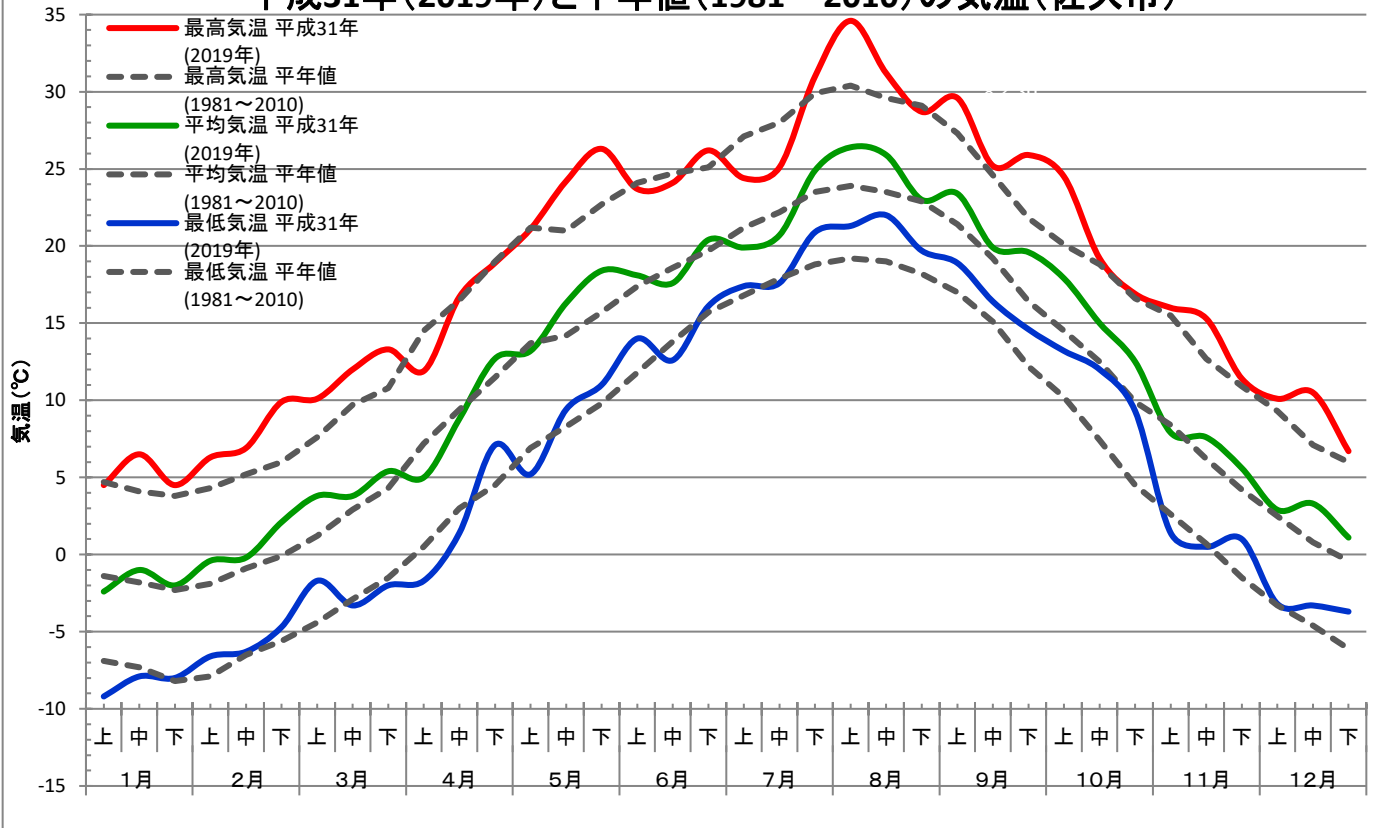

気象データ 平成31年(2019年)と平年値の比較

佐久農業改良普及センター

平成31年(2019年)と平年値(1981~2010)の気温(佐久市)

平成31年(2019年)と平年値の降水量・日照時間(佐久市)

平成31年(2019年)と昨年(2018年)の気象比較

平成31年(2019年)と昨年(2018年)の気温(佐久市)

平成31年(2019年)と昨年(2018年)の降水量・日照時間(佐久市)