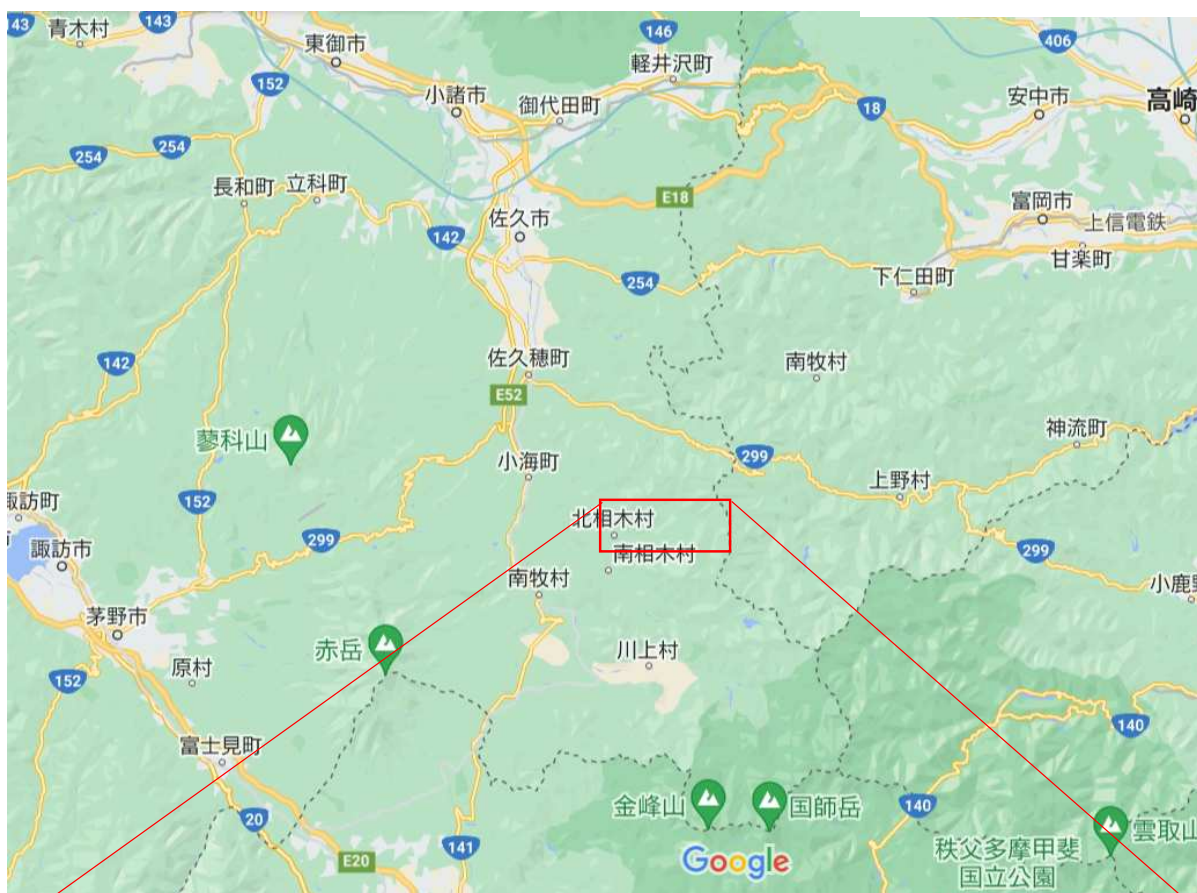

# 第33回佐久地域森林祭「第74回長野県植樹祭（佐久会場）」案内図

令和6年5月29日（水）受付9:30～式典10:30～

北相木村 長者の森 地図QR⇒

〒384-1201 北相木村白岩 5 6 1 6 - 6

<https://maps.app.goo.gl/9FWC5c6SP4a3UsYu6>

森林祭会場  
長者の森