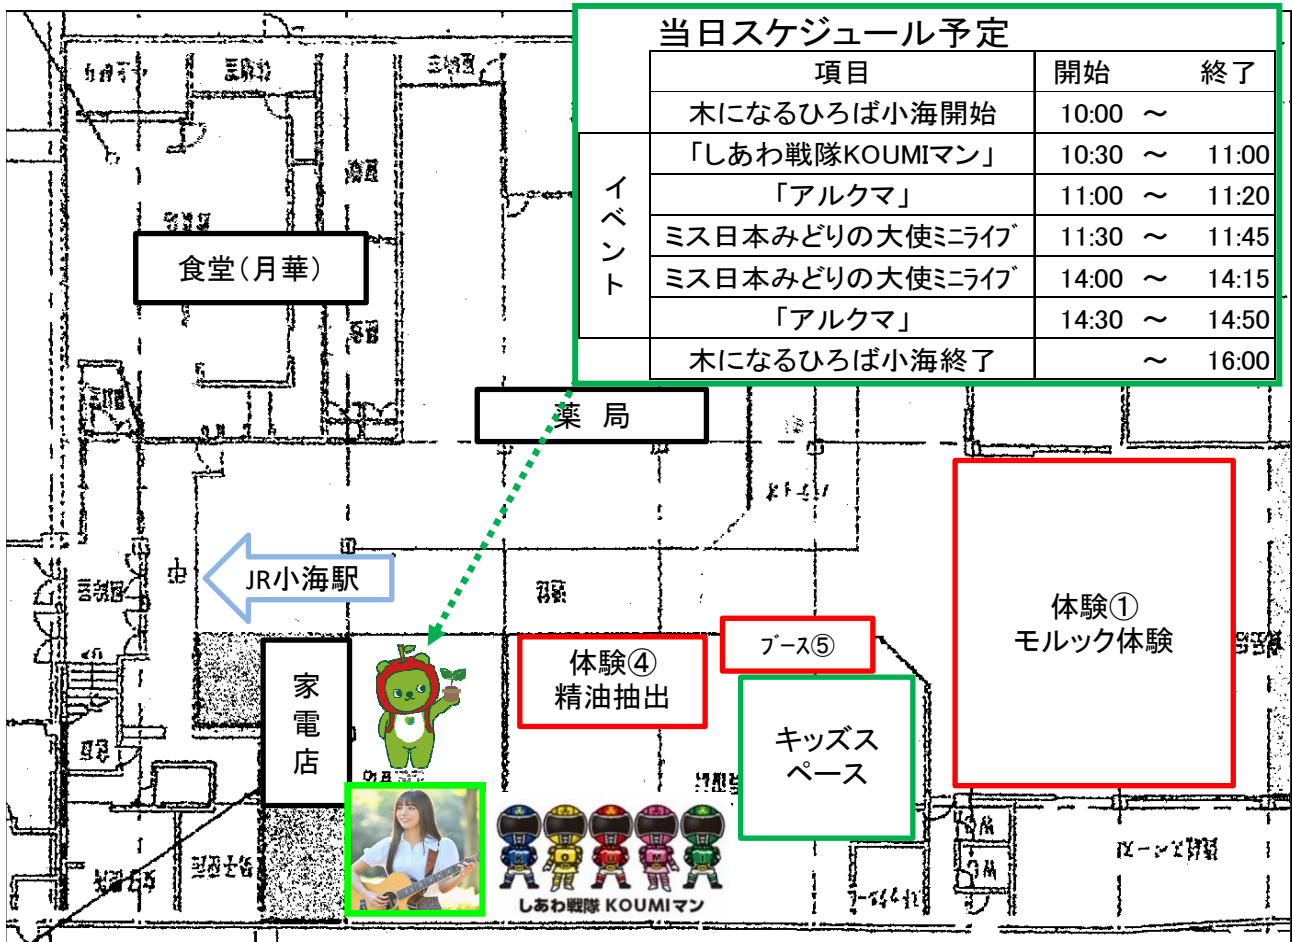

「木になるひろほ小海」会場図

ブース	出店者名	販売物等
飲食	はあーと工房ポッポ	パン、カントウ、ハウトケーキ
飲食	ひまわりわーくす	クッキー、小物等
飲食	(株)Vitalize	イワナの塩焼き
飲食	エンジェルカフェ	クレープ等(キッチンカー)

出展者配置

ブース	内容	出展者名
ブース⑤	もっくら	フォレストライフ協同組合
体験①	モルック体験	長野県佐久地域振興局
体験④	精油抽出	長野県林業総合センター

(会場図拡大図1) JR小海駅舎内 1階

ブース	出展者名
①	TE.TE.RO
②	齋藤木材工業(株)
③	丸山木工
④	木工家具 ゆずりは

(会場図拡大図2) コミュニティ施設 アルル

項目	開始	終了
木になるひろば小海開始	10:00	～
イベント	「しあわ戦隊KOUMIマン」	10:30 ～ 11:00
	「アルクマ」	11:00 ～ 11:20
	ミス日本みどりの大使ミニライブ	11:30 ～ 11:45
	ミス日本みどりの大使ミニライブ	14:00 ～ 14:15
	「アルクマ」	14:30 ～ 14:50
	木になるひろば小海終了	～

出展者配置

ブース	内容	出展者名
ブース⑤	もっくら	フォレストライブ協同組合
体験①	モルック体験	長野県佐久地域振興局
体験④	精油抽出	長野県林業総合センター

(会場図拡大図3) JR小海駅舎内 2階「エキウエ」

体験	体験名	実施者
体験②	キノハナづくり	キノハナkinano
体験③	枝でクラフト	長野県佐久地域振興局