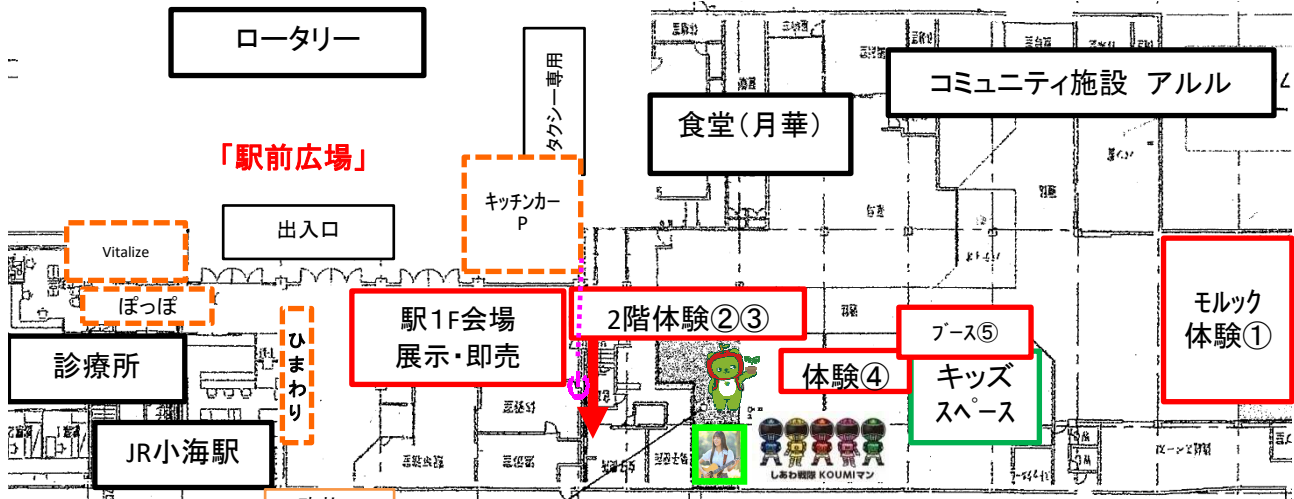

「木になるひろほ小海」会場図

ブース	出店者名	販売物等
飲食	はあーと工房ポッポ	パン、カントウ、ハウトケーキ
飲食	ひまわりわーくす	クッキー、小物等
飲食	(株)Vitalize	イワナの塩焼き
飲食	エンジェルカフェ	クレープ等(キッチンカー)

出展者配置

ブース	内容	出展者名
ブース⑤	もっくら	フォレストライフ協同組合
体験①	モルック体験	長野県佐久地域振興局
体験④	精油抽出	長野県林業総合センター

(会場図拡大図1) JR小海駅舎内 1階

ブース	出展者名
①	TE.TE.RO
②	齋藤木材工業(株)
③	丸山木工
④	木工家具 ゆずりは

(会場図拡大図2) コミュニティ施設 アルル

項目	開始	終了
木になるひろば小海開始	10:00	～
イベント	「しあわ戦隊KOUMIマン」	10:30 ～ 11:00
	「アルクマ」	11:00 ～ 11:20
	ミス日本みどりの大使ミニライブ	11:30 ～ 11:45
	ミス日本みどりの大使ミニライブ	14:00 ～ 14:15
	「アルクマ」	14:30 ～ 14:50
	木になるひろば小海終了	～

出展者配置

ブース	内容	出展者名
ブース⑤	もっくら	フォレストライブ協同組合
体験①	モルック体験	長野県佐久地域振興局
体験④	精油抽出	長野県林業総合センター

(会場図拡大図3) JR小海駅舎内 2階「エキウエ」

体験	体験名	実施者
体験②	キノハナづくり	キノハナkinano
体験③	枝でクラフト	長野県佐久地域振興局