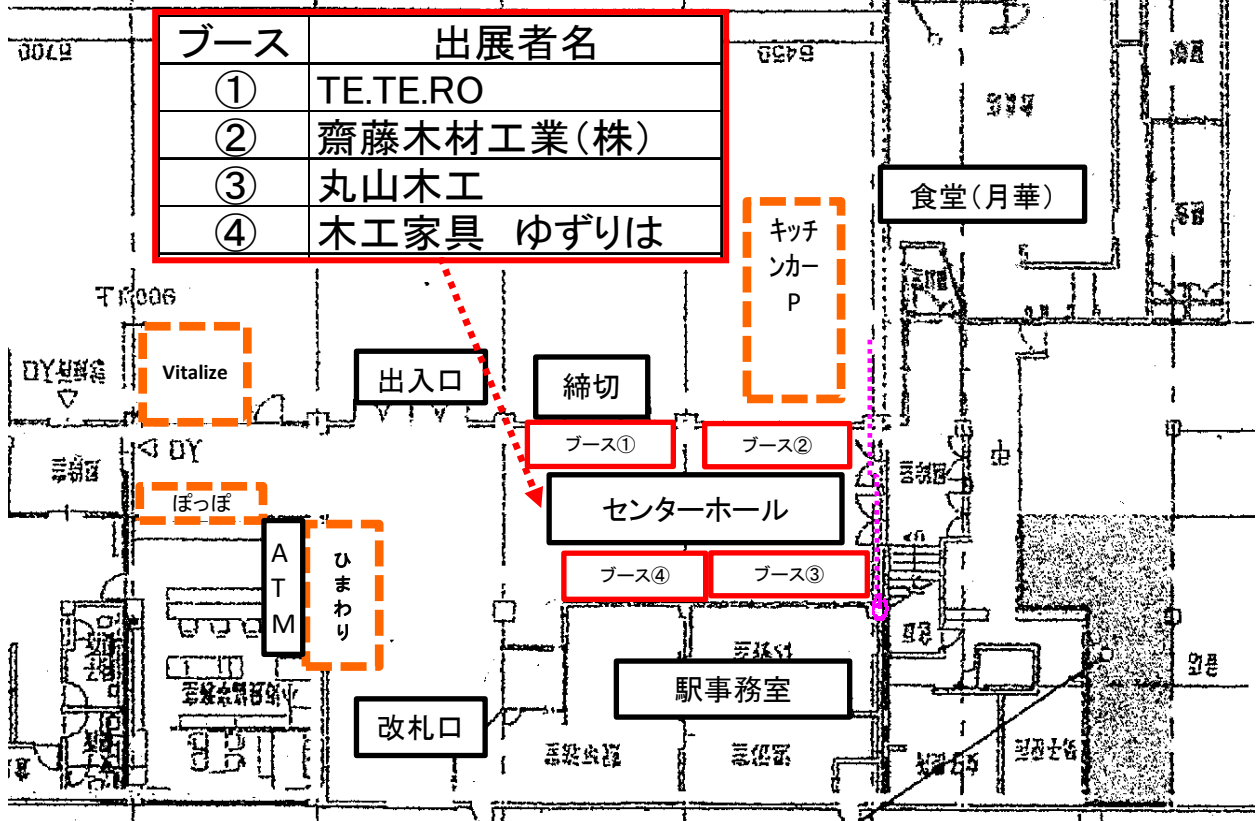

(会場図拡大図1) JR小海駅舎内 1階

ブース	出展者名
①	TE.TE.RO
②	齋藤木材工業(株)
③	丸山木工
④	木工家具 ゆずりは

(会場図拡大図2) コミュニティ施設 アルル

項目	開始	終了
木になるひろば小海開始	10:00	～
イベント	「しあわ戦隊KOUMIマン」	10:30 ～ 11:00
	「アルクマ」	11:00 ～ 11:20
	ミス日本みどりの大使ミニライブ	11:30 ～ 11:45
	ミス日本みどりの大使ミニライブ	14:00 ～ 14:15
	「アルクマ」	14:30 ～ 14:50
	木になるひろば小海終了	～