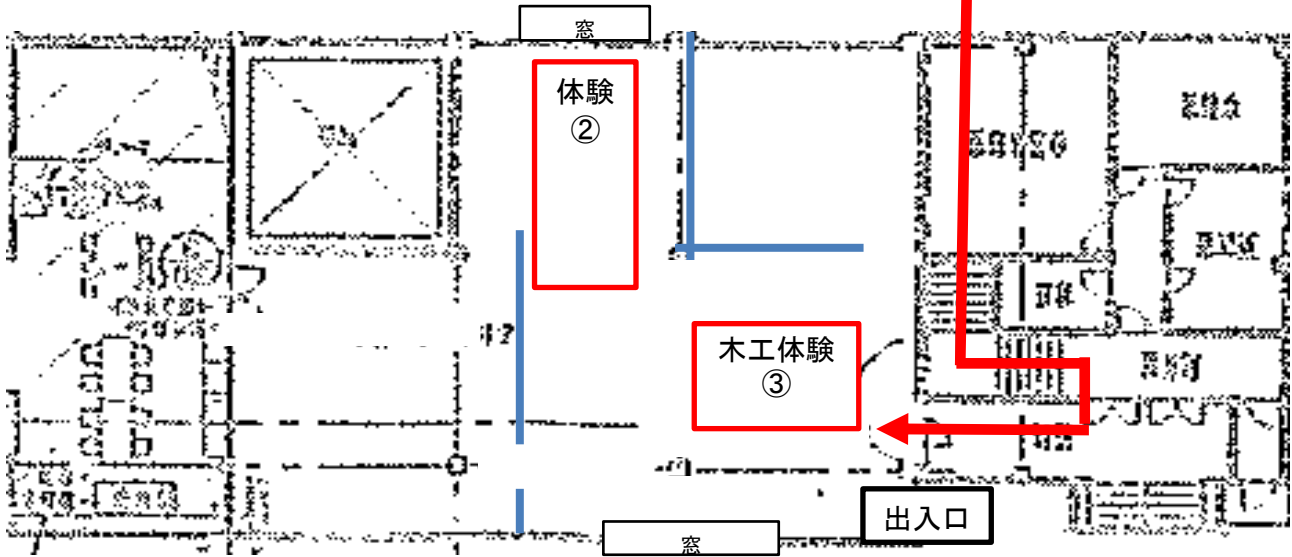

(会場図拡大図3) JR小海駅舎内 2階「エキウエ」

体験	体験名	実施者
体験②	キノハナづくり	キノハナkinano
体験③	枝でクラフト	長野県佐久地域振興局