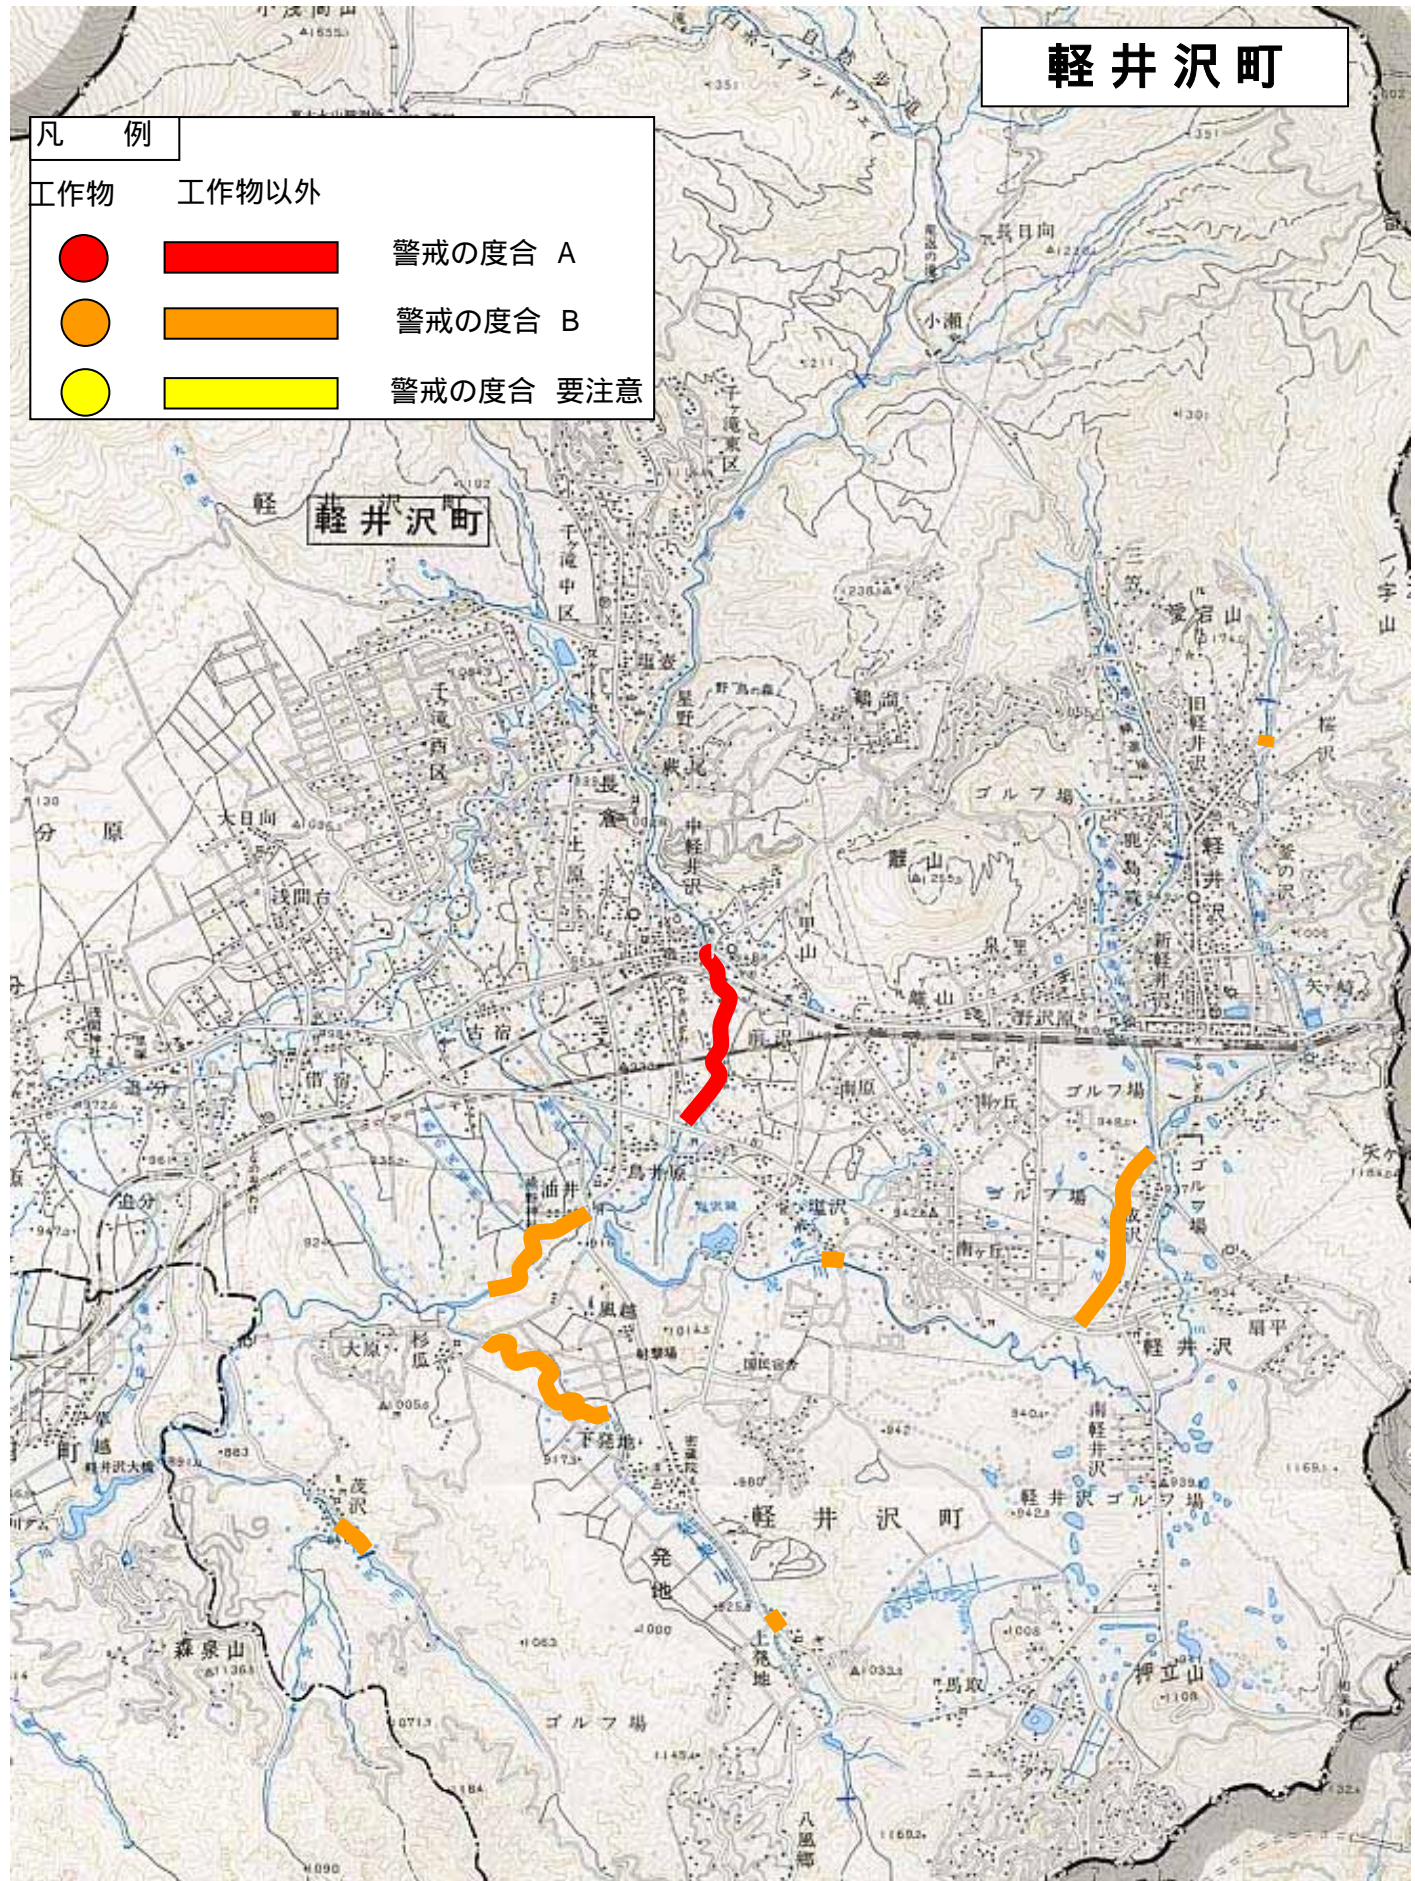

軽井沢町

凡 例

工作物 工作物以外

-   警戒の度合 A
-   警戒の度合 B
-   警戒の度合 要注意

この地図は、国土地理院長の承認を得て、同院発行の5万分の1地形図及び数値地図25000(地図画像)を複製したものである。(承認番号 平16総複、第345号)