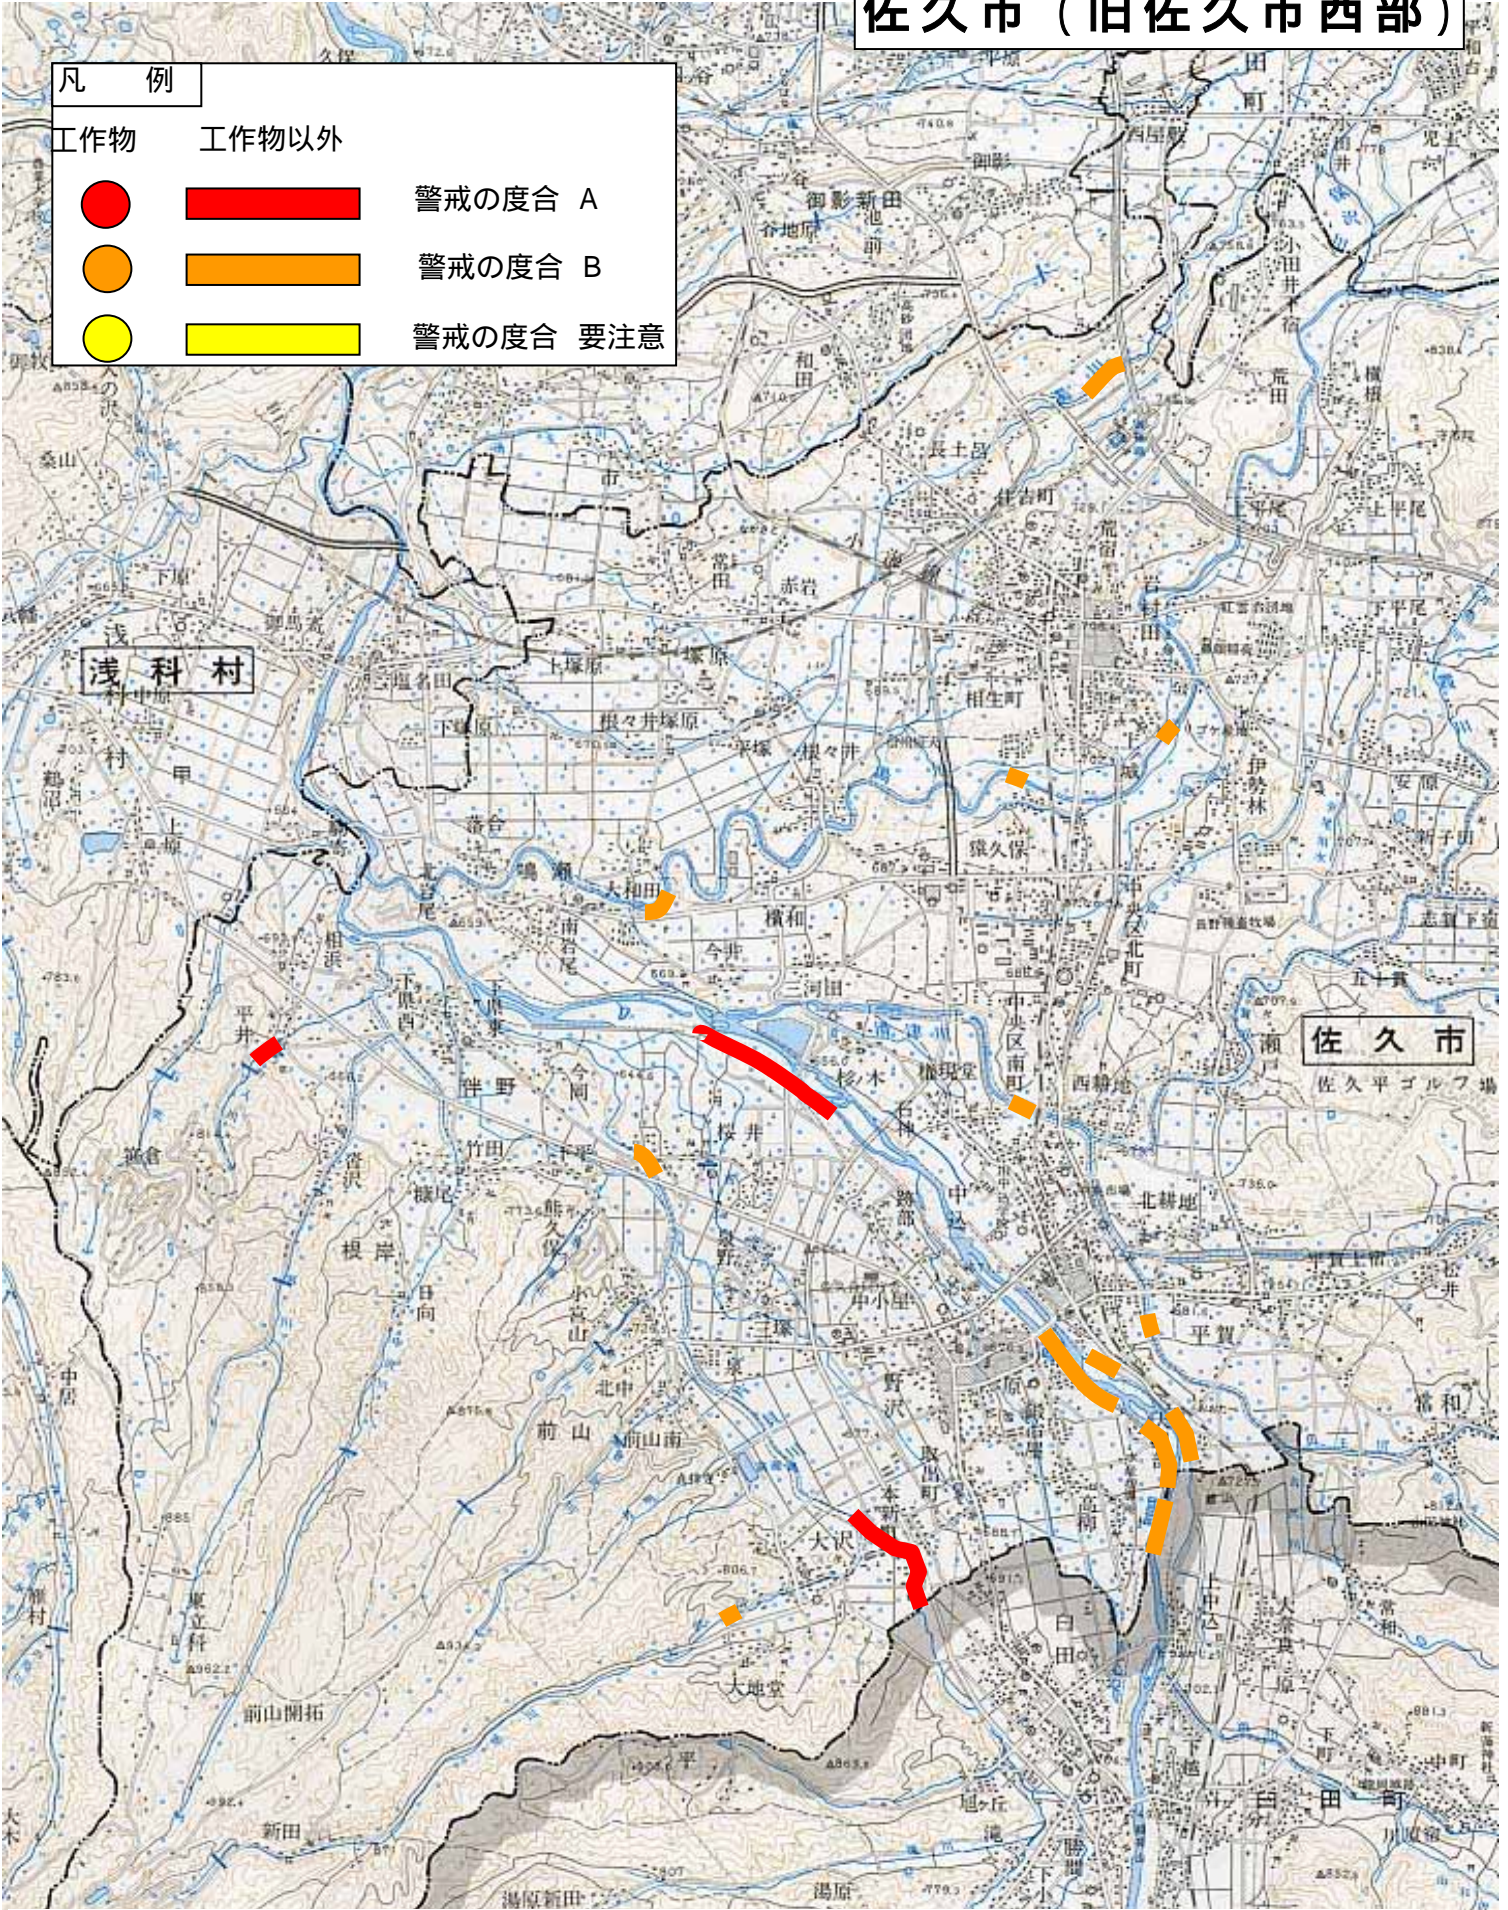

佐久市（旧佐久市西部）

凡 例		
工作物	工作物以外	
		警戒の度合 A
		警戒の度合 B
		警戒の度合 要注意

この地図は、国土地理院長の承認を得て、同院発行の5万分の1地形図及び数値地図25000(地図画像)を複製したものである。(承認番号 平16総複、第345号)