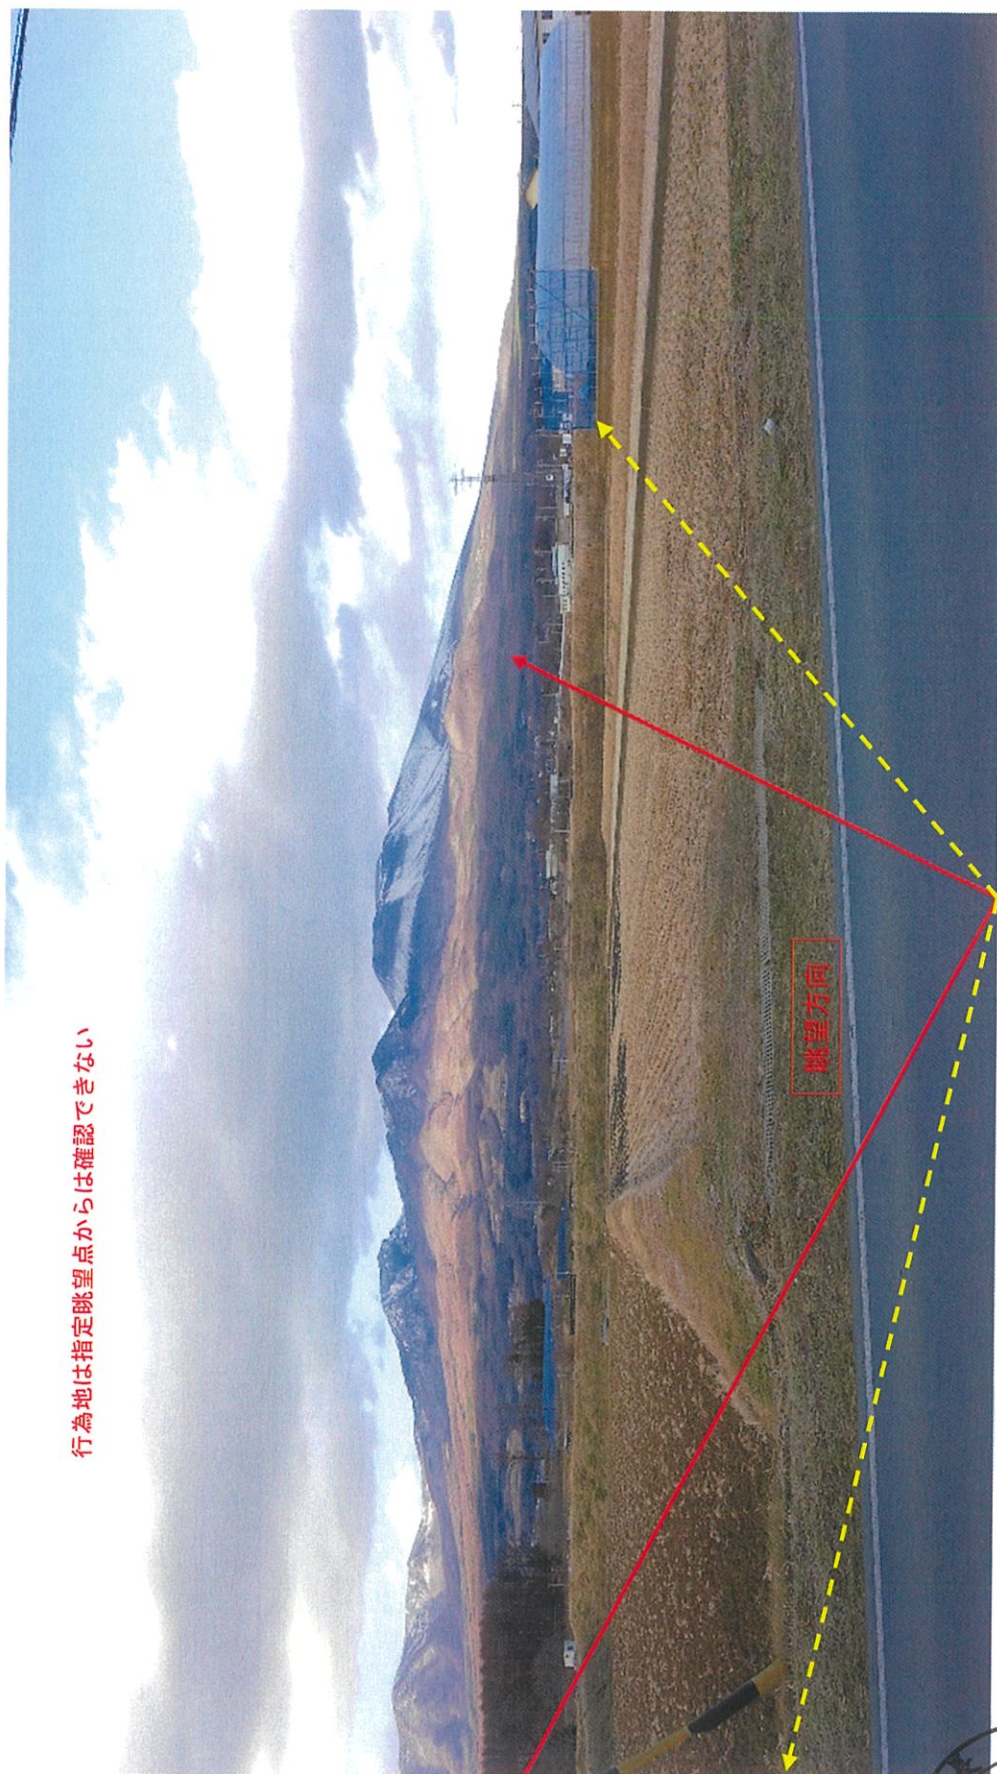

御代田町指定眺望点（稻荷神社鳥居付近）からの写真

御代田町指定眺望点（稲荷神社鳥居付近）からの写真

御代田町指定眺望点（浅間八景看板付近）からの写真

行為地は指定眺望点からは確認できない

行為前の状況 開発地南東角より

完成予想図 開発地南東角より