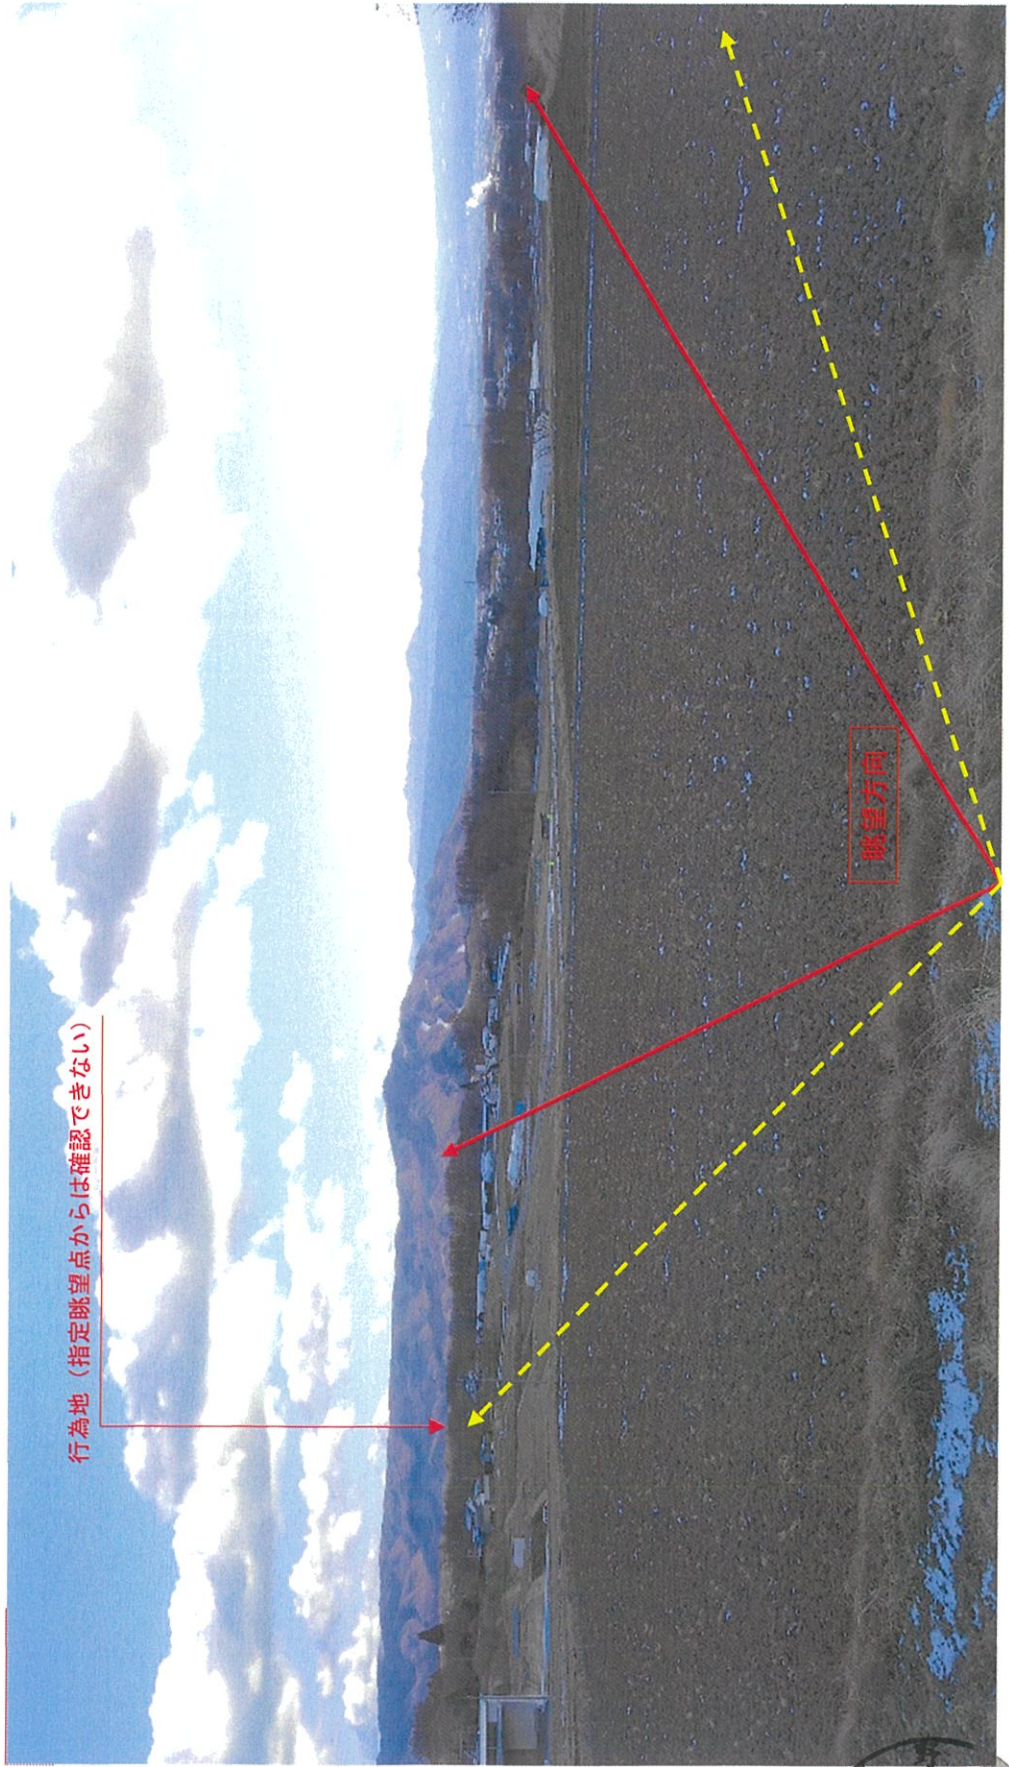

御代田町指定眺望点（稻荷神社鳥居付近）からの写真

御代田町指定眺望点（稲荷神社鳥居付近）からの写真

御代田町指定眺望点（浅間八景看板付近）からの写真

行為地は指定眺望点からは確認できない

行為前の状況 開発地南東角より

完成予想図 開発地南東角より