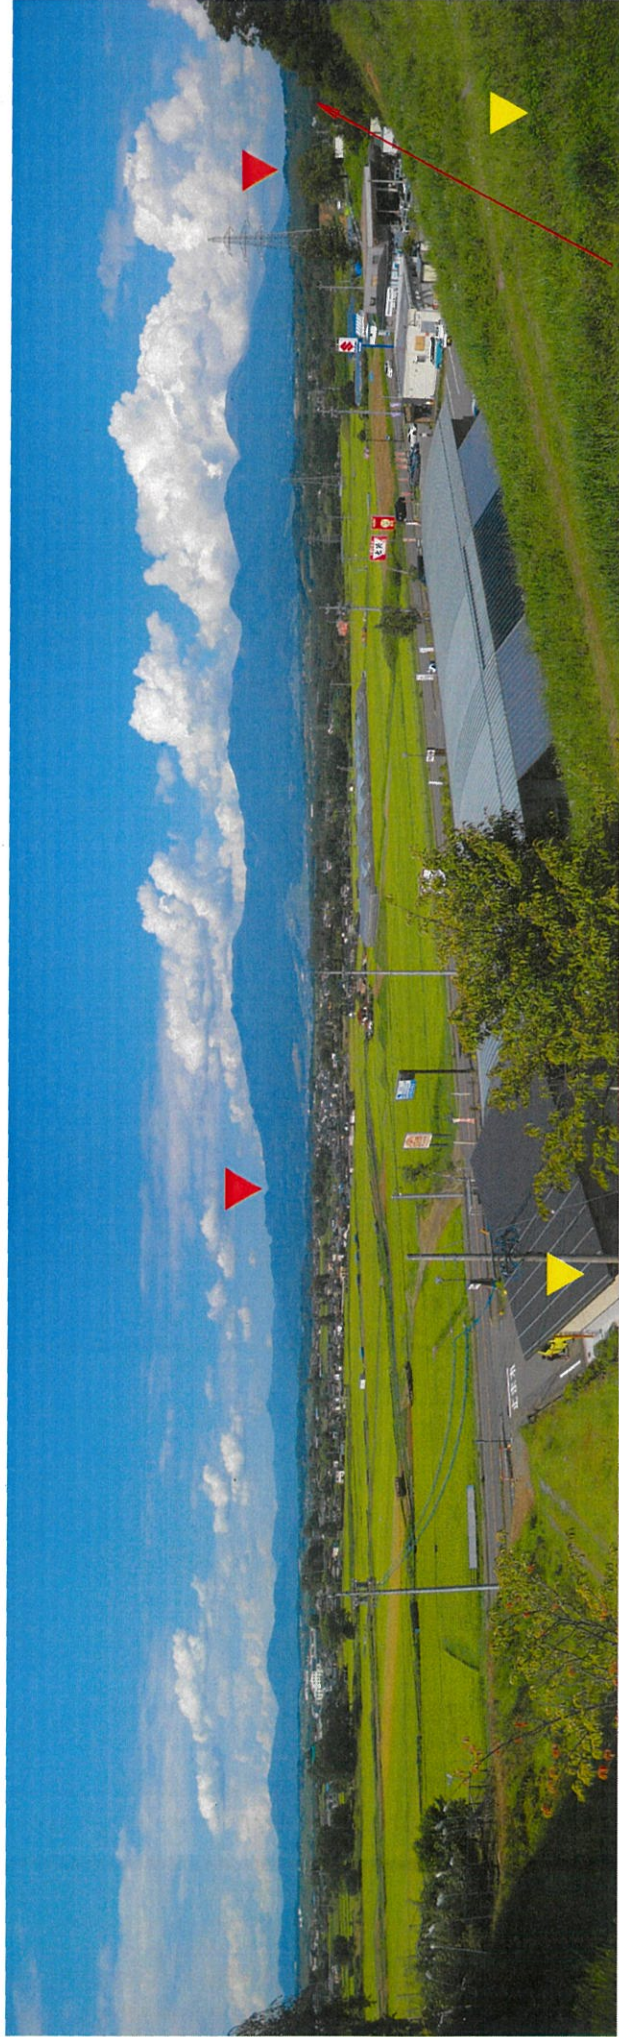

行為前後の状況 立科町交流促進センター内駐車場 案内板

※赤矢印は行為地方向を示す。  
※地形により遮蔽され眺望点から行為地は見通せない。