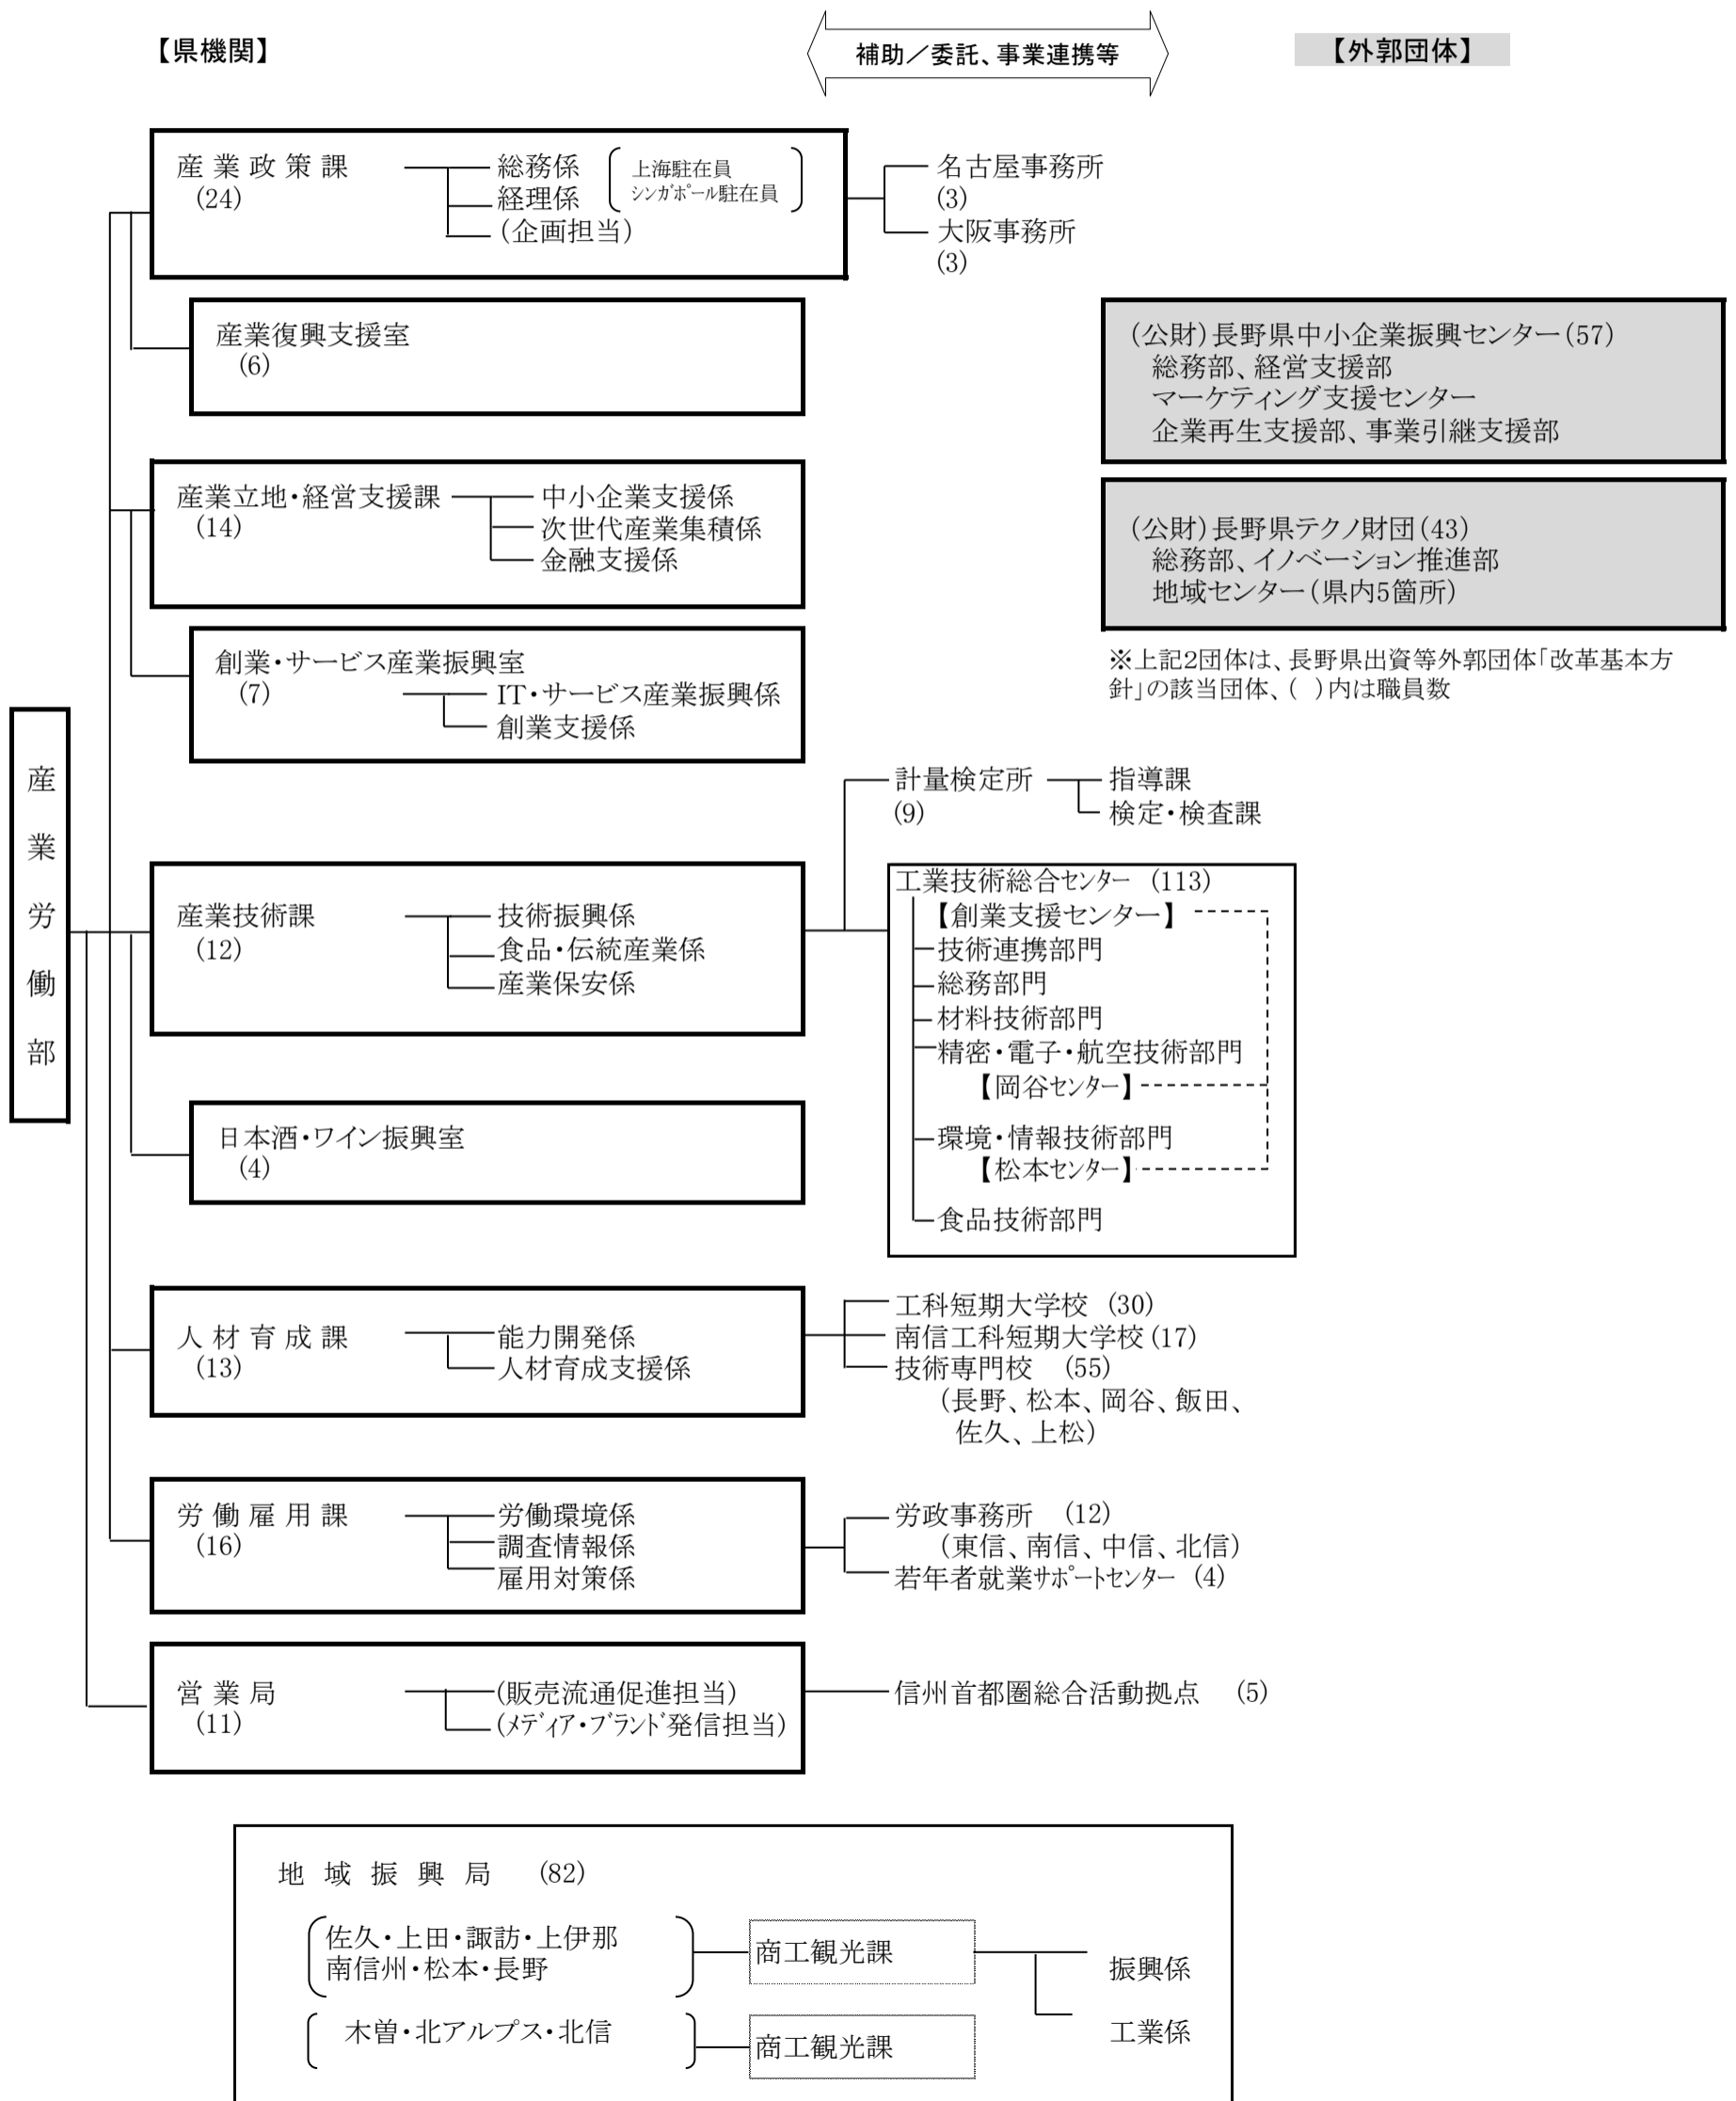

令和2年度 産業労働部 組織・外郭団体について

(434) ※各所属の()書きは、それぞれの定数を表す。(準定数を含む。)