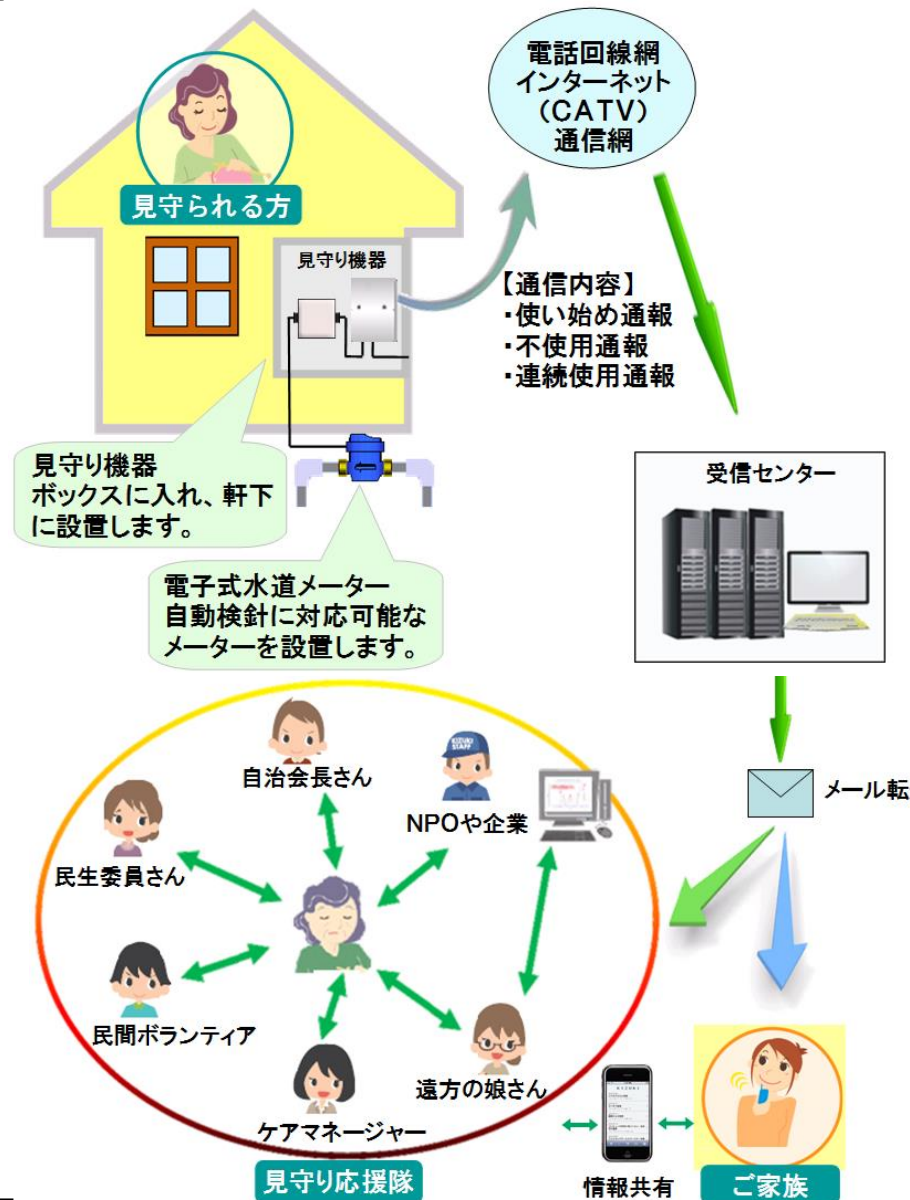

# 水道メーターを使った高齢者見守りシステム「KIZUKI」

## 【会社概要】

|     |   |
|-----|---|
| 社名  | 東洋計器株式会社  |
| 所在地 | 松本市和田3967-10  |
| 代表者 | 代表取締役社長 土田 泰秀   |
| URL | <a href="http://br.toyo-keiki.co.jp/">http://br.toyo-keiki.co.jp/</a> |

## 水道メーターを使った高齢者見守りシステムとは

水道メーターが水の使用状況を常時把握し、毎朝の使い始め「元気」と、長時間使わない又は流しっ放し「異常」を検出し、ご家族や見守る人たちにメールでお知らせする。

## エクセレンス(優れている点)

- ・必ず使う「水道」の使用状態により、早く確実に元気・異変に気付く。
- ・毎朝の水の使い始めを連絡する元気メールは日本初。
- ・水道を使用するため、全国どこでも利用できる。
- ・見守られる人は普通の生活をするだけで良く、プライバシーを侵害せず毎日そっと見守ることができる。

(KIZUKIシステム 構成図)