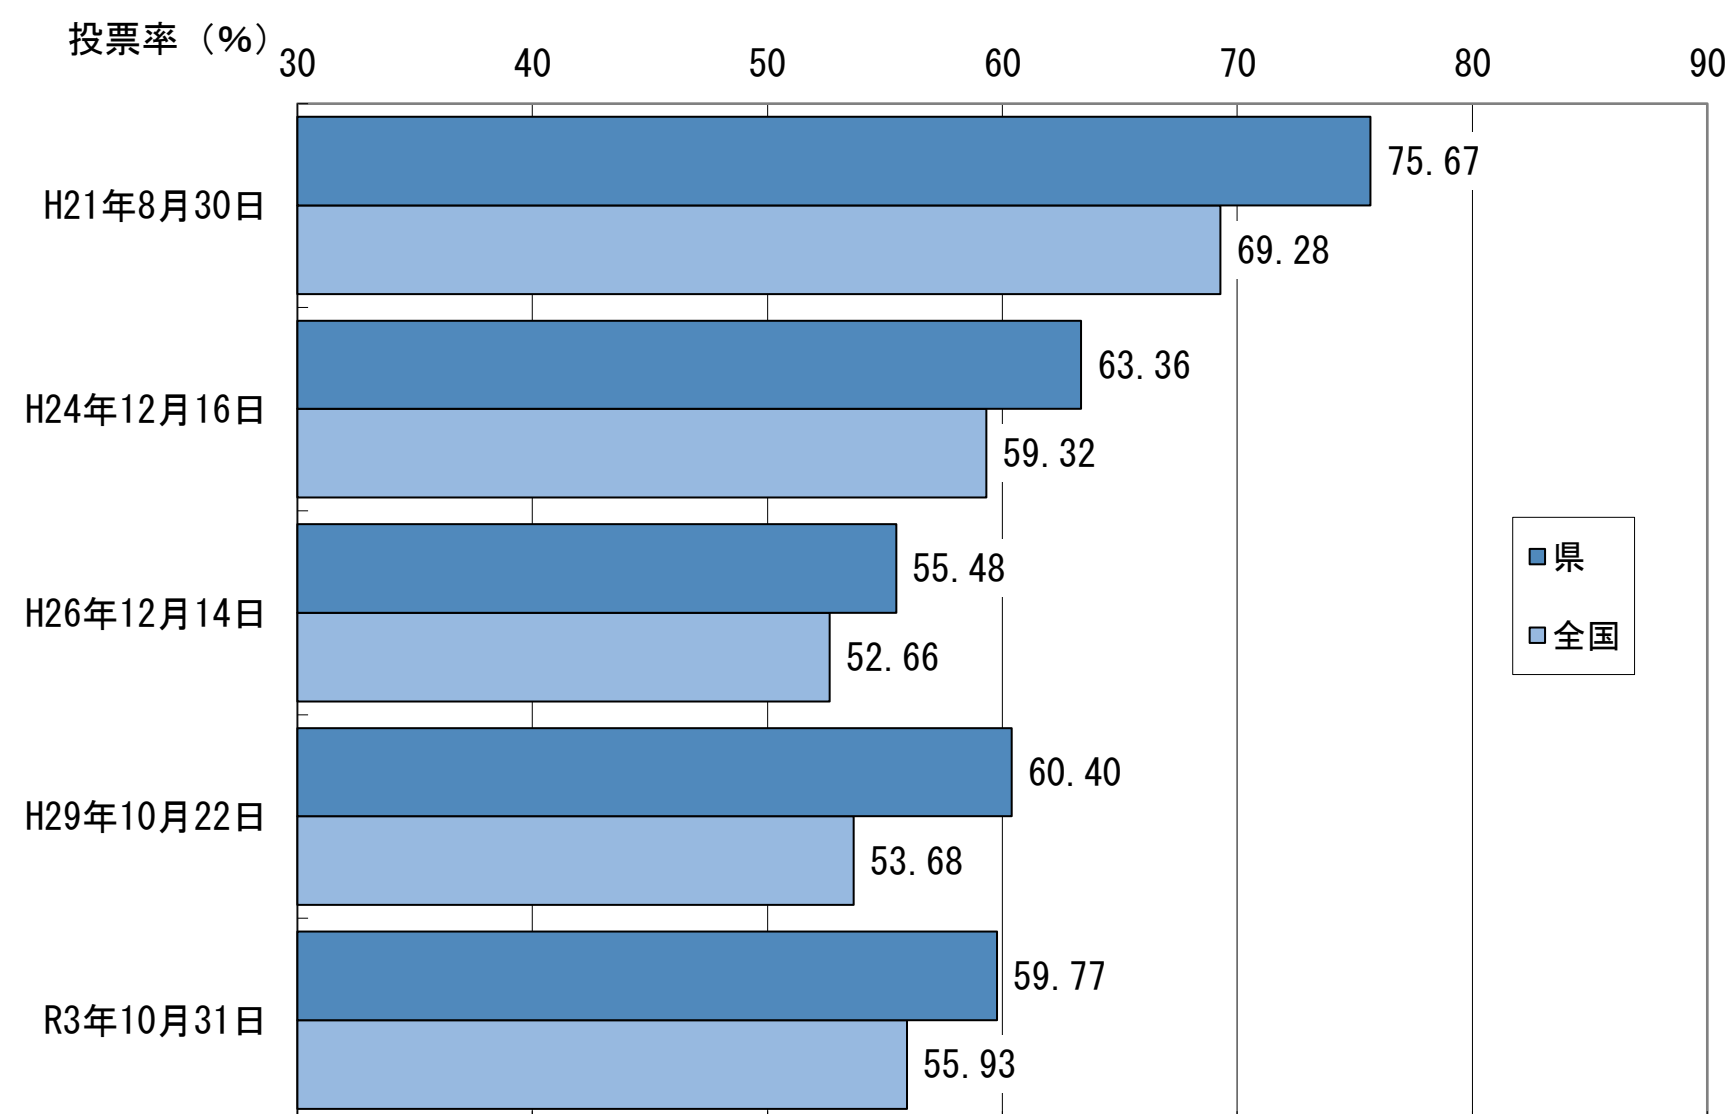

各選挙の投票率

○衆議院議員総選挙

○参議院議員選挙

○長野県知事選挙

○統一地方選挙 長野県議会議員一般選挙

○統一地方選挙 市町村長選挙・市町村議会議員一般選挙