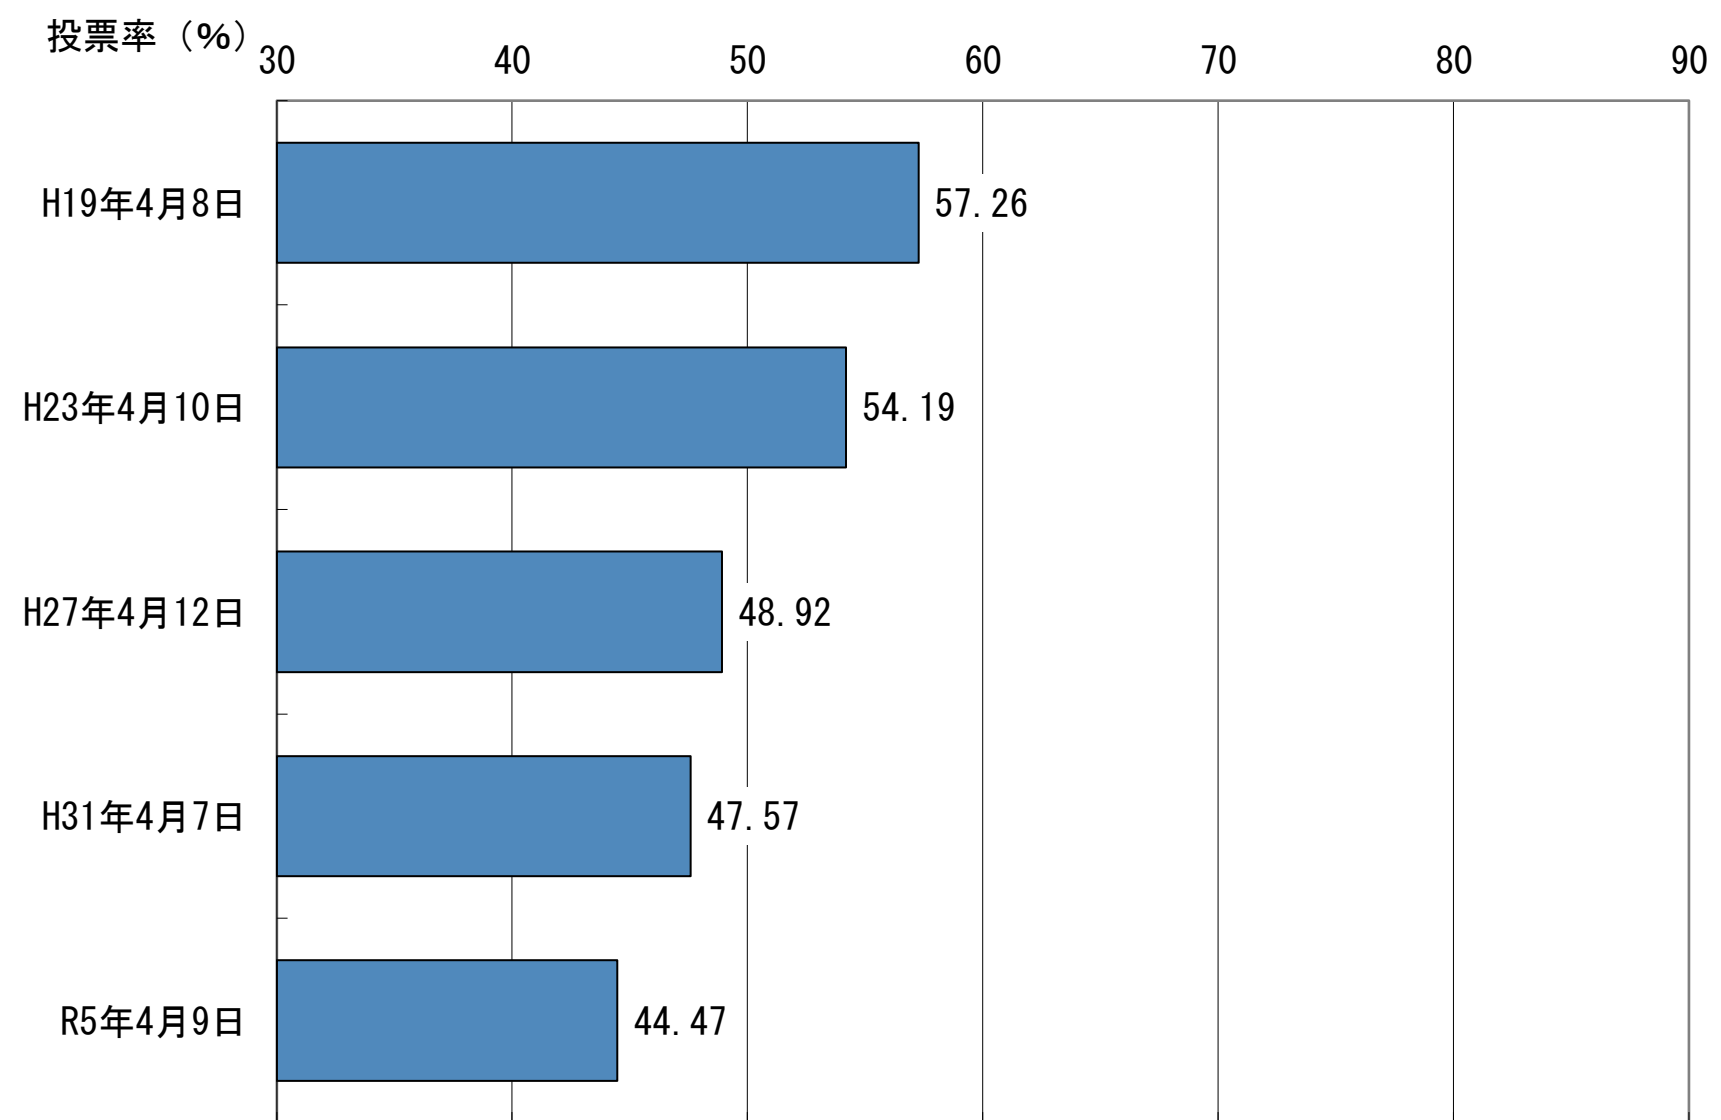

各選挙の投票率

○衆議院議員総選挙

○参議院議員選挙

○長野県知事選挙

○統一地方選挙 長野県議会議員一般選挙

○統一地方選挙 市町村長選挙・市町村議会議員一般選挙