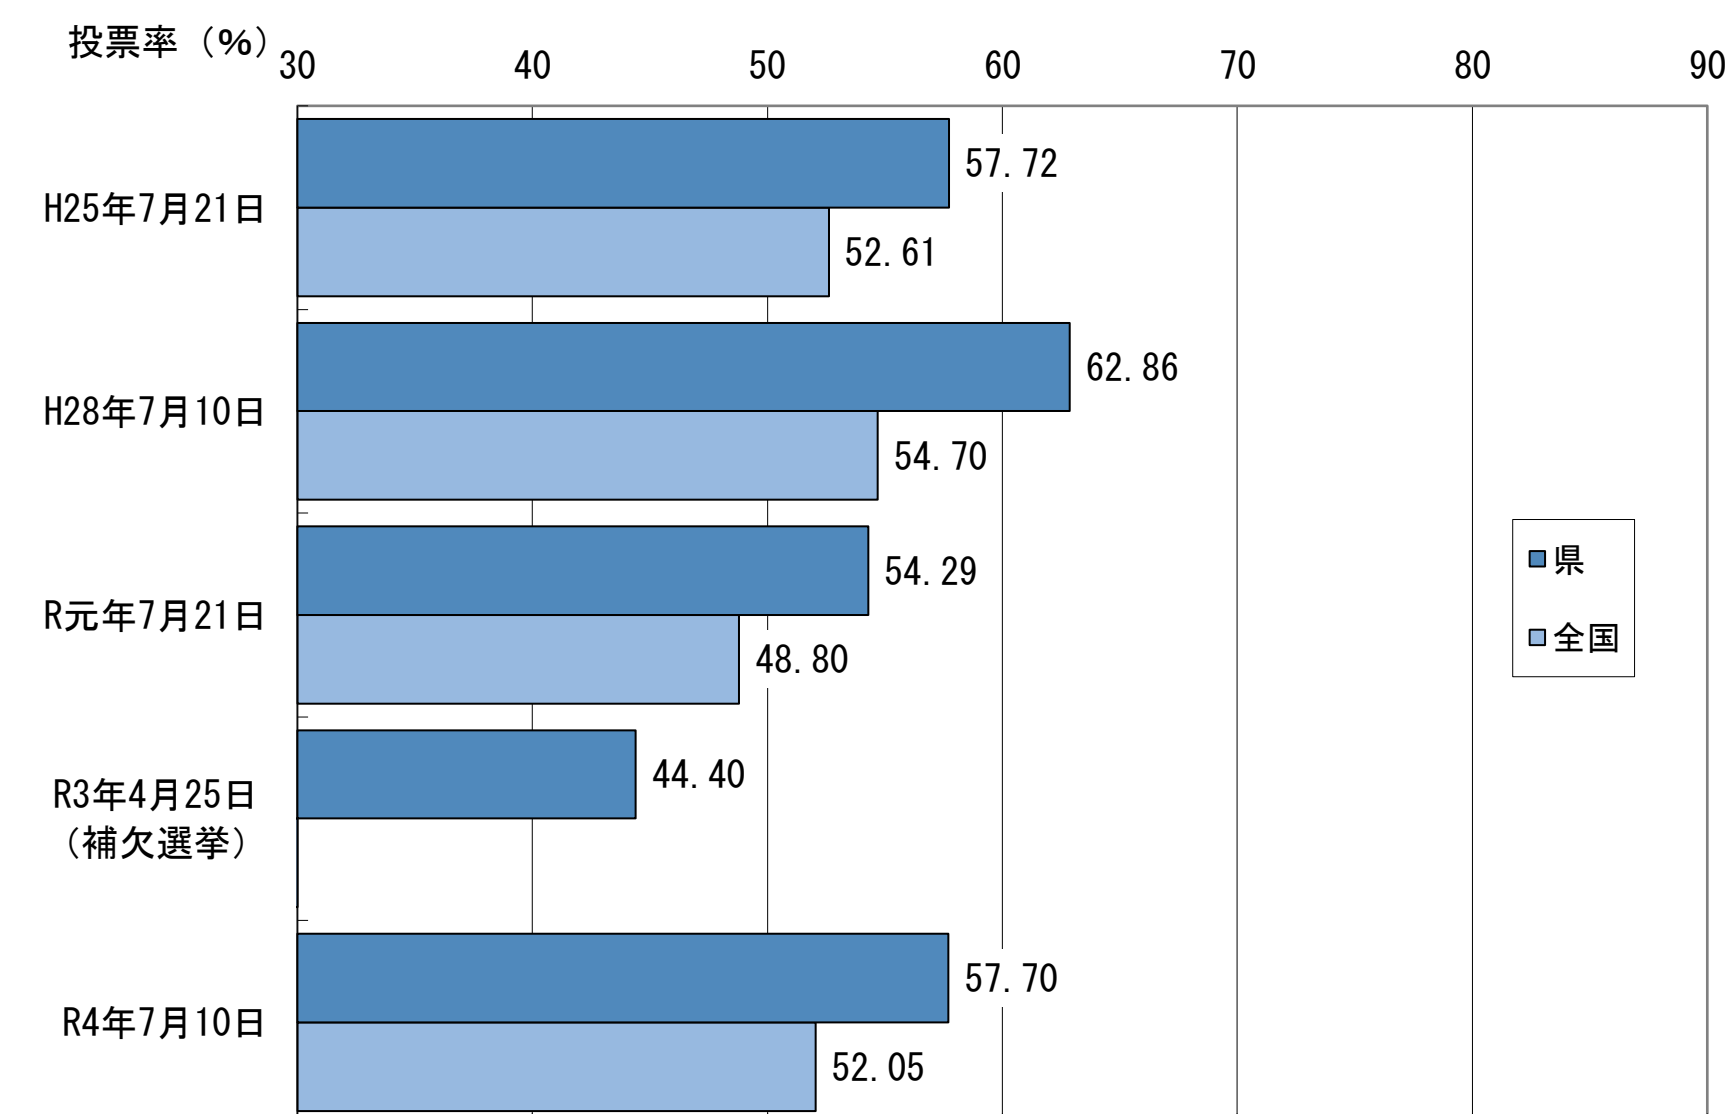

各選挙の投票率

○衆議院議員総選挙

○参議院議員選挙

○長野県知事選挙

○統一地方選挙 長野県議会議員一般選挙

○統一地方選挙 市町村長選挙・市町村議会議員一般選挙