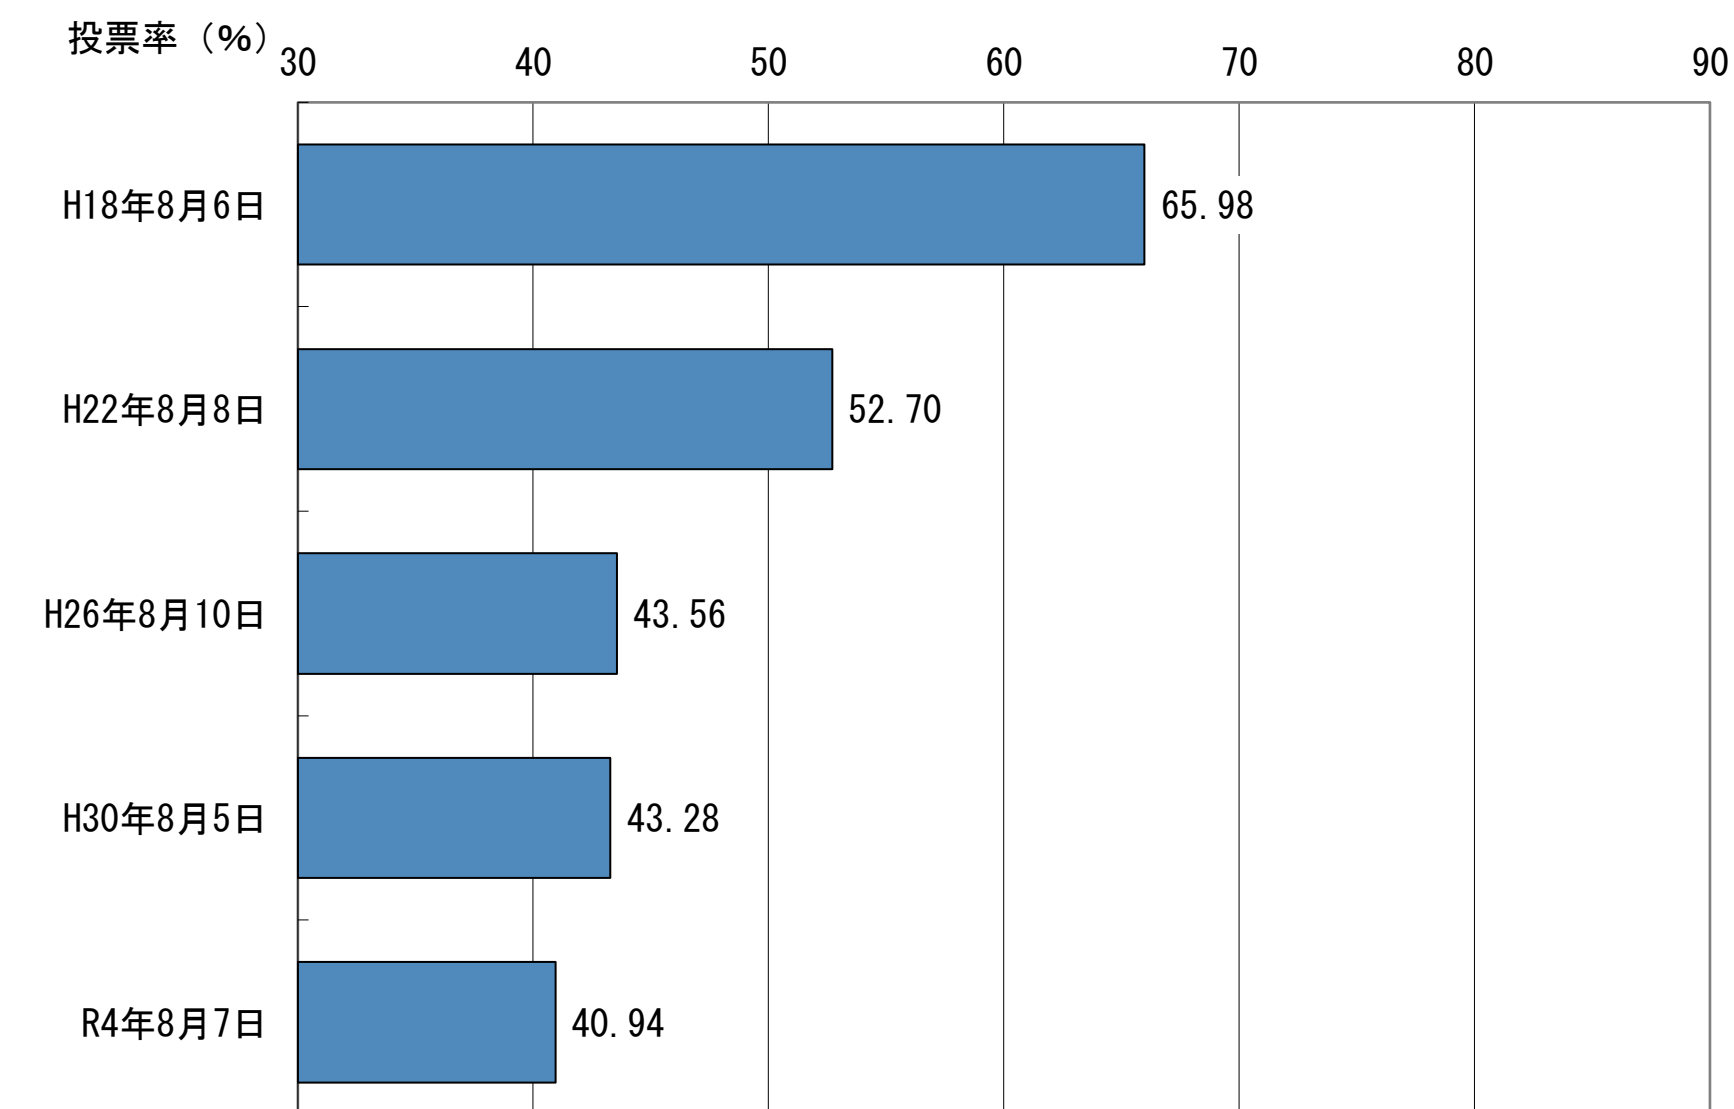

各選挙の投票率

○衆議院議員総選挙

○参議院議員選挙

○長野県知事選挙

○統一地方選挙 長野県議会議員一般選挙

○統一地方選挙 市町村長選挙・市町村議会議員一般選挙