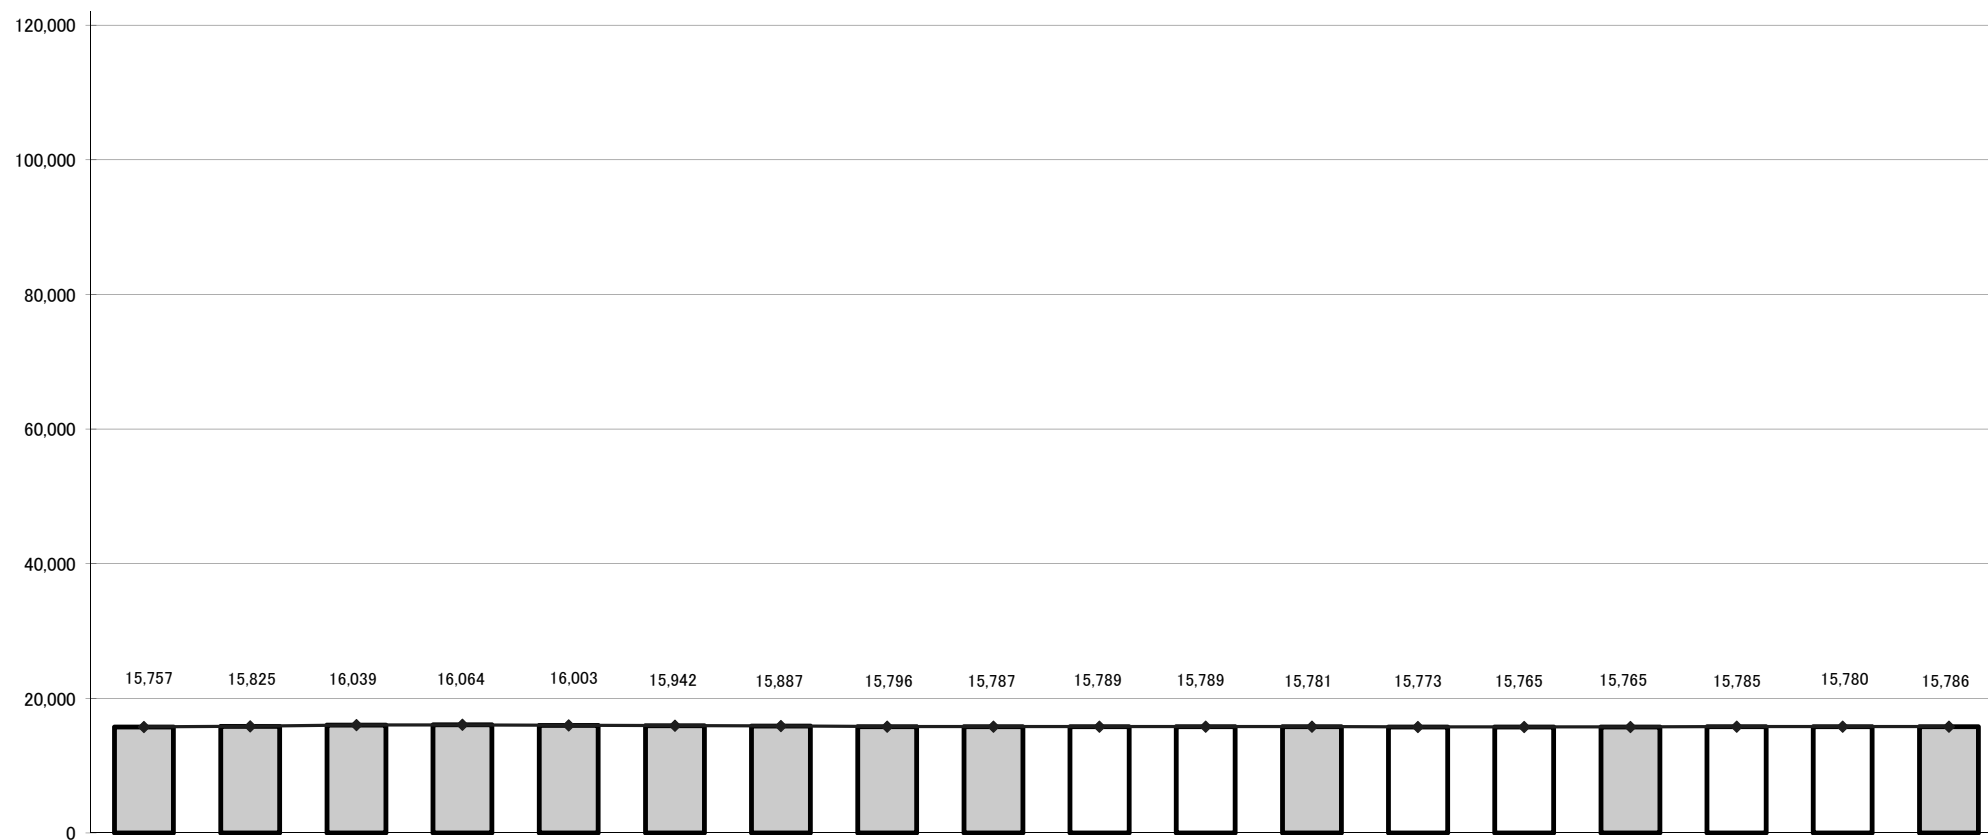

山林の平均価額の推移

(単位:円)

(注1) 〇は、評価替え年度を示す。

(注2) 令和3年度分は提示平均価額(案)に基づく平均価額を、それ以外の年度分は評価実績額に基づく平均価額を示す。