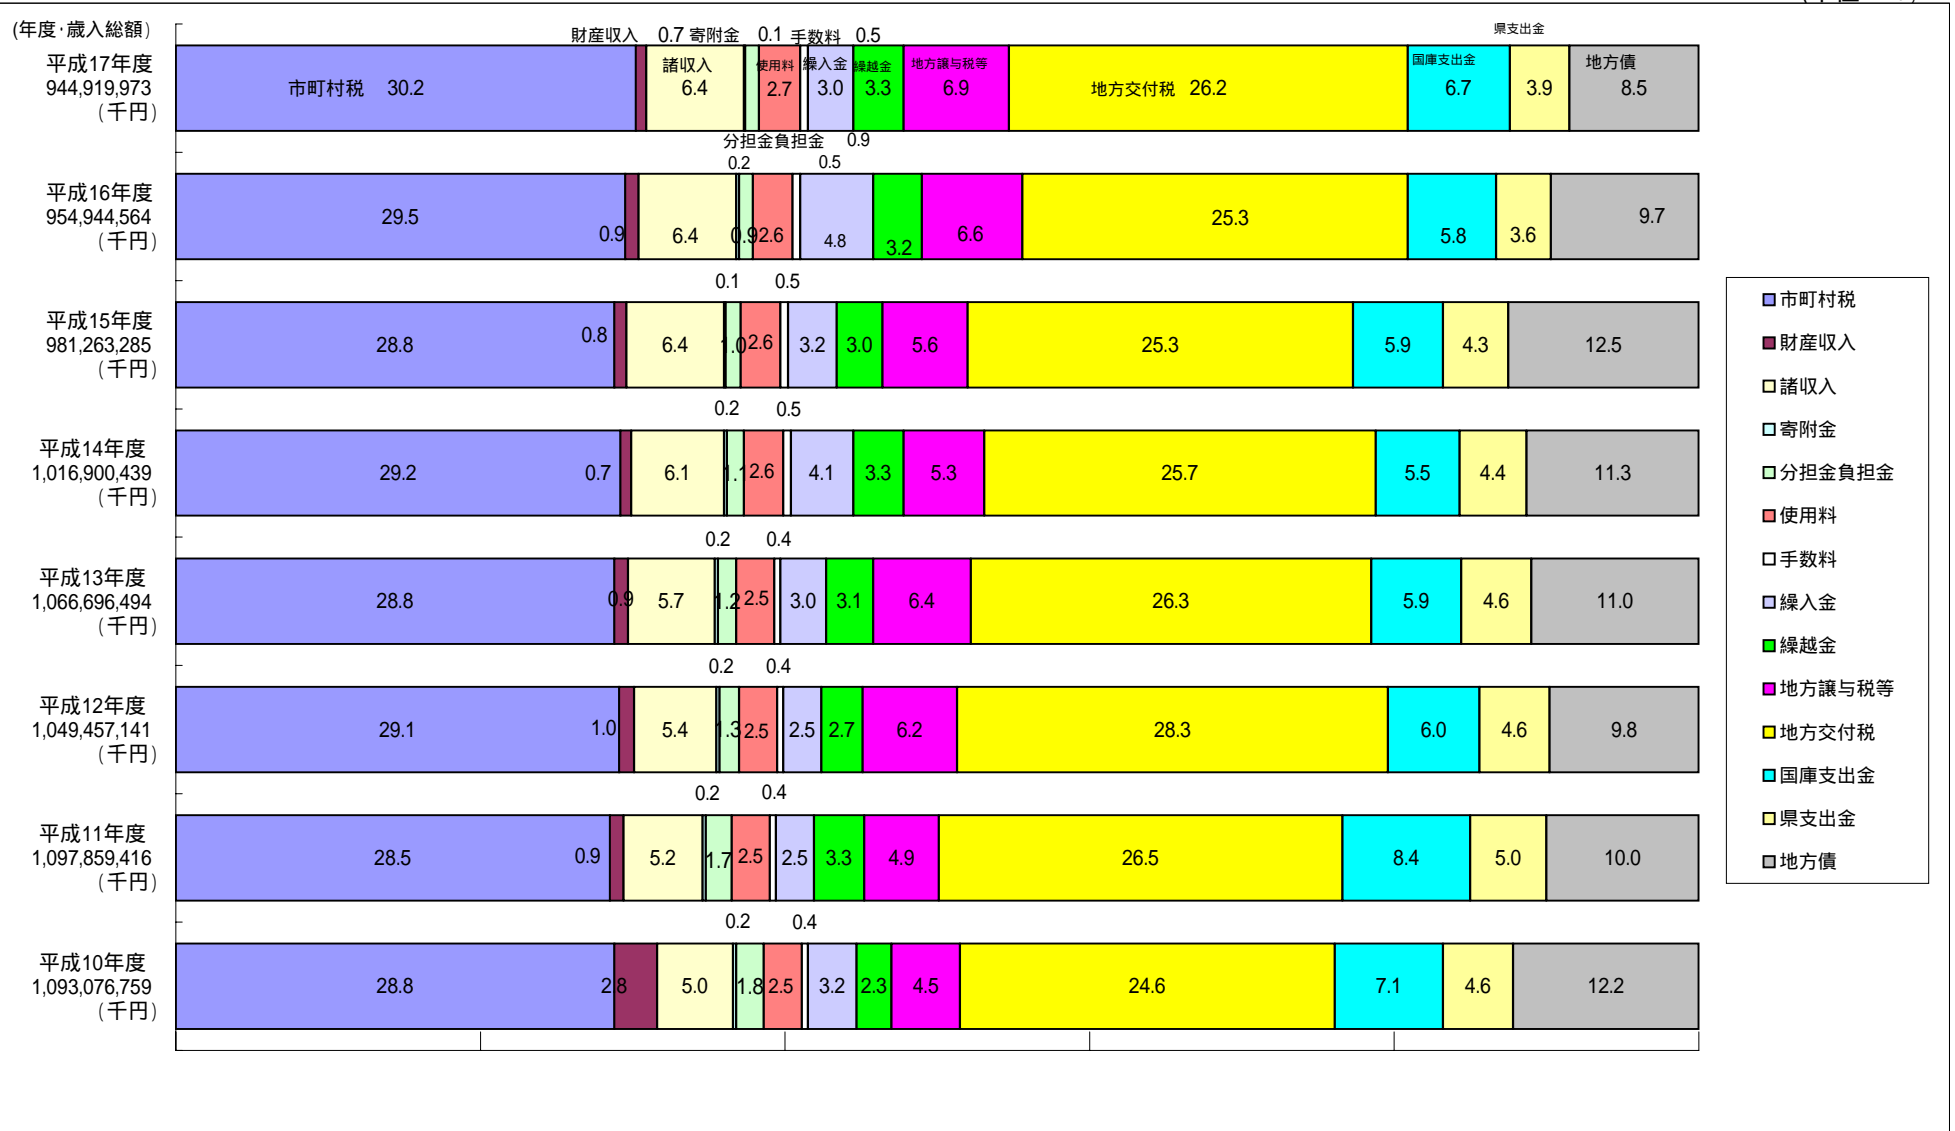

歳入決算構成比の推移

(単位: %)

歳出決算構成比の推移

(単位: %)