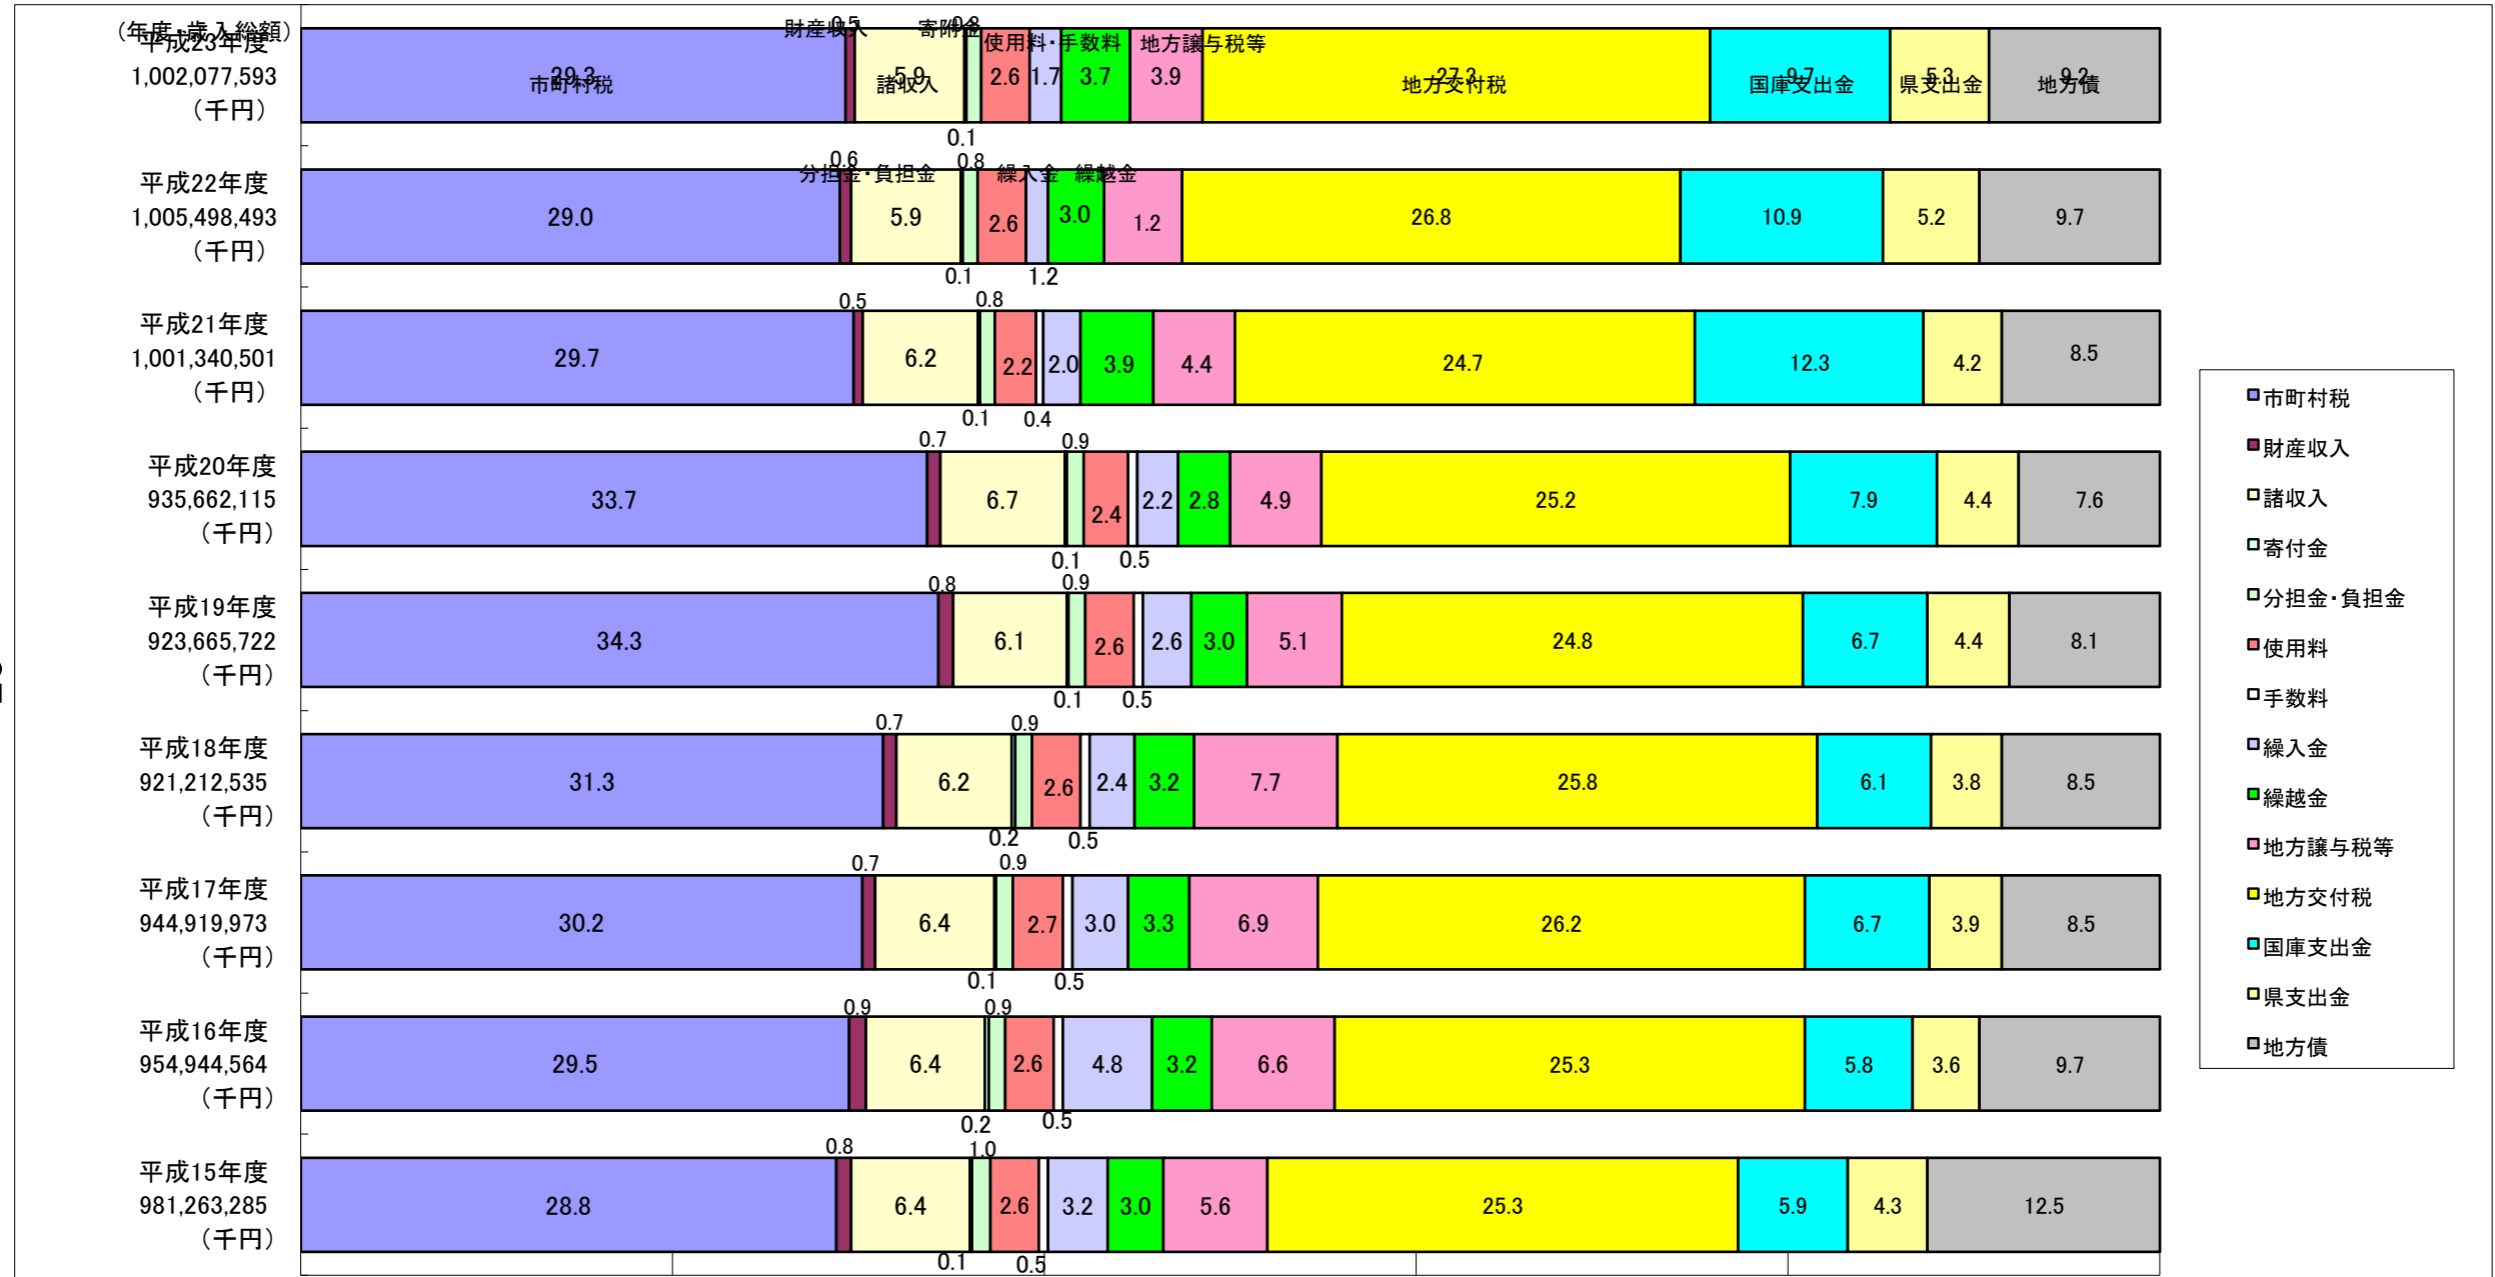

歳入決算構成比の推移

(単位: %)

歳出決算構成比の推移

(単位: %)