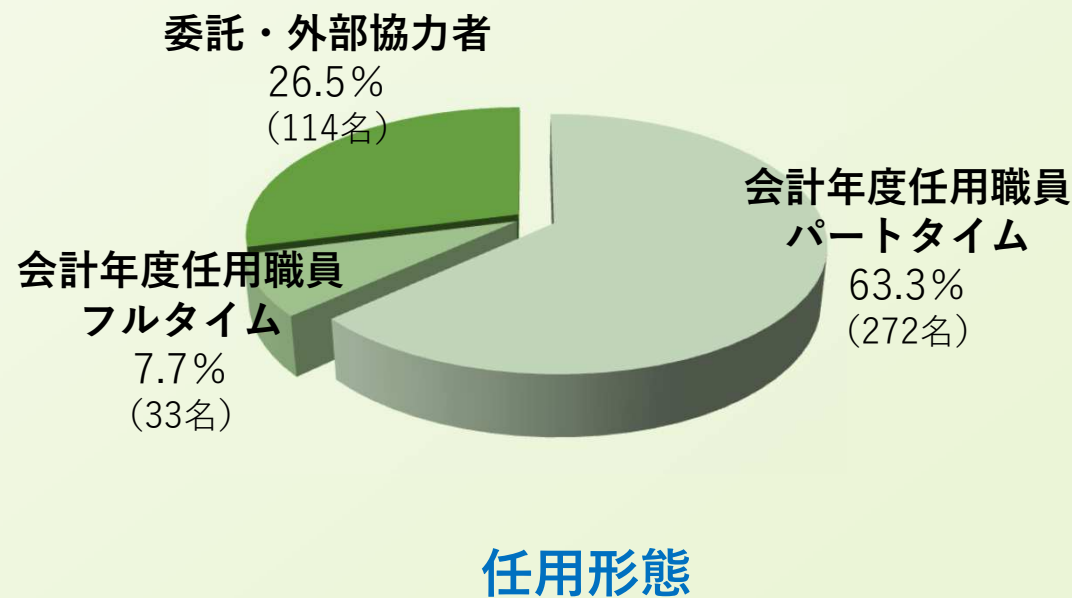

長野県内の状況 1

令和6年4月1日現在

協力隊設置自治体

受入隊員数

県、69市町村 430名

10圏域別協力隊員数

長野県内の状況 2

令和6年4月1日現在

長野県内の状況 3

令和6年4月1日現在

活動内容