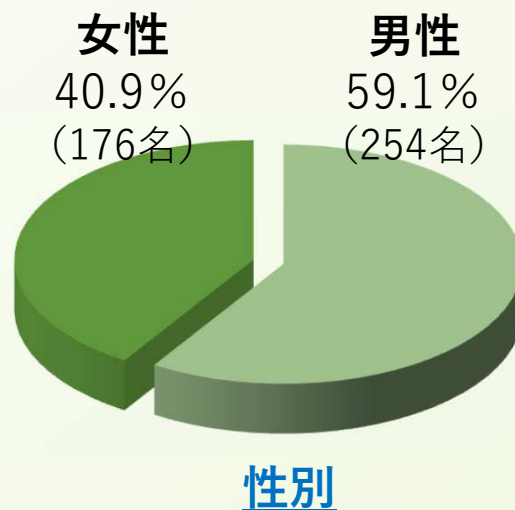

長野県内の状況 1

令和6年4月1日現在

協力隊設置自治体

受入隊員数

県、69市町村 430名

10圏域別協力隊員数

長野県内の状況 2

令和6年4月1日現在