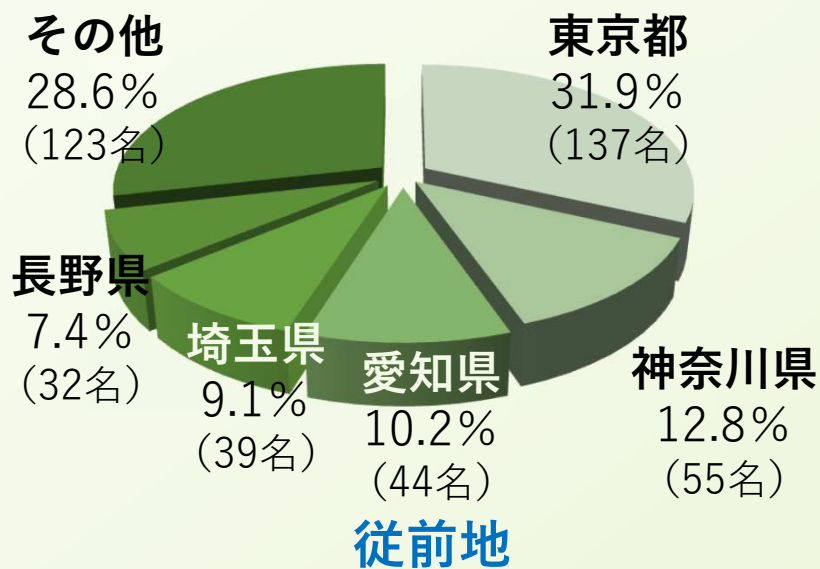

長野県内の状況 1

令和6年4月1日現在

協力隊設置自治体

受入隊員数

県、69市町村 430名

10圏域別協力隊員数

長野県内の状況 2

令和6年4月1日現在

長野県内の状況 3

令和6年4月1日現在

活動内容