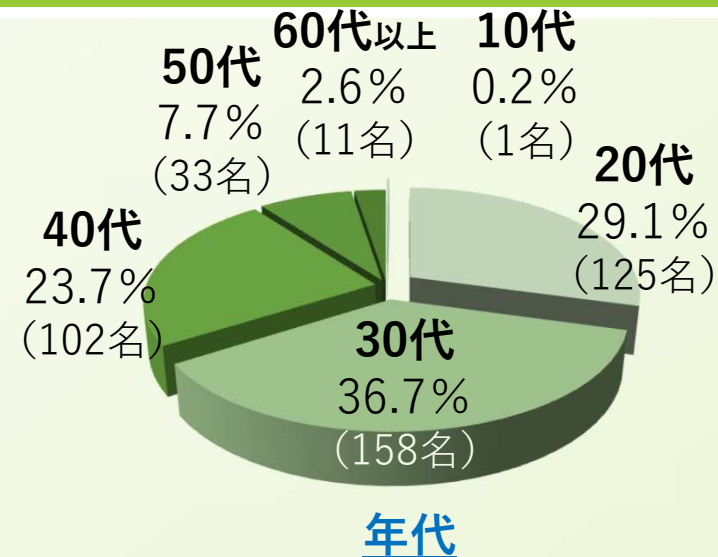

長野県内の状況 1

令和6年4月1日現在

協力隊設置自治体

受入隊員数

県、69市町村 430名

10圏域別協力隊員数

長野県内の状況 2

令和6年4月1日現在