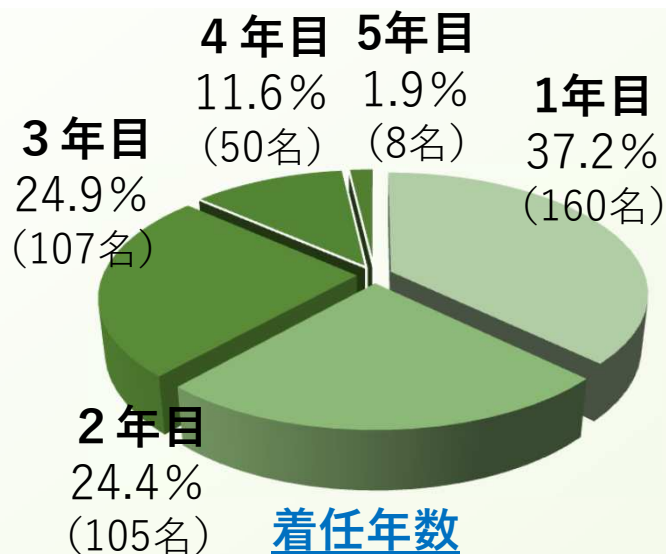

長野県内の状況 1

令和6年4月1日現在

協力隊設置自治体

受入隊員数

県、69市町村 430名

10圏域別協力隊員数

長野県内の状況 2

令和6年4月1日現在

長野県内の状況 3

令和6年4月1日現在

活動内容