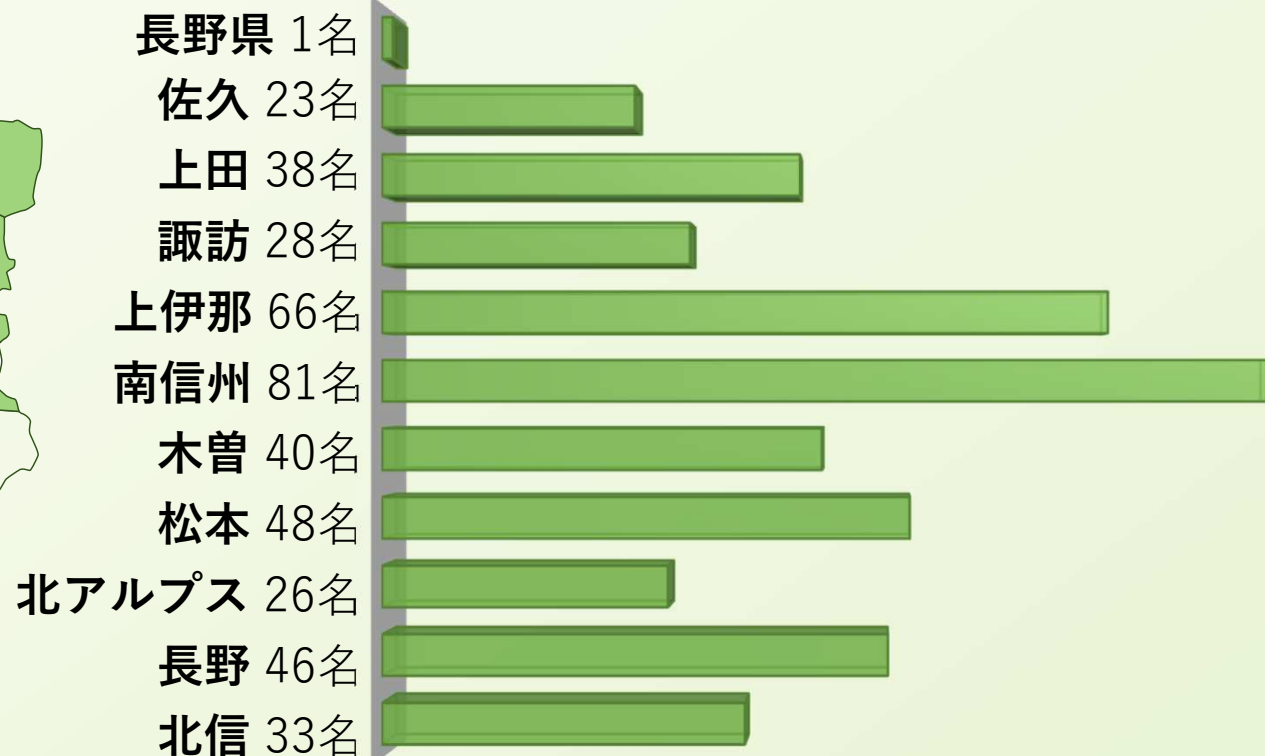

長野県内の状況 1

令和6年4月1日現在

協力隊設置自治体

受入隊員数

県、69市町村 430名

10圏域別協力隊員数

長野県内の状況 2

令和6年4月1日現在