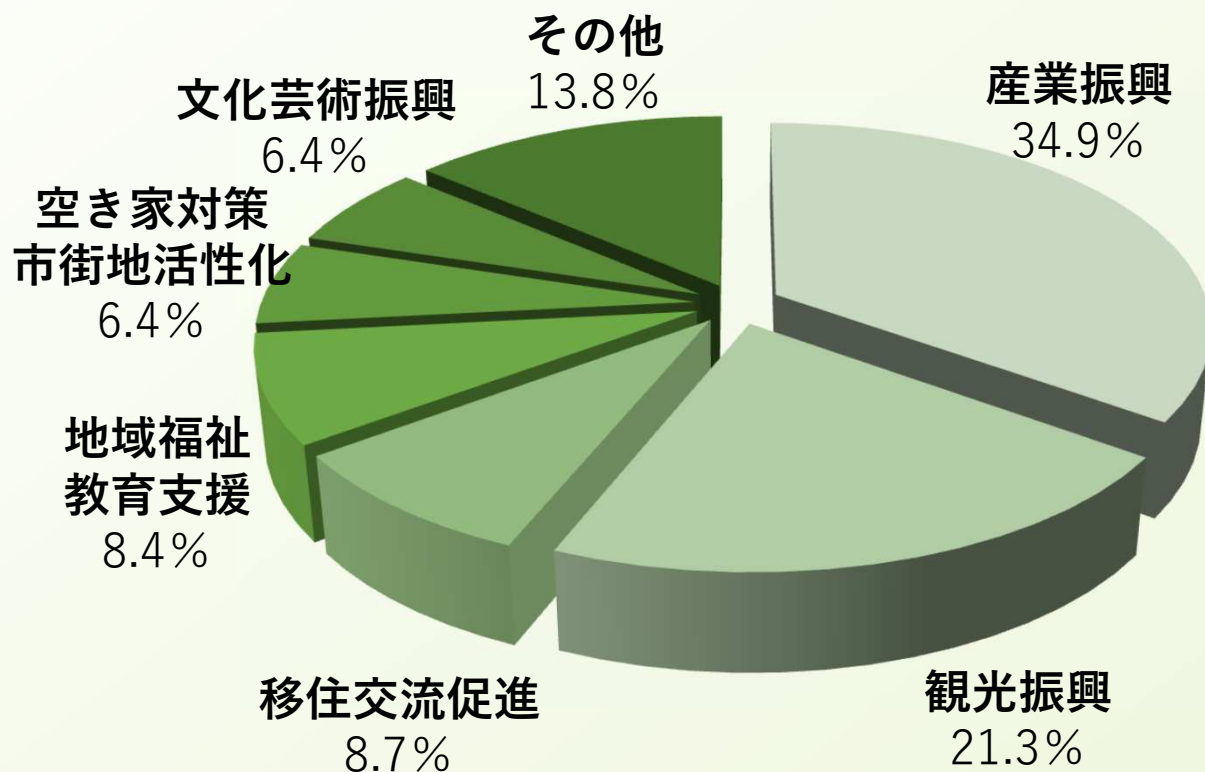

長野県内の状況 1

令和6年4月1日現在

協力隊設置自治体

受入隊員数

県、69市町村 430名

10圏域別協力隊員数

長野県内の状況 2

令和6年4月1日現在

長野県内の状況 3

令和6年4月1日現在

活動内容