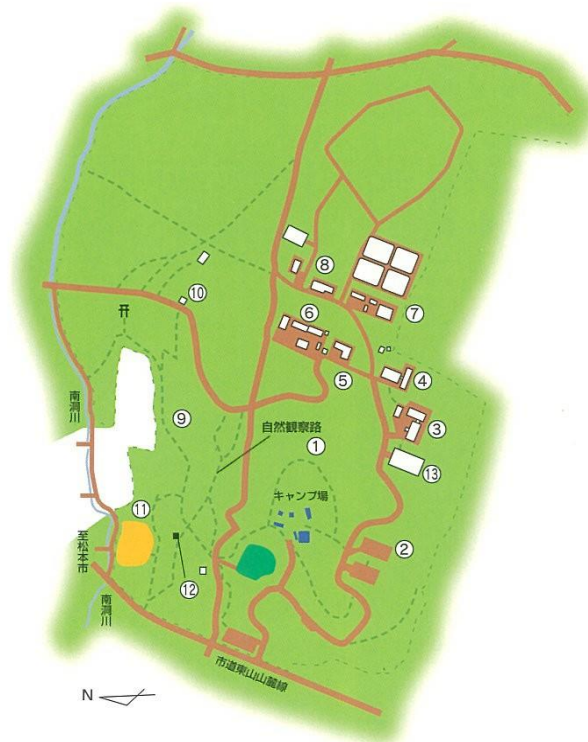

# 長野県林業総合センター 位置図

## 施設案内

位置 (本館棟)  
 北緯 36° 8' 27"  
 東経 138° 0' 0"  
 標高 845m  
 敷地面積 433,976.16m<sup>2</sup>  
 建物延面積 26棟5,414.69m<sup>2</sup>

- 1 緑の体験学習施設
- 2 森林学習展示館
- 3 本館棟
- 4 研修宿泊棟
- 5 指導部研修施設
- 6 木材部研究施設
- 7 育林部研究施設
- 8 特産部研究施設
- 9 体験学習の森
- 10 炭窯
- 11 ビオトープ
- 12 あずまや
- 13 駐車場

## 交通案内

- 塩尻駅下車タクシー……約20分
- 広丘駅下車タクシー……約10分
- 村井駅下車タクシー……約15分