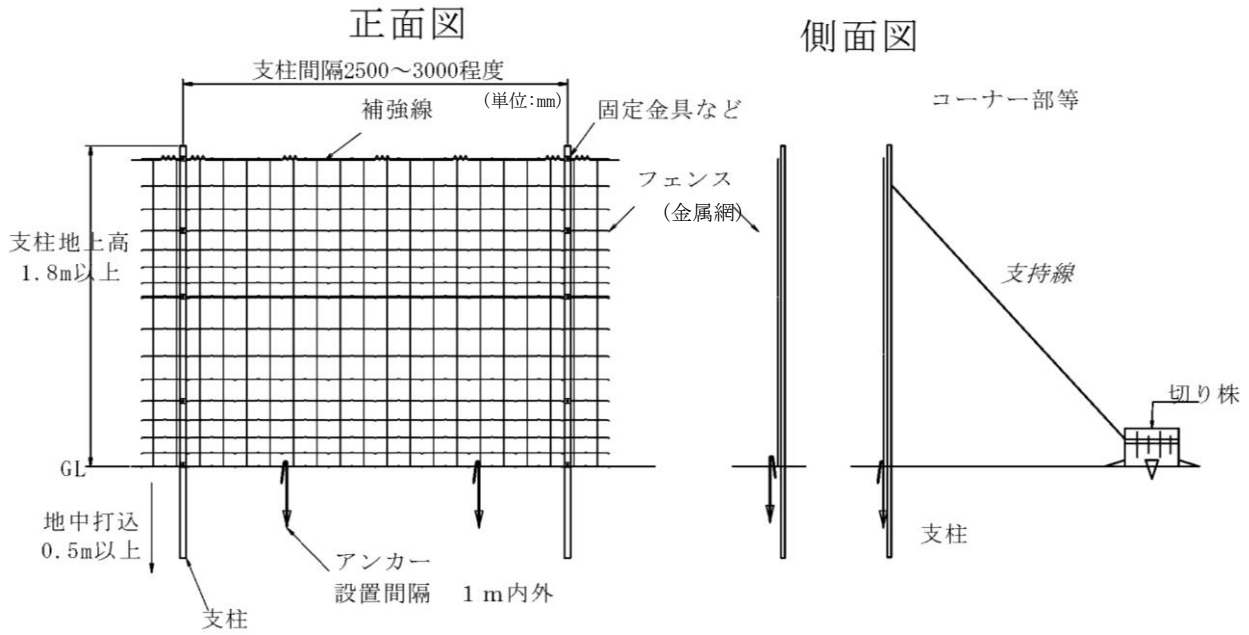

侵入防止柵(金属网)設置参考図

(参考) シカ等の野生動植物は柵の手前に金網が折り返されたり、柵の設置時に発生した支障木を柵の手前に侵入の支障となるように設置すれば、進入を嫌がる傾向が見られる。

侵入防止柵(ネット)設置参考図

(参考) シカ等の野生動植物は柵の手前にネット等が垂らされ足元が不安定であれば進入を嫌がる傾向が見られる。

剥皮防護資材設置(ネット等取付)参考図