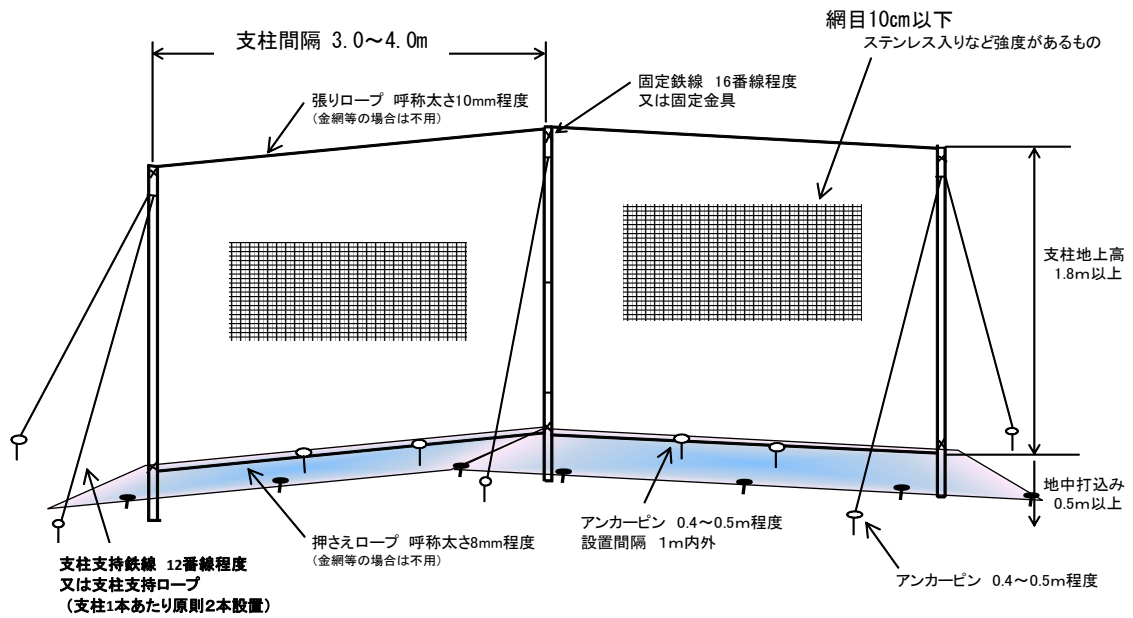

侵入防止柵(金属网)設置参考図

(参考) シカ等の野生動植物は柵の手前に金網が折り返されたり、柵の設置時に発生した支障木を柵の手前に侵入の支障となるように設置すれば、進入を嫌がる傾向が見られる。

侵入防止柵(ネット)設置参考図

(参考) シカ等の野生動植物は柵の手前にネット等が垂らされ足元が不安定であれば進入を嫌がる傾向が見られる。

剥皮防護資材設置(ネット等取付)参考図