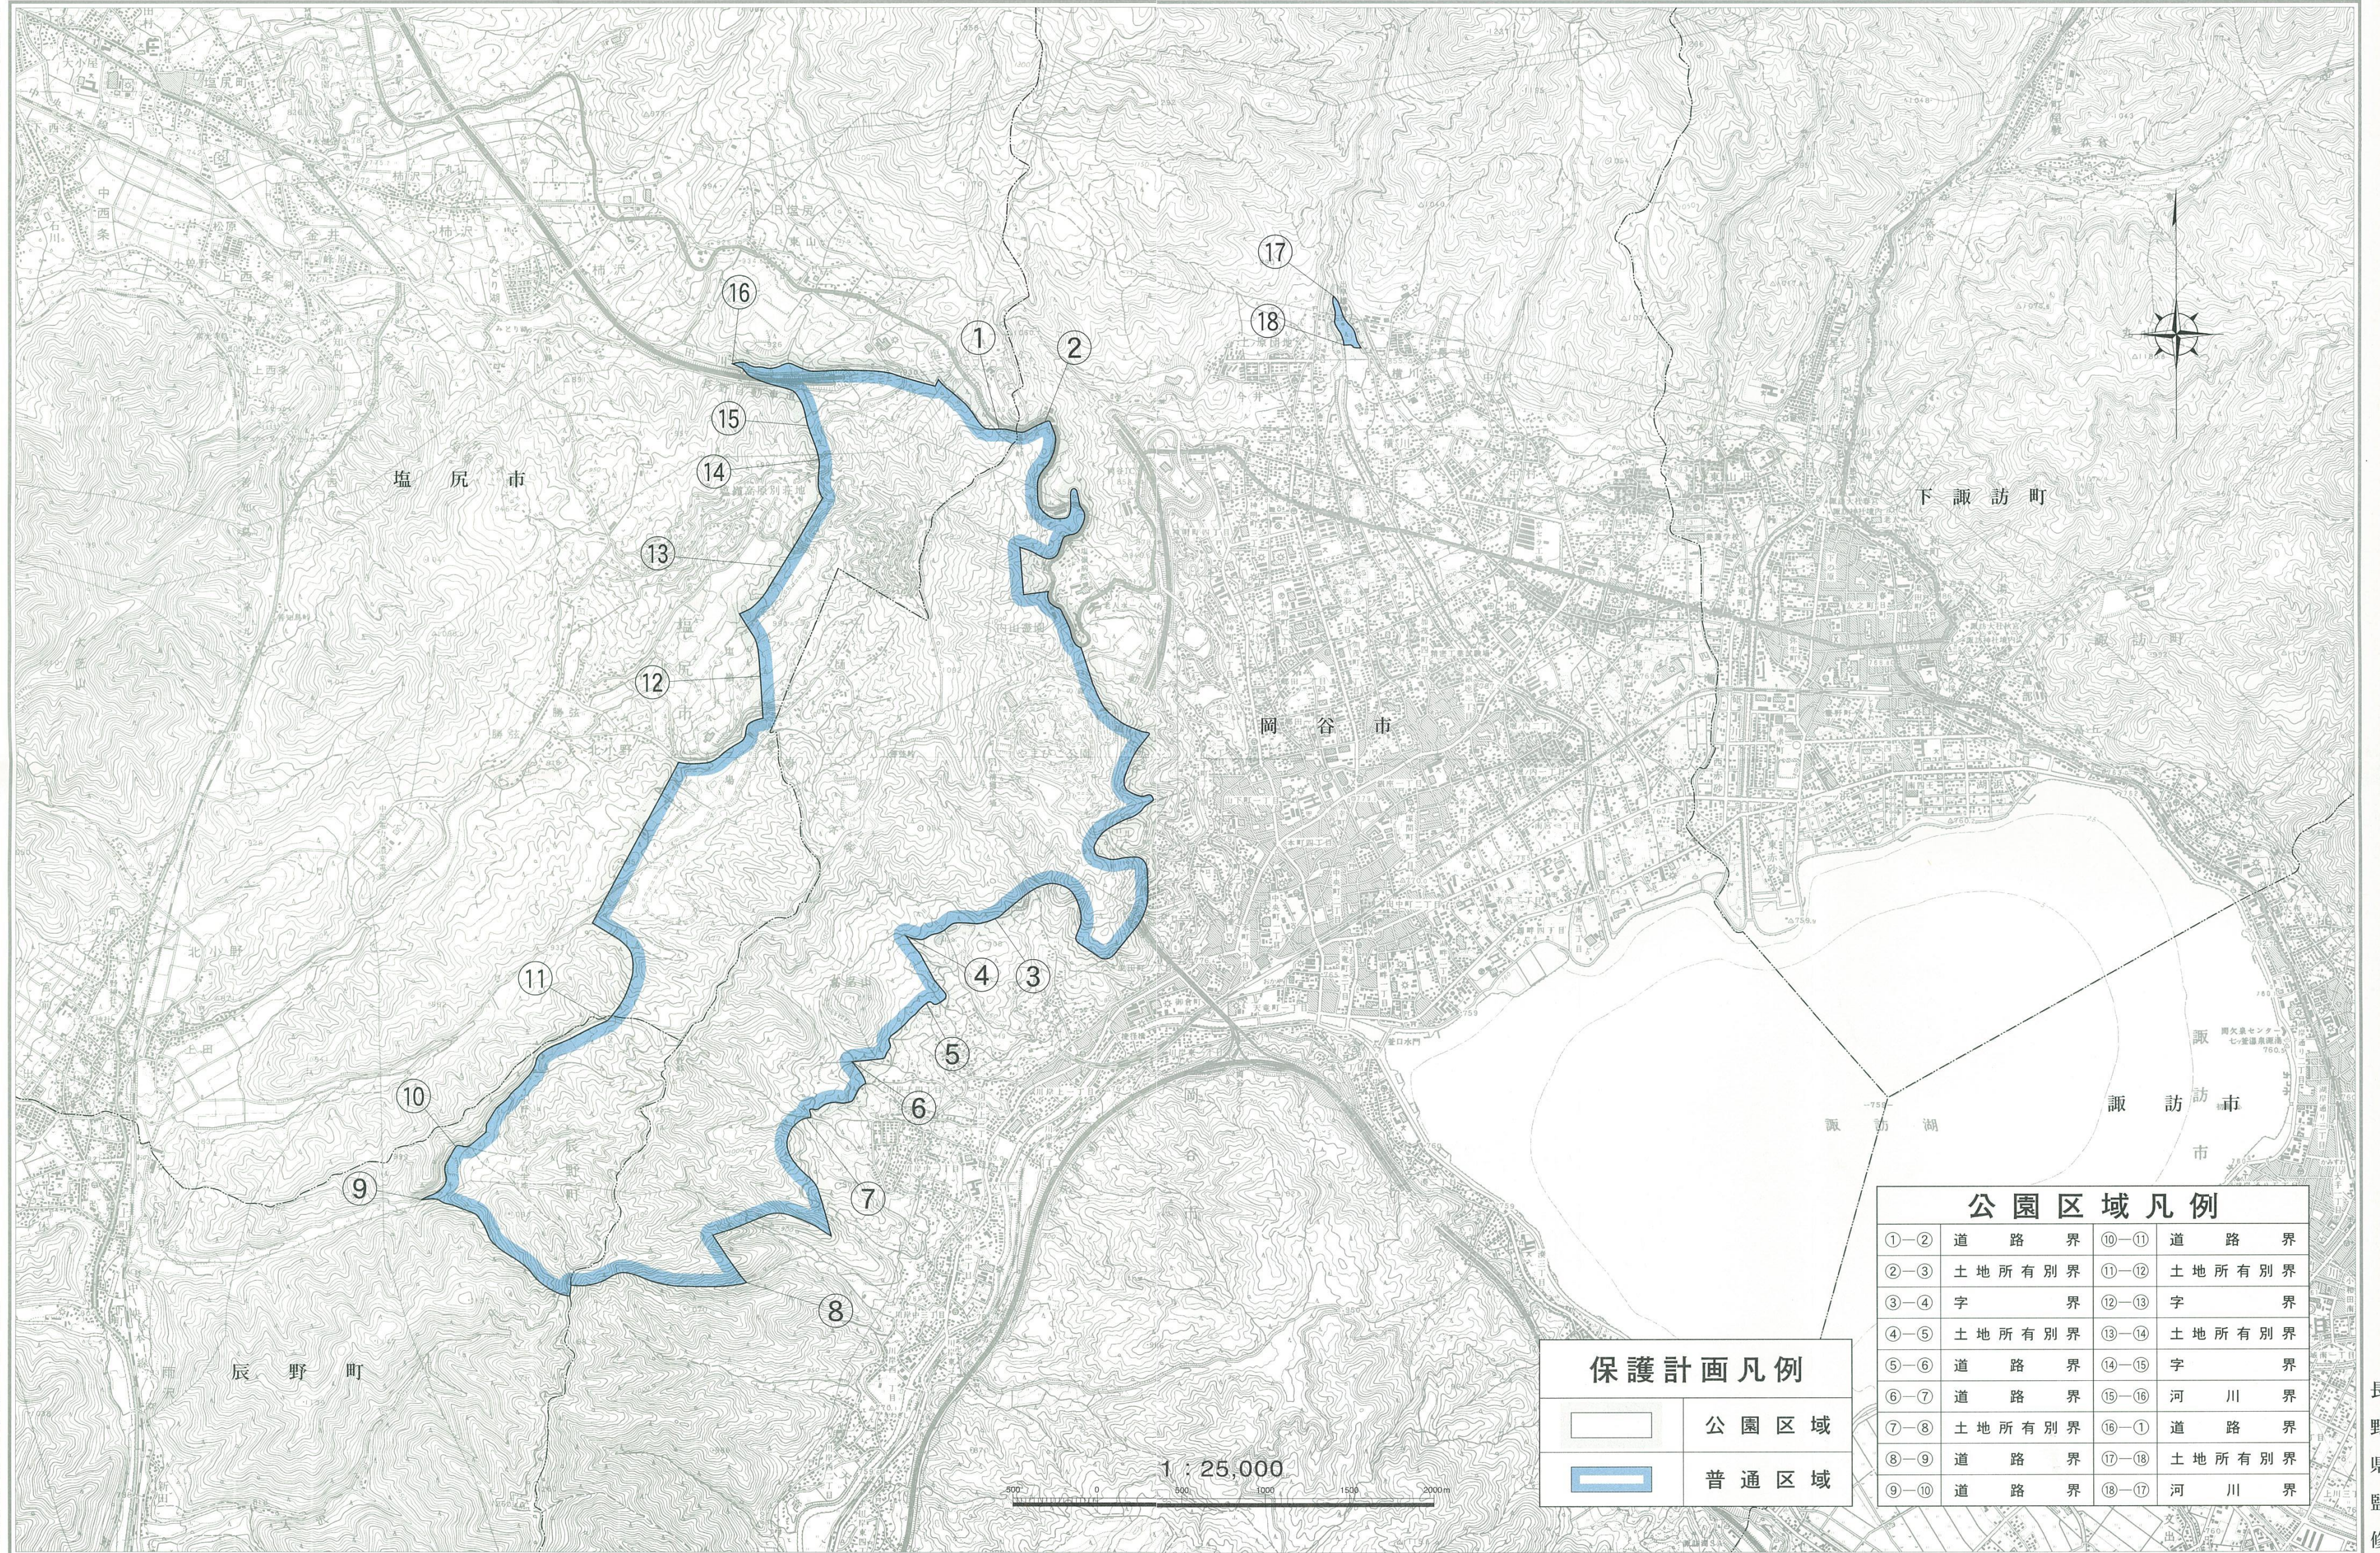

塩嶺王城県立公園区域図

この地図は、国土地理院長の承認を得て、同院発行の2万5千分1地形図を複製したものである。(承認番号 平16四復、第566号)

平成十七年三月

保護計画凡例

	公園区域
	普通区域

公園区域凡例

①—②	道路界	⑩—⑪	道路界
②—③	土地所有別界	⑪—⑫	土地所有別界
③—④	字界	⑫—⑬	字界
④—⑤	土地所有別界	⑬—⑭	土地所有別界
⑤—⑥	道路界	⑭—⑮	字界
⑥—⑦	道路界	⑮—⑯	河川界
⑦—⑧	土地所有別界	⑯—⑰	道路界
⑧—⑨	道路界	⑰—⑱	土地所有別界
⑨—⑩	道路界	⑱—⑲	河川界