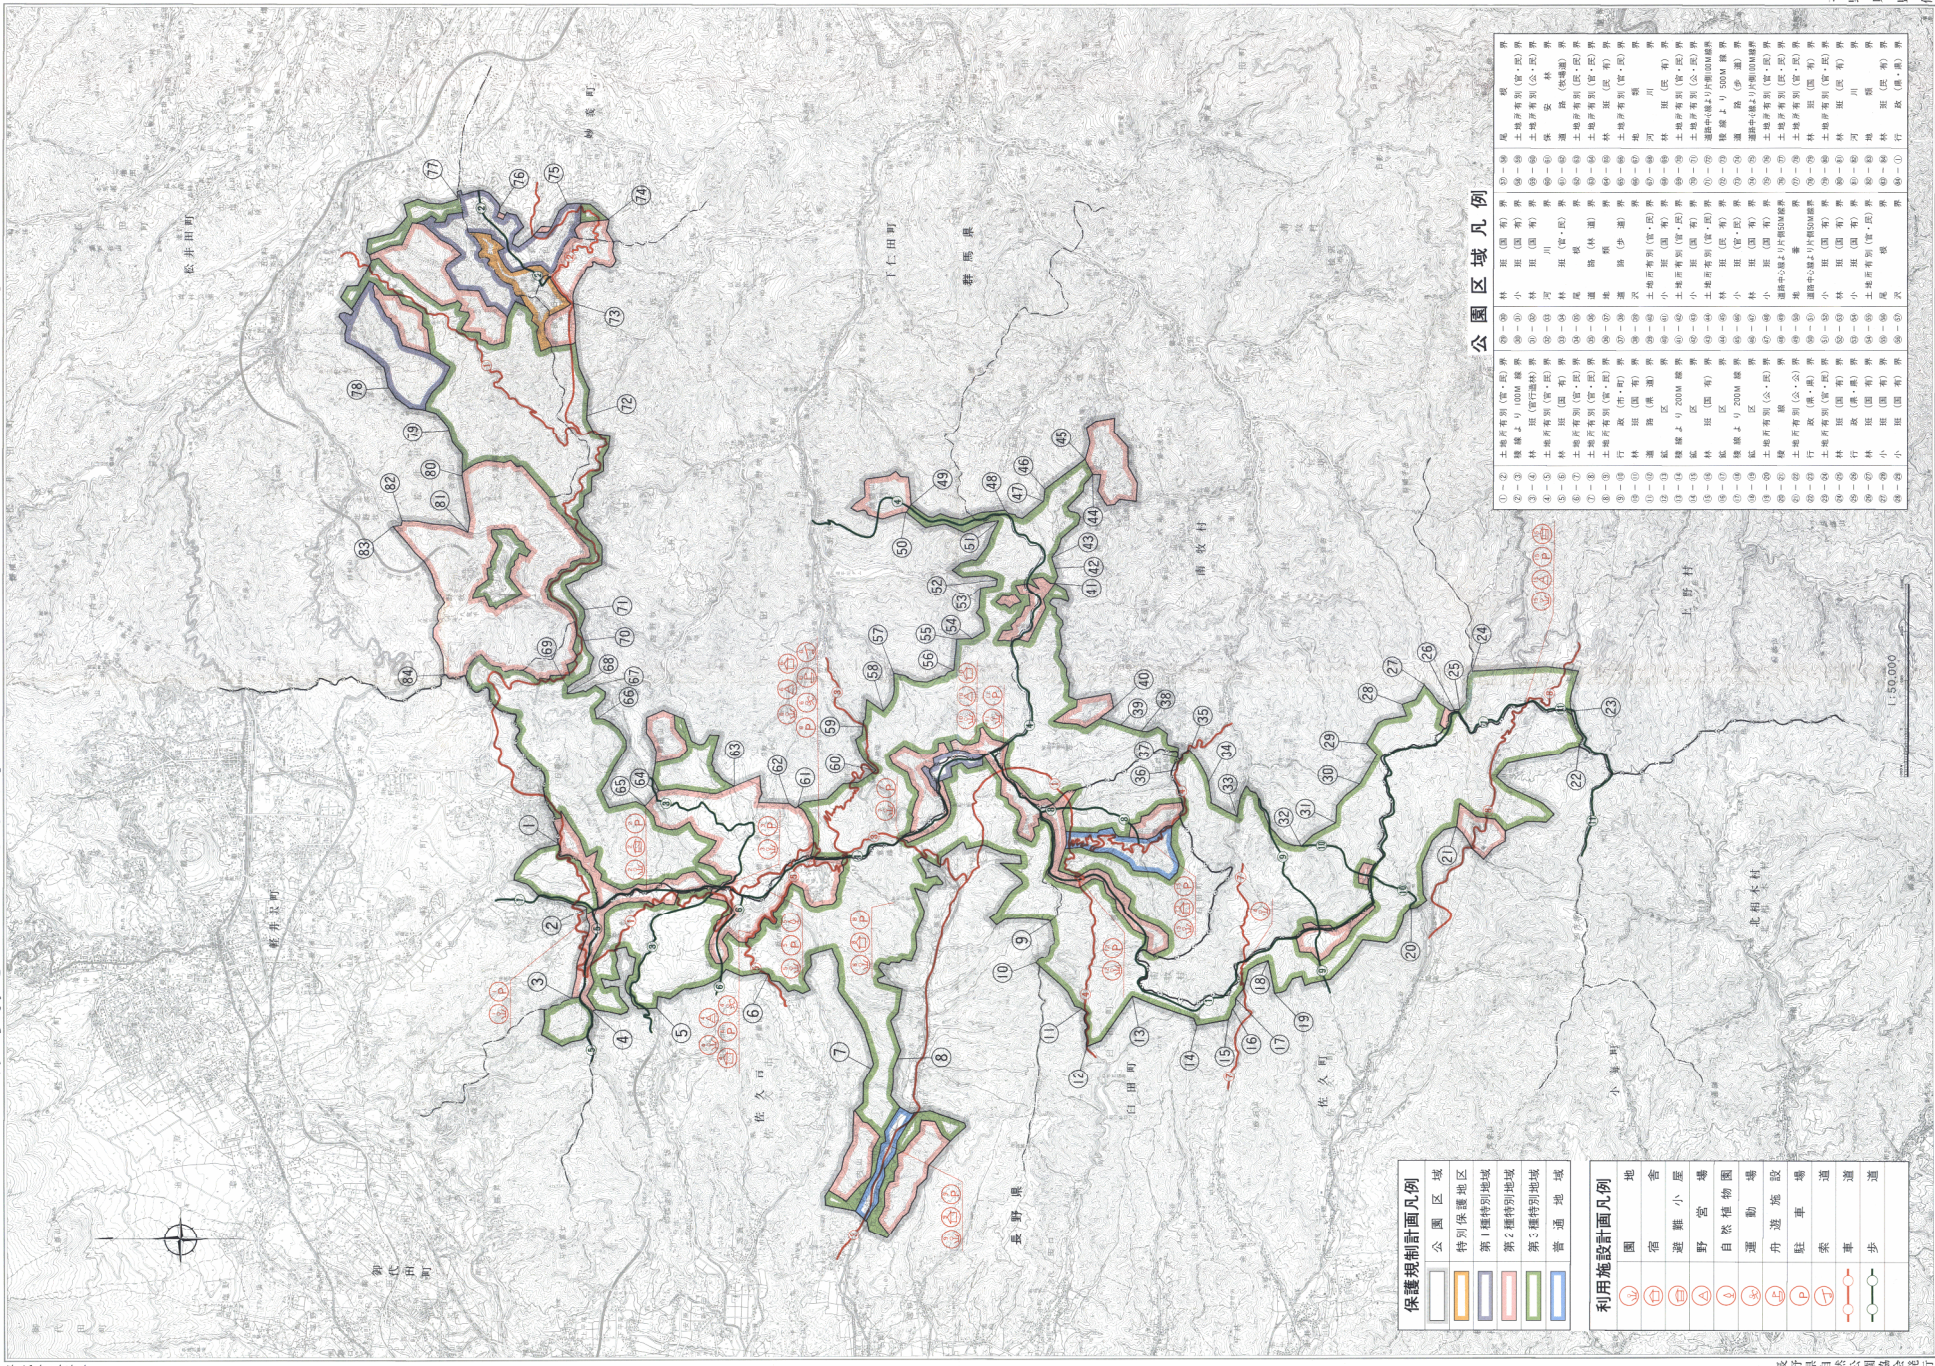

妙義荒船佐久高原国定公園区域及び公園計画図

保護規制計画凡例

公園区域	特別保護地区	第1種特別地域	第2種特別地域	第3種特別地域	普通地域
(White box)	(Yellow box)	(Red box)	(Green box)	(Blue box)	(Light blue box)

利用施設計画凡例

地	舎	宿	宿	野	自	舟	軽	索	車	歩
(Red circle)	(Blue circle)	(Green circle)	(Yellow circle)	(Red circle)	(Blue circle)	(Green circle)	(Yellow circle)	(Red circle)	(Blue circle)	(Green circle)

公園区域凡例

平成十五年一月

長野県自然公園協会発行

長野県 佐久郡